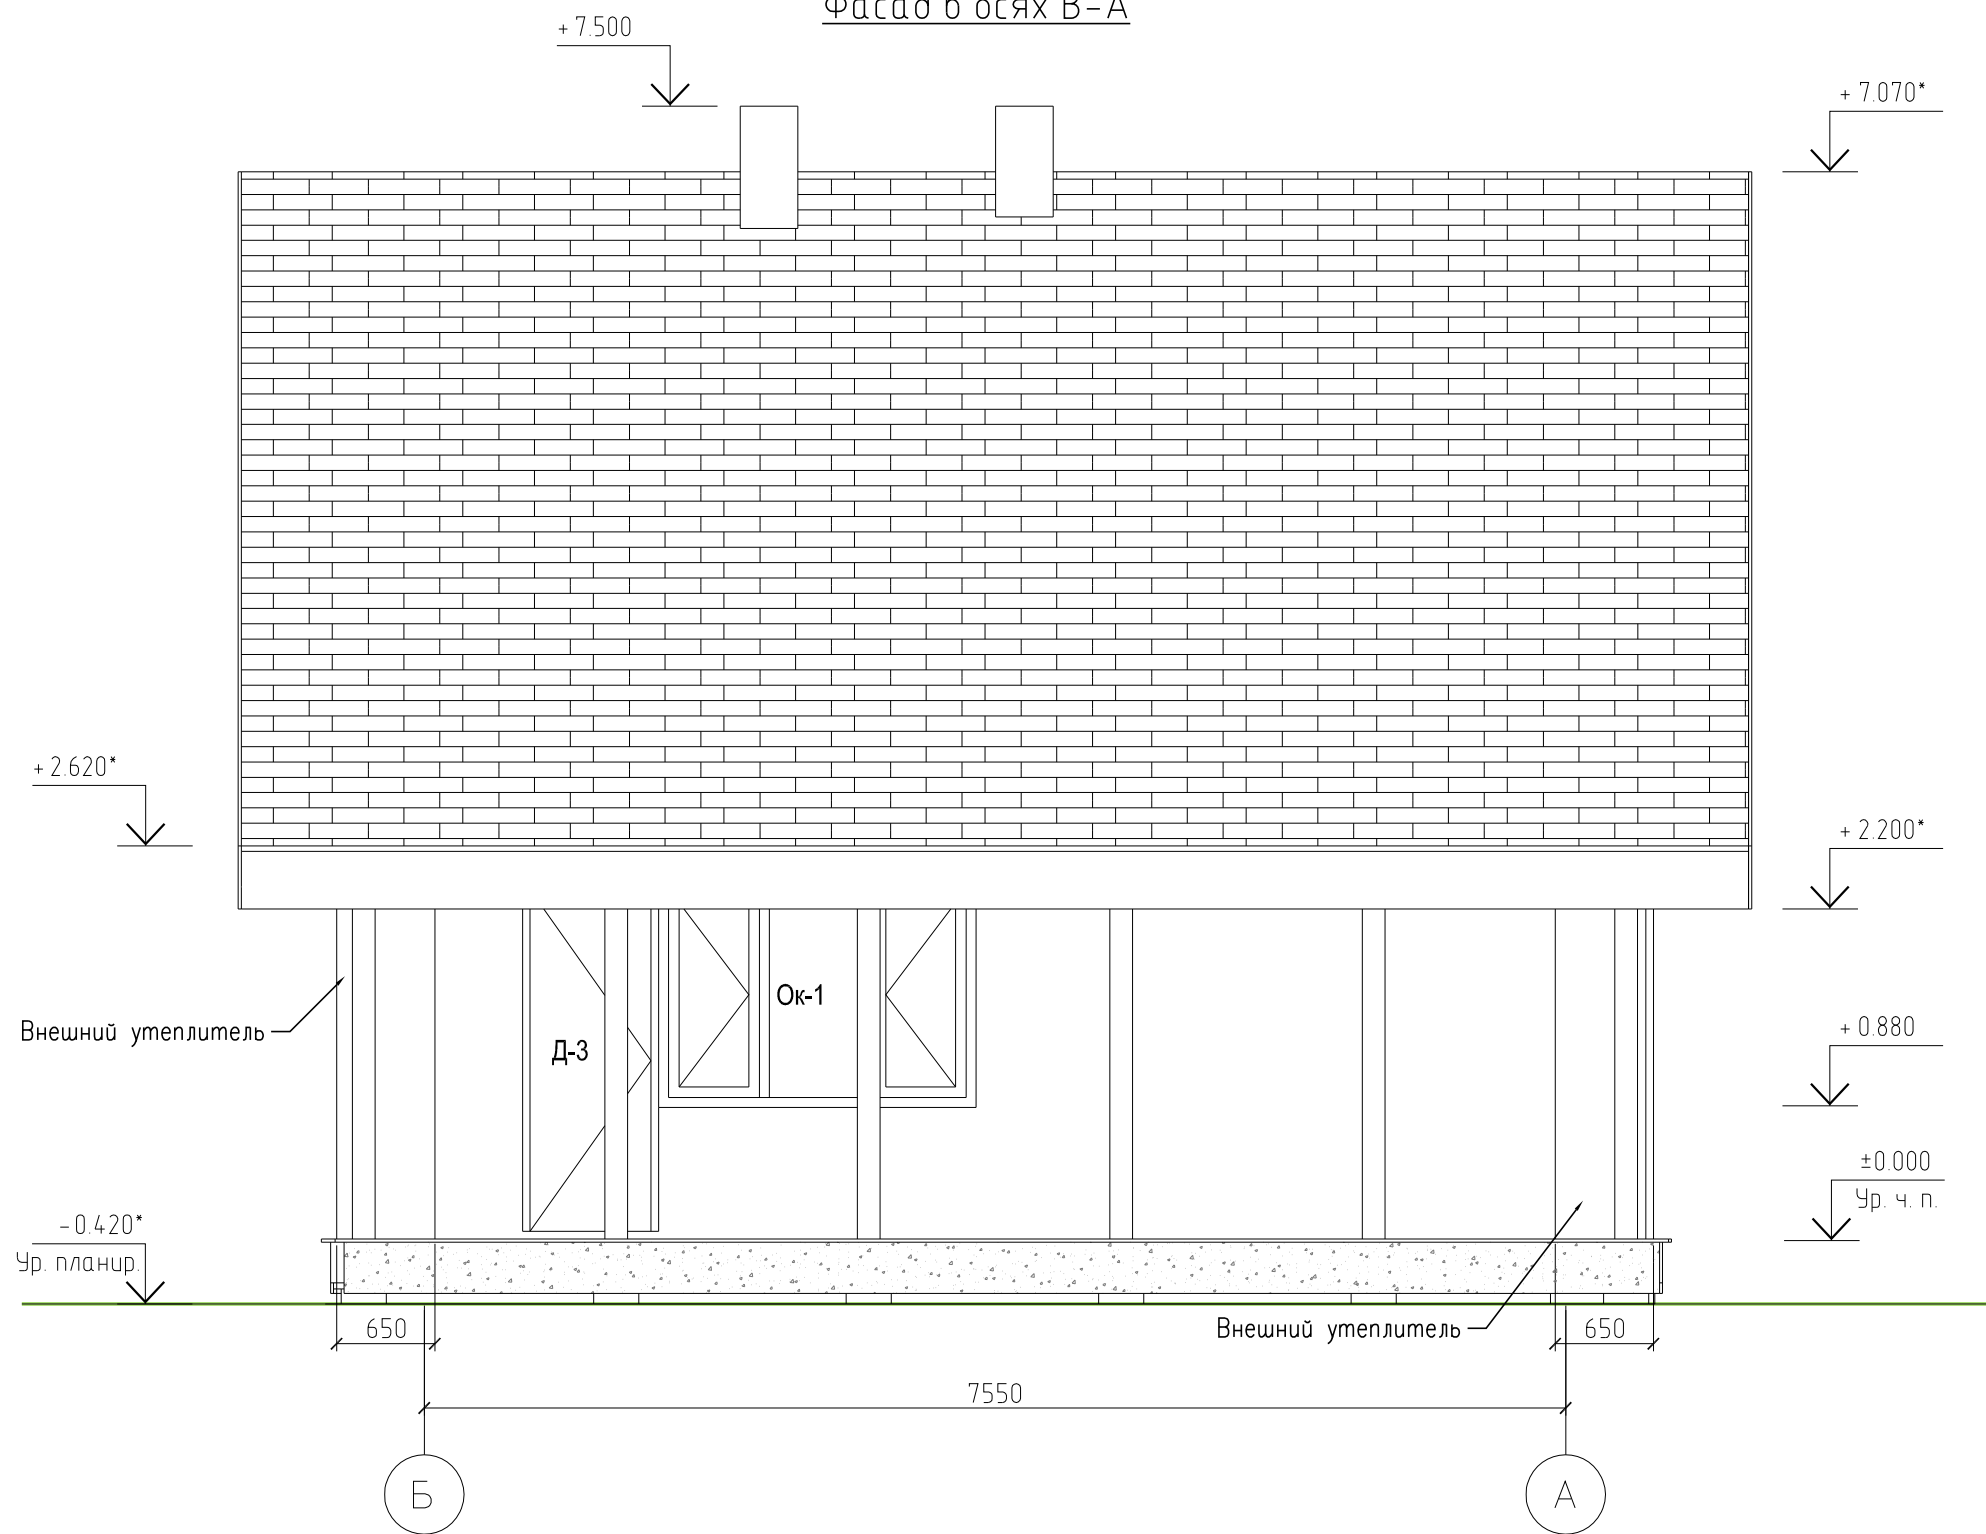

Фасад в осях В-А

Примечания:

- \* - размер уточнить по месту.
- За относительную отметку 0.000 принята отметка чистого пола 1-го этажа здания.

Все права на коммерческое использование проекта принадлежат ООО "Архитектурная мастерская Сергея Кузьмина" (Группа К-2) www.k-2.ru, 127299, Москва, ул. Приорова, 22, тел. +7-499-150-17-51							
Изм.	Колуч.	Лист	№ док.	Подпись	Дата		
ГАП	Кузьмин				29.04.11		
ГИП	Тарасов						
Архитектор	Самсонова						
Типовой дом Раздел АР					Стадия	Лист	Листов
Фасад в осях В-А					РП	14	31
					ООО "Архитектурная мастерская Сергея Кузьмина" (Группа К-2)		