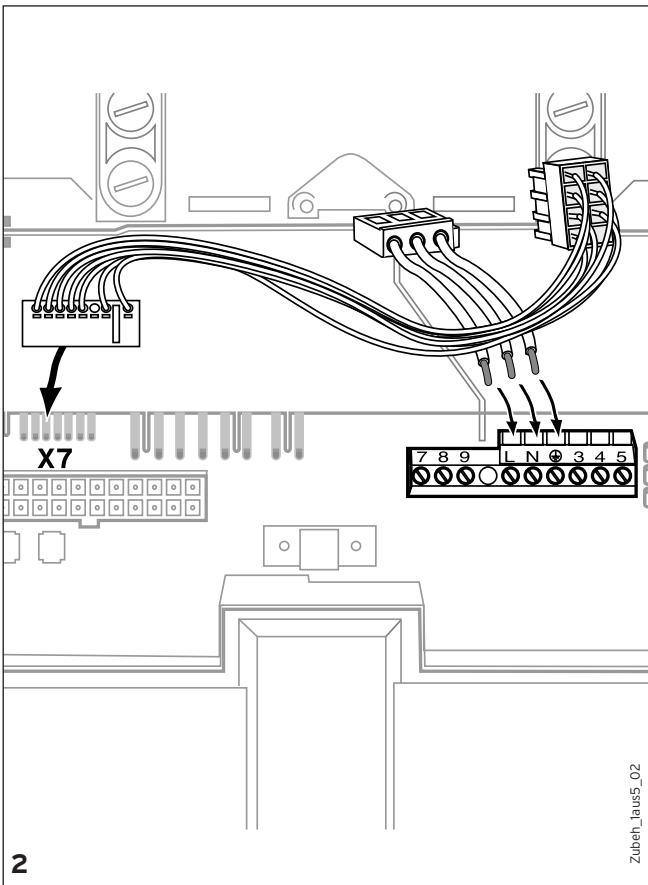

## Montageanleitung/Installation instructions

## Zubehörmodul 1 für Euro Plus/Pro Plug-in accessory for additional control functions

Art.-Nr.: 306 246

	ABC	DE	L	N	⊖	⊖	N	1	2
ZP	■						•	•	•
	■						•	•	•
LPG		■					•	•	•
			■				•	•	•
			■				•	•	•
			■				•	•	•

**230 V~**

3