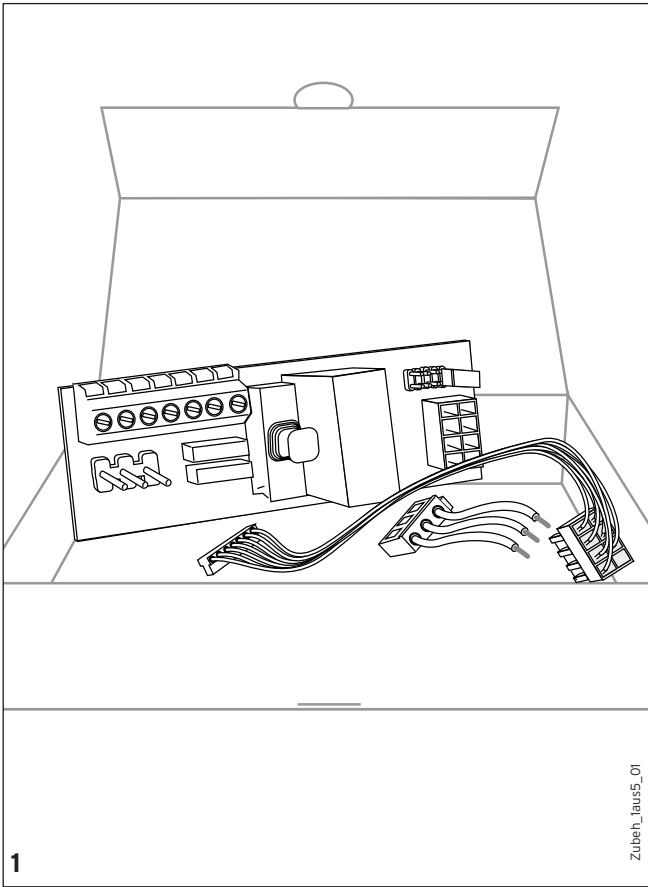

## Montageanleitung/Installation instructions

## Zubehörmodul 1 für Euro Plus/Pro Plug-in accessory for additional control functions

Art.-Nr.: 306 246

	ABC	DE	L	N	⊖	⊖	N	1	2
ZP	■						•	•	•
	■						•	•	•
LPG		■					•	•	•
			■				•	•	•
			■				•	•	•
			■				•	•	•