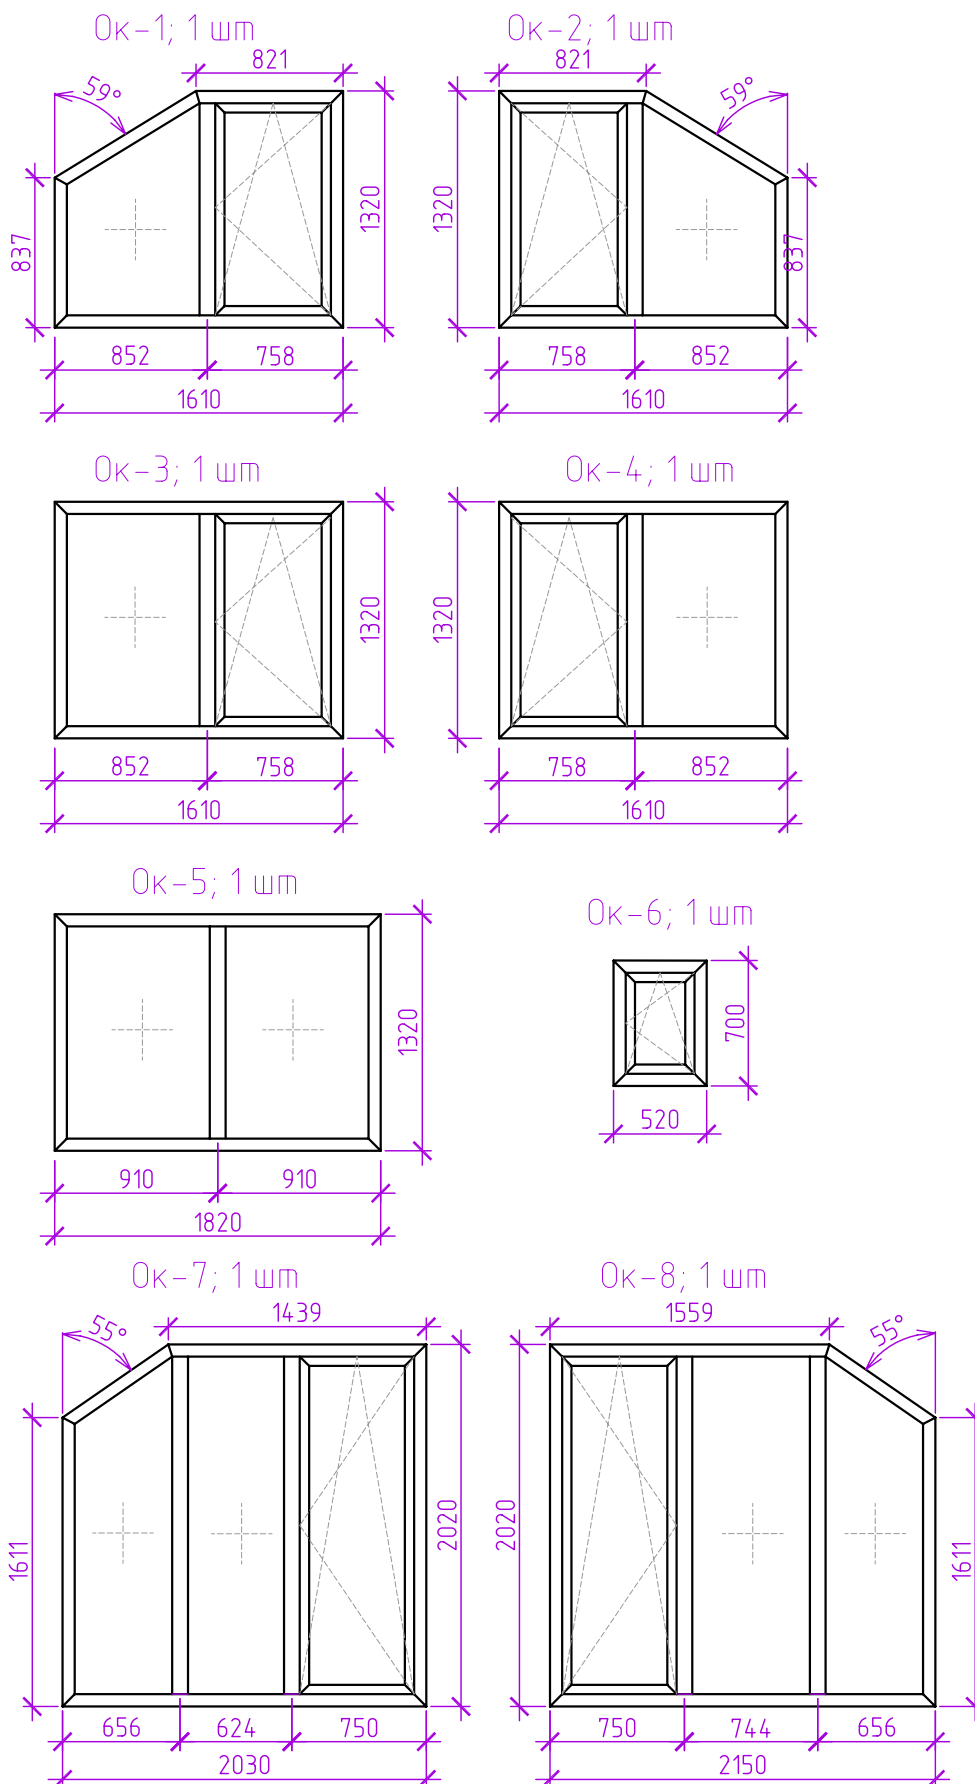

Заявка на просчет

Вид снаружи

Вариант1 – трехкамерная система профилей Rehau или аналог

вариант2 – пятикамерная система профилей Rehau или аналог

стеклопакет: 4FL-8 –4FL-12Ag-4LE

в стоимость включить москитные сетки на окна, москитные сетки поворотные на двери