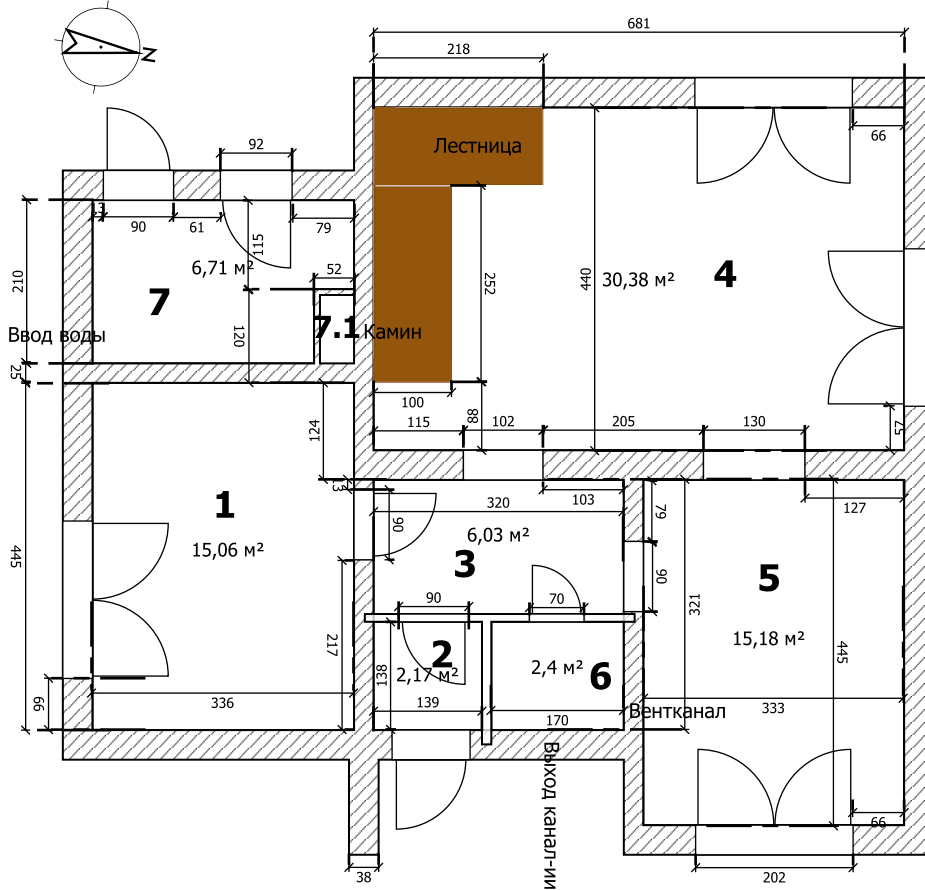

Наименование	Ширина	Глубина	Высота	Видимость
 Окно, двойное	202	51,7	150	x
 Дверь	90	48,3	208,5	x
 Окно	92	51,7	125	x
 Окно, двойное	202	51,7	150	x
 Дверь	100	73,5	208,5	x
 Дверь	90	73,5	208,5	x
 Дверь	90	19,3	208,5	x
 Дверь	70	19,3	208,5	x
 Дверь-купе во французском стиле	90	25	210	x
 Дверная рама	102	48,1	208,5	x
 Дверь-купе во французском стиле	130	38	210	x
 Окно, двойное	202	51,7	150	x
 Окно, двойное	202	51,7	150	x
 Лестница	100	218	140	x
 Лестница	100	252	290	x

- 1 - Спальня
- 2 - Тамбур
- 3 - Коридор
- 4 - Гостиная
- 5 - Кухня
- 6 - СУ1
- 7 - Котельная
- 7.1 - Шахта дымоходов и вентканала