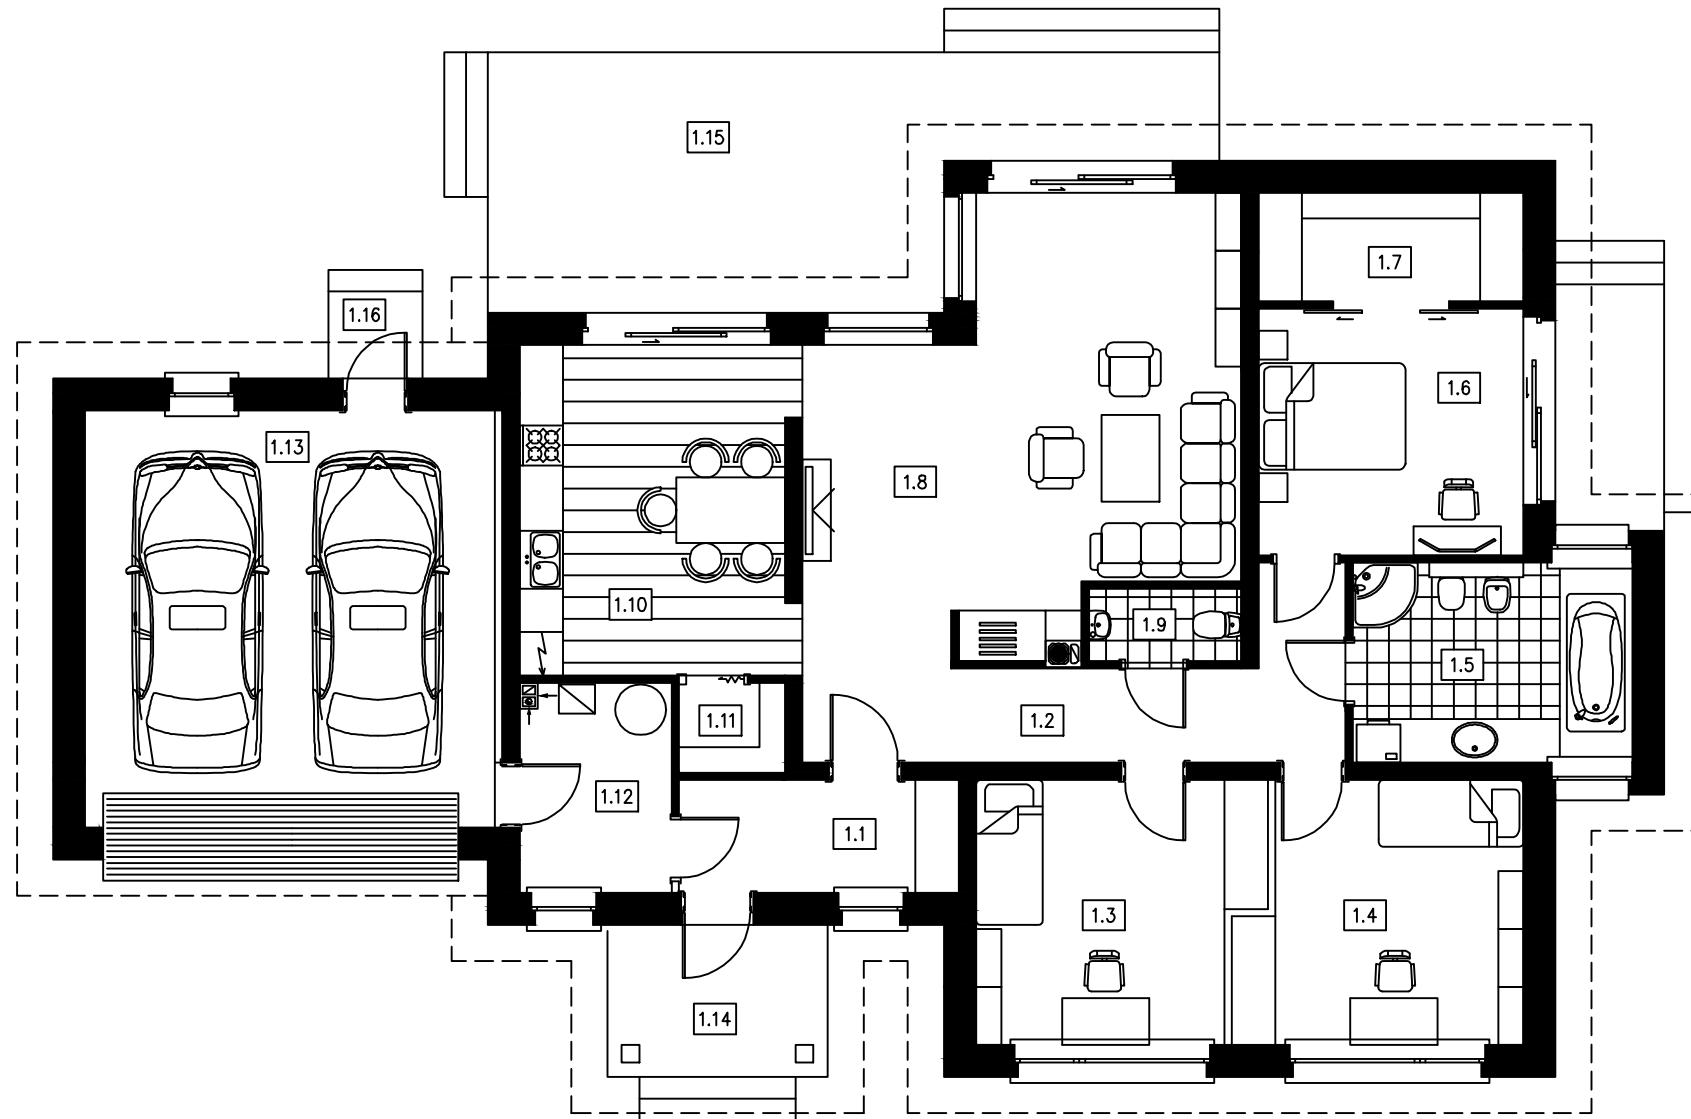

Схема розташування меблів

Специфікація приміщень

Площа першого поверху, м ²		
1.1	коридор	5,93
1.2	хол	11,60
1.3	кімната	13,51
1.4	кімната	13,51
1.5	вана кімната	10,55
1.6	кімната	12,74
1.7	гардероб	5,06
1.8	вітальня	31,30
1.9	санвузол	2,09
1.10	кухня	16,56
1.11	кладова	1,80
1.12	котельня	5,95
1.13	гараж	32,37
	Всього	162,97

Площа тераси та ганку, м ²		
1.14	ганок	6,37
1.15	тераса	28,32
1.16	ганок	1,55
	Всього	36,24

Зм.	Кільк.	Арк.	№ док.	Підпис	Дата	Будинки Ліпінських			
						Будинок DCB 57-L	Стадія	Аркуш	Аркушів
							РП	4	11
ГІП						Схема розташування меблів			
Перевір.									
Розроб.									