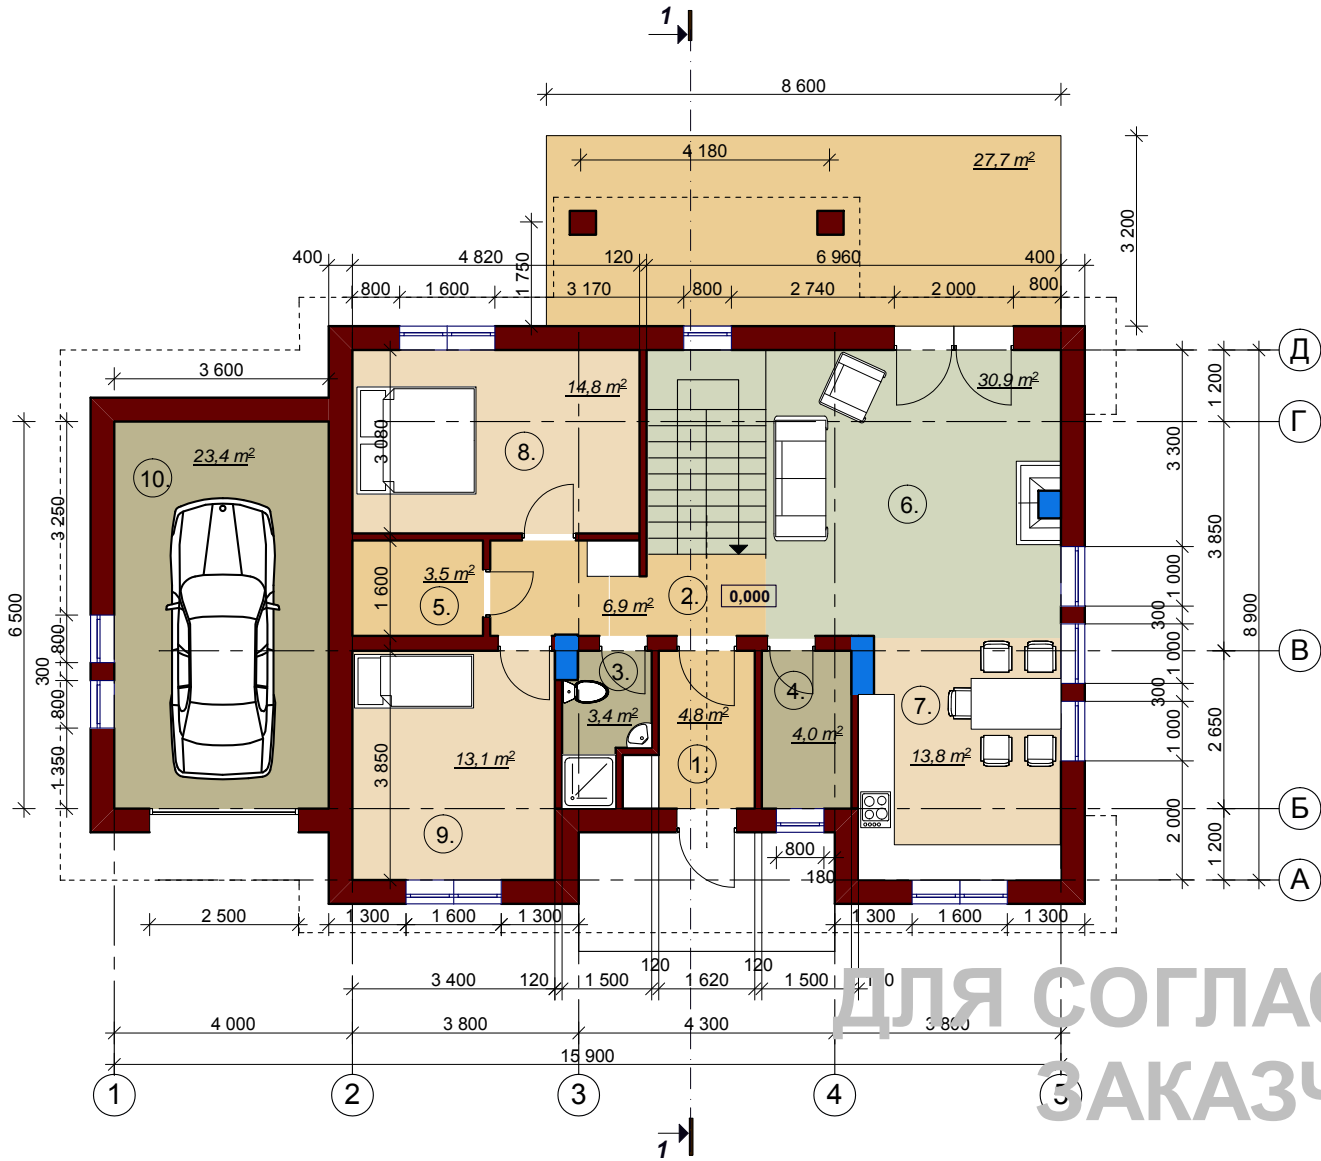

ЕКСПЛІКАЦІЯ ПРИМІЩЕНЬ

№№	Назва приміщення	Площа	Примітки
1.	тамбур	4,8 м <sup>2</sup>	
2.	хол	6,9 м <sup>2</sup>	
3.	санвузол №1	3,4 м <sup>2</sup>	
4.	котельня	4,0 м <sup>2</sup>	
5.	гардероб	3,5 м <sup>2</sup>	
6.	вітальня	30,9 м <sup>2</sup>	
7.	кухня	13,8 м <sup>2</sup>	
8.	спальня №1	14,8 м <sup>2</sup>	
9.	спальня №2	13,1 м <sup>2</sup>	
10.	гараж	23,4 м <sup>2</sup>	
11.	тераса	27,7 м <sup>2</sup>	

Площа приміщень на 1-му поверсі: 122 м<sup>2</sup>

ДЛЯ СОГЛАСОВАНИЯ С  
ЗАКАЗЧИКОМ