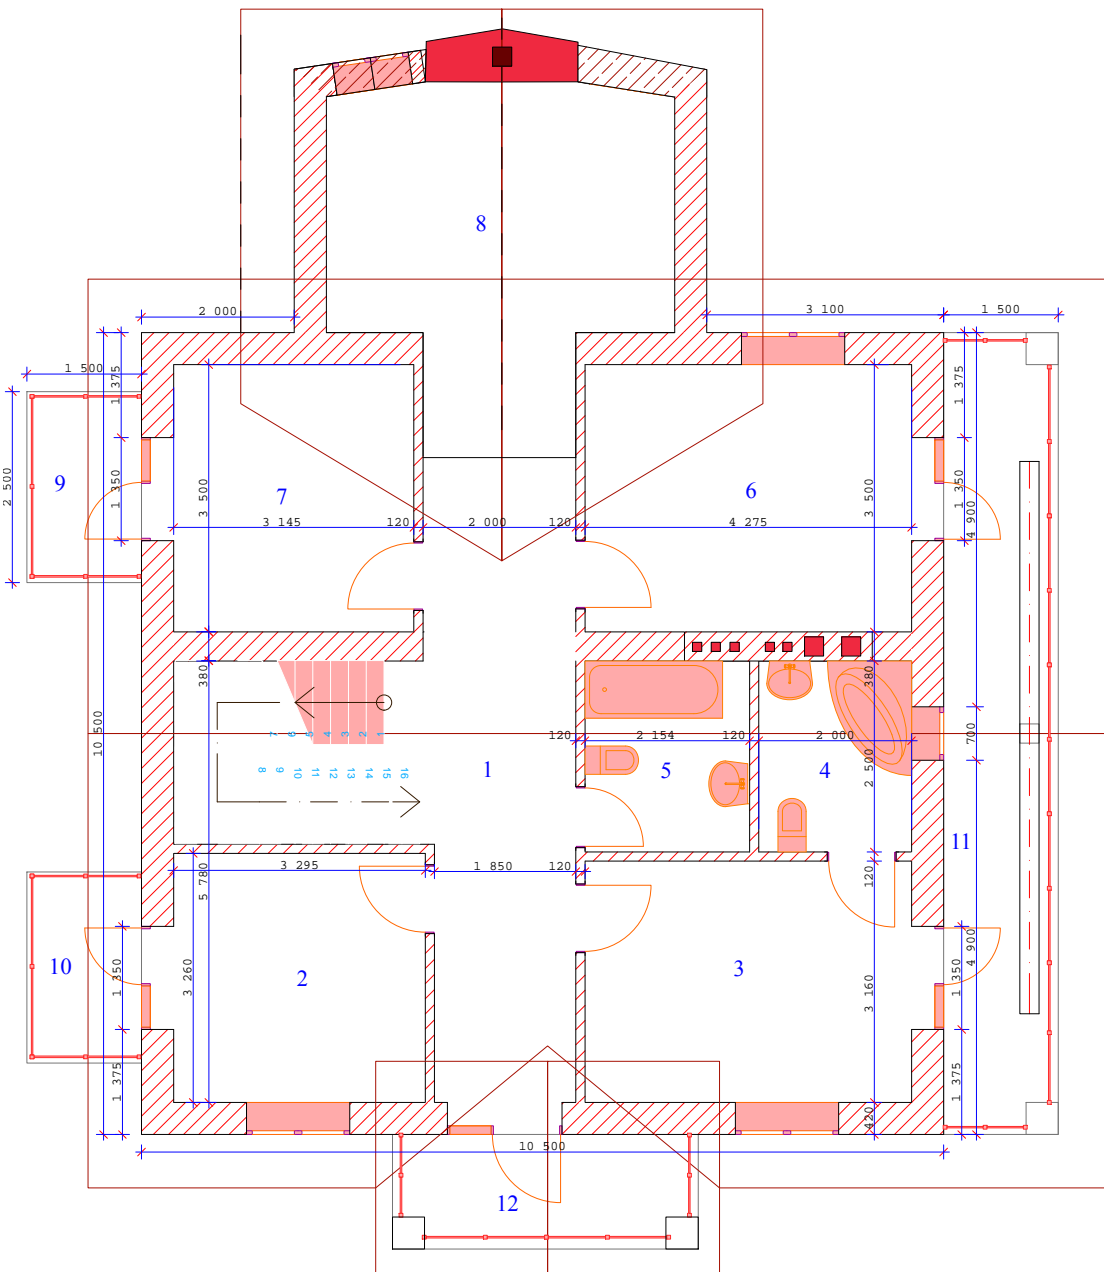

План 2 этаж

Экспликация помещений	м ²
1. Коридор	24,20
2. Спальня	10,70
3. Спальня	13,50
4. Сан.узел	5,00
5. Сан.узел	5,40
6. Спальня	15,00
7. Спальня	11,00
8. Второй свет	18,00
9. Балкон	3,75
10. Балкон	3,75
11. Балкон	15,75
12. Балкон	6,00
Всего:	132,05