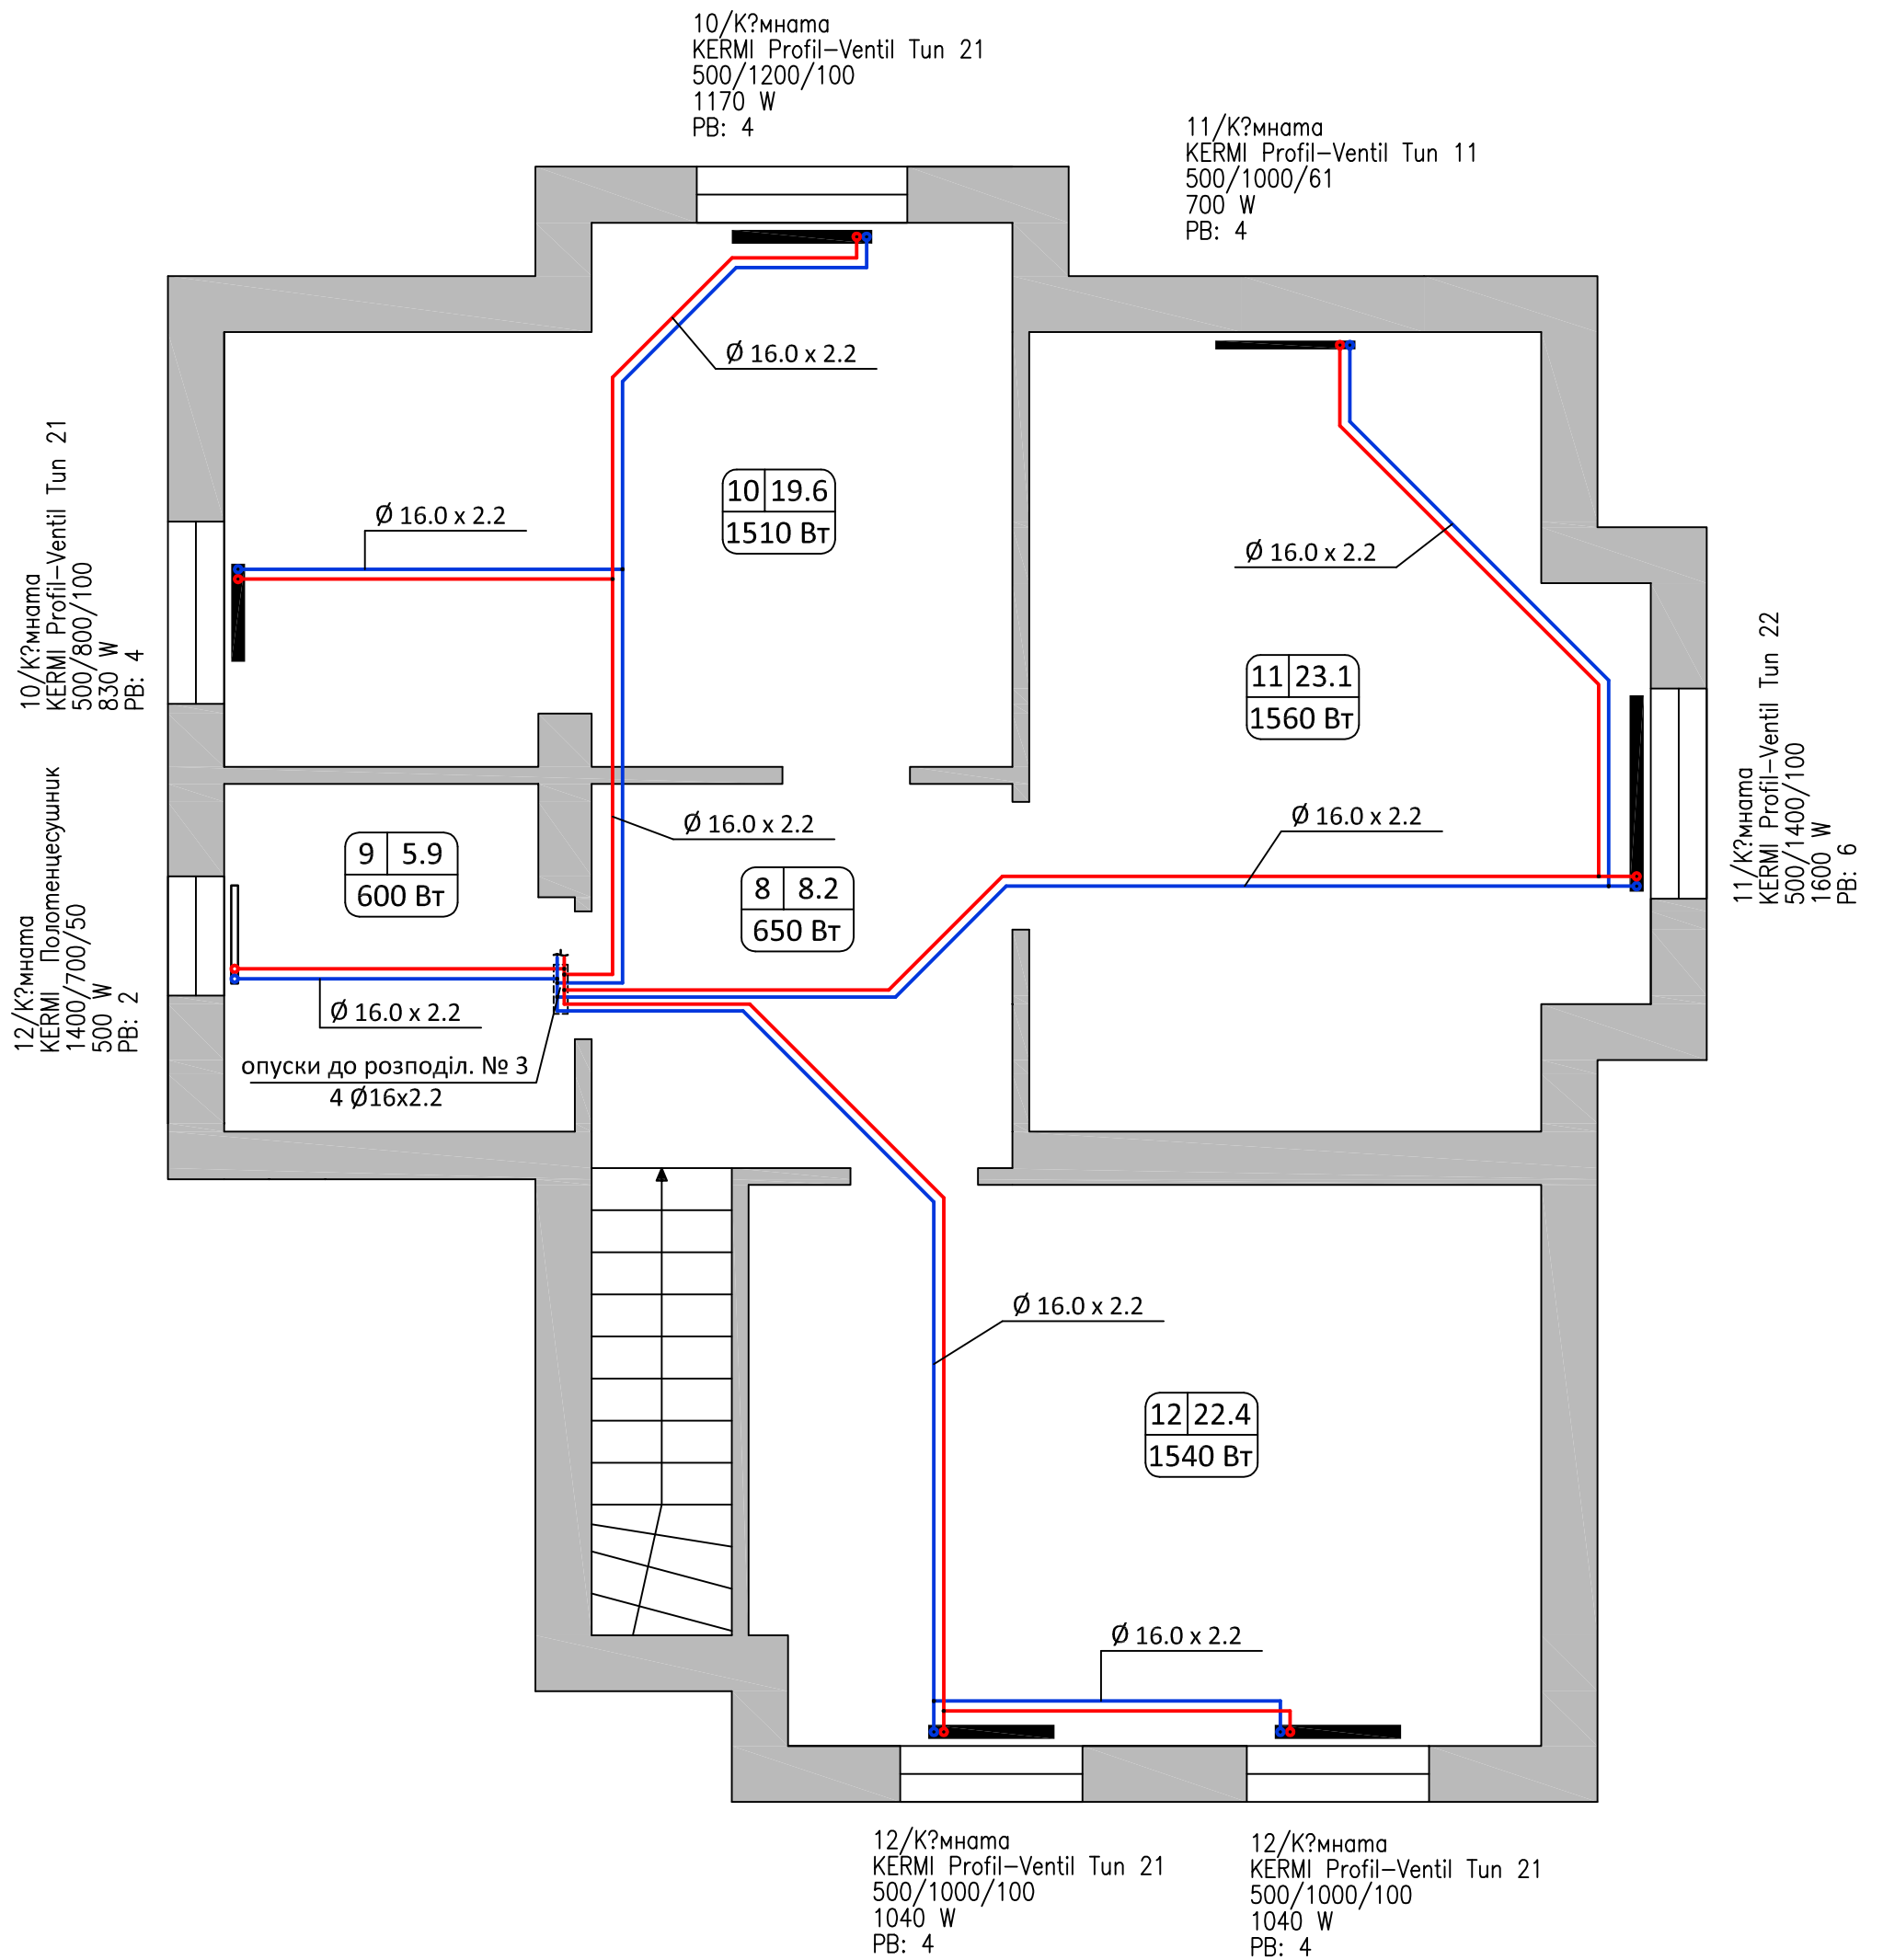

1:50				
Изм.	Кол.	Уч.	Листа	N док.	Погп.	Дата			
							Стадия	Лист	Листов
Радіаторне опалення									
Мансарда