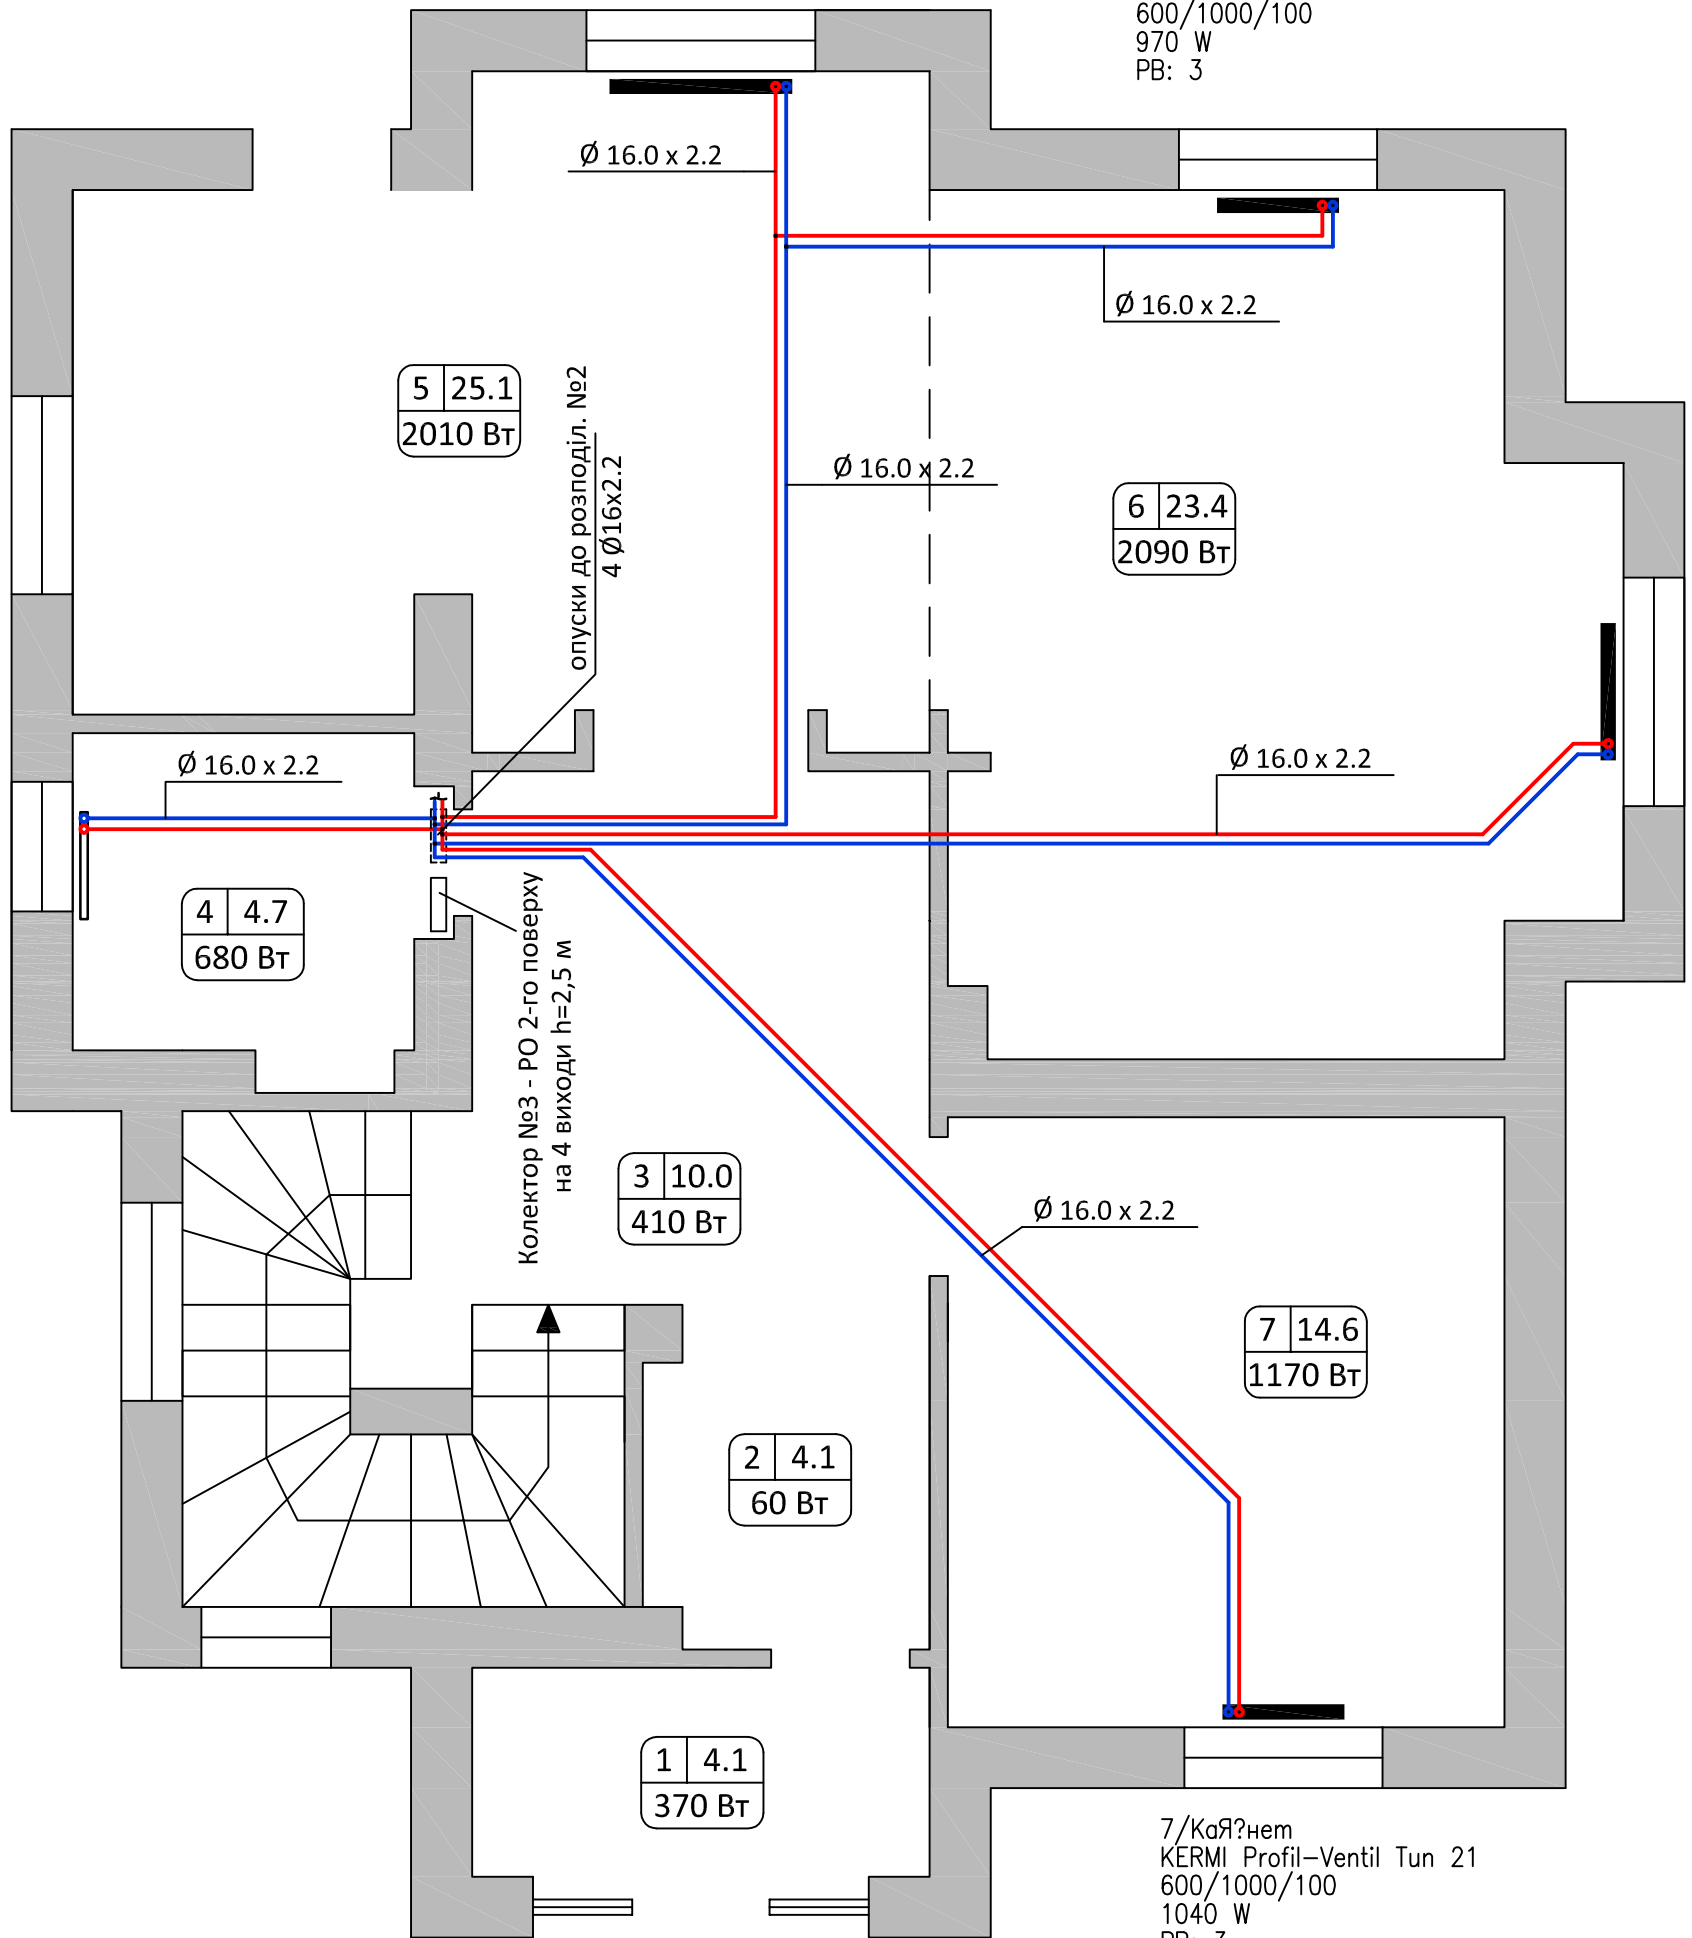

						1:50		
Изм.	Кол.	Уч.	Листа	N док.	Погн.	Дата		
							Радіаторне опалення	
							Стація	Лист
								Листов
							Підвал	

5/Кухня-?гальня
 KERMI Profil-Ventil Tun 22
 600/1200/100
 1580 W
 PB: 5

6/В?мальня
 KERMI Profil-Ventil Tun 21
 600/1000/100
 970 W
 PB: 3

6/В?мальня
 KERMI Profil-Ventil Tun 21
 600/1200/100
 1170 W
 PB: 4

12/К?мната
 KERMI Полотенцесушник
 1400/700/50
 500 W
 PB: 2

7/КаЯ?нем
 KERMI Profil-Ventil Tun 21
 600/1000/100
 1040 W
 PB: 3