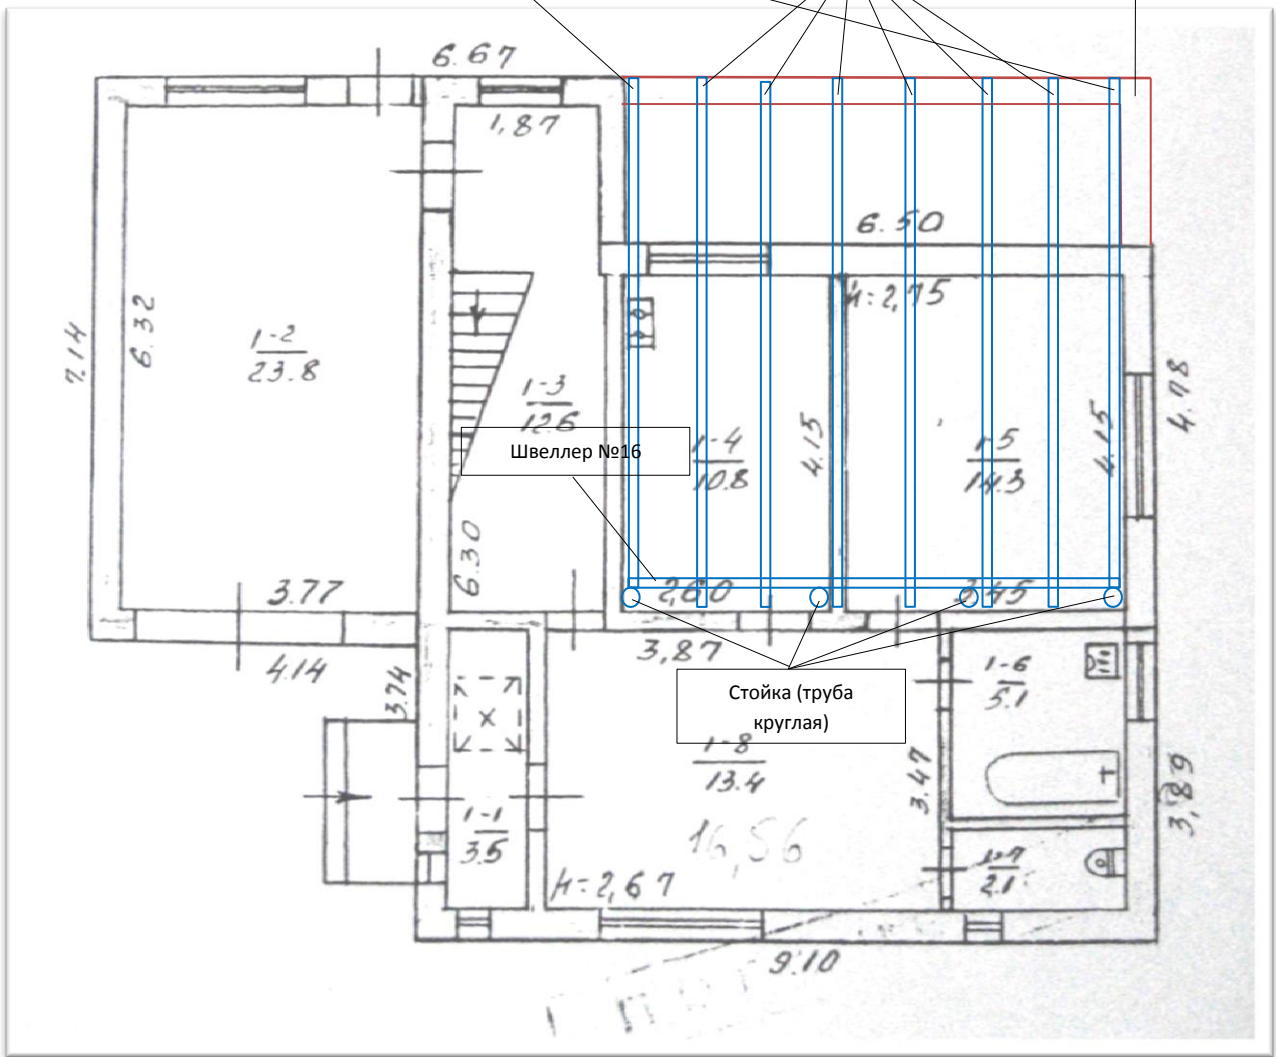

Швеллер №14

Двутавр №14

Монолитный пояс

Швеллер №16

Стойка (труба круглая)

9.10