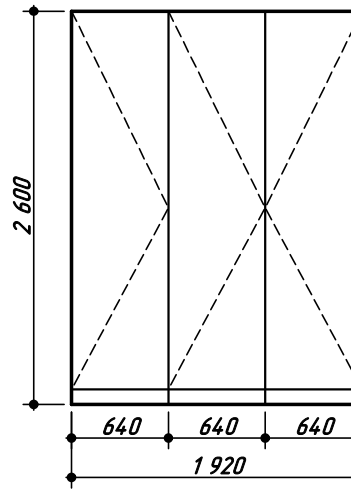

Шкаф с/у

Шкаф при входе

Шкаф в спальне

Гардеробная-
кладовая Н=2600мм