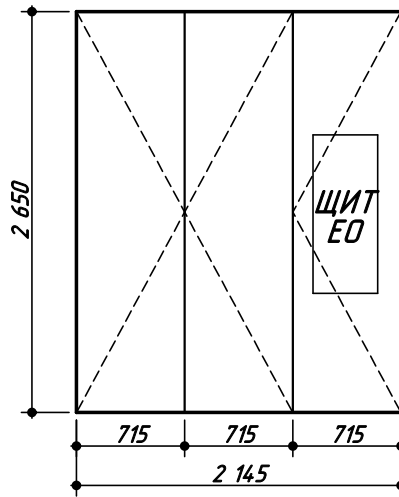

Шкаф с/у

Шкаф при входе

Шкаф в спальне

Гардеробная-
кладовая Н=2600мм