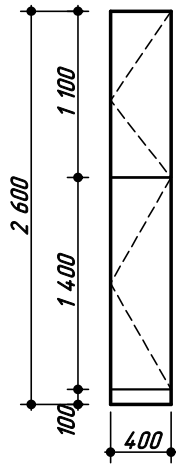

Шкаф с/у

Шкаф при входе

Шкаф в спальне

Гардеробная-
кладовая Н=2600мм