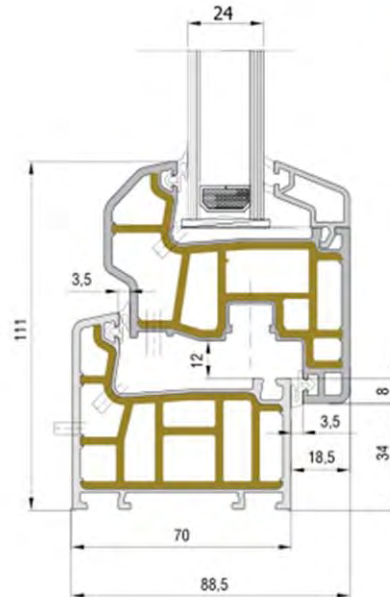

ШТАПИК 20 MM

CODE : 20101 - 07000 (WHITE)

ШТАПИК 20 MM

CODE : 20101 - 07400 (WHITE)

ШТАПИК 24 MM

CODE : 20101 - 07600 (WHITE)

ШТАПИК 24 MM

CODE : 20101 - 07200 (WHITE)

ШТАПИК 28 MM

CODE : 20101 - 04700 (WHITE)

ШТАПИК 32 MM

CODE : 20101 - 07300 (WHITE)

ШТАПИК 40 MM

CODE : 20101 - 01300 (WHITE)

**НОВИНКА**

ФРЕЗЕРОВКА ВОДООТВОДЯЩИХ КАНАЛОВ