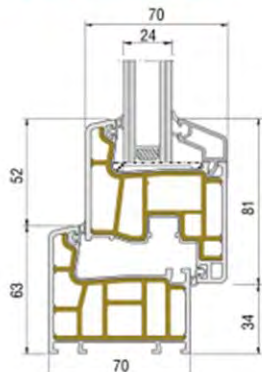

“Wood Be Nice...”

ADOPEN
PENWOOD
AĞAÇ KOMPOZİT PENCERE

PENWOOD 752

НОВИНКА

КОМБИНАЦИЯ
ОКОННОЙ РАМЫ И
ОКОННОЙ СТВОРКИ