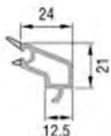

ШТАПИК 20 MM

CODE : 20101 - 07000 (WHITE)

ШТАПИК 20 MM

CODE : 20101 - 07400 (WHITE)

ШТАПИК 24 MM

CODE : 20101 - 07600 (WHITE)

ШТАПИК 24 MM

CODE : 20101 - 07200 (WHITE)