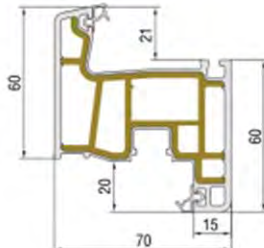

ISO - 14001 - 2004
ISO - 9001 - 2008

ПРОФИЛЬ СТВОРКИ

CODE : 77316 - 15000 (WHITE)