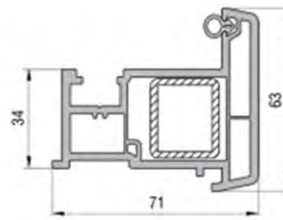

## PENWOOD 752

НОВИНКА

ШТУЛЬП

CODE : 21316 - 19100 (WHITE)

ШТУЛЬП

CODE : 21316 - 19000 (WHITE)

ШТАПИК 4 – 6 MM

CODE : 20101 - 07100 (WHITE)