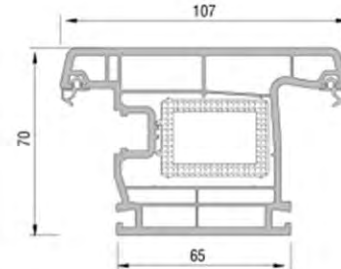

**ПРОФИЛЬ ИМПОСТА**

CODE : 77316 - 13000 (WHITE)

**СТВОРКА ДВЕРНАЯ Z**

CODE : 77316 - 17000 (WHITE)

**ПРОФИЛЬ СТВОРКИ**

CODE : 77316 - 16000 (WHITE)

**ПРОФИЛЬ ДВЕРНОЙ СТВОРКИ Т-ОБРАЗНЫЙ**

CODE : 21316 - 18000 (WHITE)  
CRP CODE : 71316 - 18000 (WHITE)