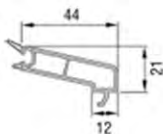

## PENWOOD 752

НОВИНКА

ШТУЛЬП

CODE : 21316 - 19100 (WHITE)

ШТУЛЬП

CODE : 21316 - 19000 (WHITE)

ШТАПИК 4 – 6 MM

CODE : 20101 - 07100 (WHITE)