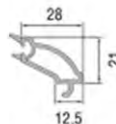

## PENWOOD 752

НОВИНКА

ШТУЛЬП

CODE : 21316 - 19100 (WHITE)

ШТУЛЬП

CODE : 21316 - 19000 (WHITE)

ШТАПИК 4 – 6 MM

CODE : 20101 - 07100 (WHITE)

ШТАПИК 20 MM

CODE : 20101 - 07000 (WHITE)

ШТАПИК 20 MM

CODE : 20101 - 07400 (WHITE)

ШТАПИК 24 MM

CODE : 20101 - 07600 (WHITE)

ШТАПИК 24 MM

CODE : 20101 - 07200 (WHITE)