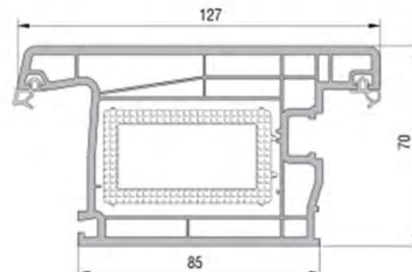

ПРОФИЛЬ ДВЕРНОЙ СТВОРКИ Т-ОБРАЗНЫЙ

CODE : 21316 - 18100 (WHITE)
CRP CODE : 71316 - 18100 (WHITE)