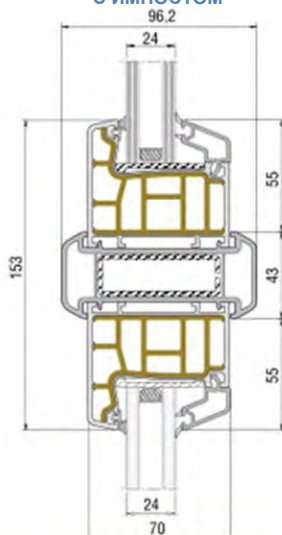

ШТАПИК 20 MM

CODE : 20101 - 07000 (WHITE)

ШТАПИК 20 MM

CODE : 20101 - 07400 (WHITE)

ШТАПИК 24 MM

CODE : 20101 - 07600 (WHITE)

ШТАПИК 24 MM

CODE : 20101 - 07200 (WHITE)

## PENWOOD 752

**НОВИНКА**

КОМБИНАЦИЯ  
ОКОННОЙ РАМЫ И  
ОКОННОЙ СТВОРКИ

КОМБИНАЦИЯ СТВОРКИ  
С ИМППОСТОМ

КОМБИНАЦИЯ РАМА  
ДВЕРНАЯ И СТВОРКА

КОМБИНАЦИЯ РАМА И СОЕДИНИТЕЛЬНЫЕ ПРОФИЛИ

КОМБИНАЦИЯ ОКОННАЯ  
СТВОРКА И ДВЕРНАЯ СТВОРКА