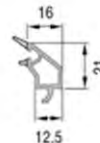

ШТАПИК 32 MM

CODE : 20101 - 07300 (WHITE)