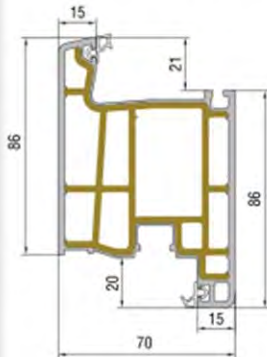

**ПРОФИЛЬ ИМПОСТА**

CODE : 77316 - 13000 (WHITE)

**СТВОРКА ДВЕРНАЯ Z**

CODE : 77316 - 17000 (WHITE)

**ПРОФИЛЬ СТВОРКИ**

CODE : 77316 - 16000 (WHITE)

**ПРОФИЛЬ ДВЕРНОЙ СТВОРКИ Т-ОБРАЗНЫЙ**

CODE : 21316 - 18000 (WHITE)  
CRP CODE : 71316 - 18000 (WHITE)