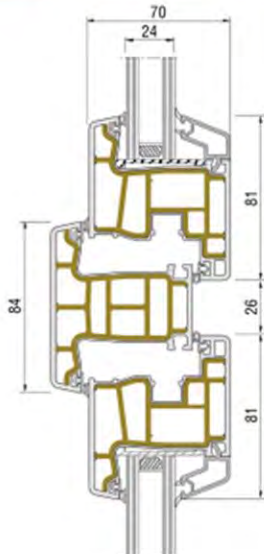

ШТАПИК 20 MM

CODE : 20101 - 07000 (WHITE)

ШТАПИК 20 MM

CODE : 20101 - 07400 (WHITE)

ШТАПИК 24 MM

CODE : 20101 - 07600 (WHITE)

ШТАПИК 24 MM

CODE : 20101 - 07200 (WHITE)

ШТАПИК 28 MM

CODE : 20101 - 04700 (WHITE)

ШТАПИК 32 MM

CODE : 20101 - 07300 (WHITE)

ШТАПИК 40 MM

CODE : 20101 - 01300 (WHITE)

**НОВИНКА**

ФРЕЗЕРОВКА ВОДООТВОДЯЩИХ КАНАЛОВ

## PENWOOD 752

**НОВИНКА**

КОМБИНАЦИЯ  
ОКОННОЙ РАМЫ И  
ОКОННОЙ СТВОРКИ

КОМБИНАЦИЯ СТВОРКИ  
С ИМППОСТОМ

КОМБИНАЦИЯ РАМА  
ДВЕРНАЯ И СТВОРКА

КОМБИНАЦИЯ РАМА И СОЕДИНИТЕЛЬНЫЕ ПРОФИЛИ

КОМБИНАЦИЯ ОКОННАЯ  
СТВОРКА И ДВЕРНАЯ СТВОРКА