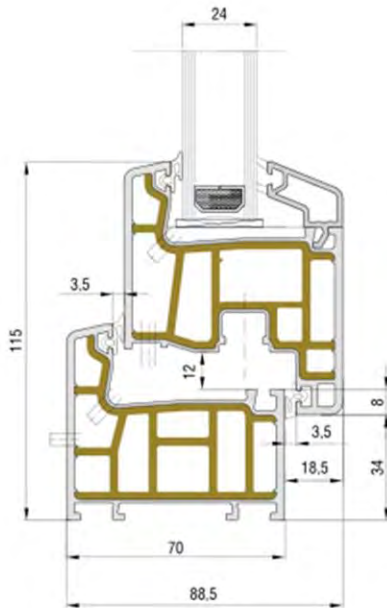

ШТАПИК 28 MM

CODE : 20101 - 04700 (WHITE)

ШТАПИК 32 MM

CODE : 20101 - 07300 (WHITE)

ШТАПИК 40 MM

CODE : 20101 - 01300 (WHITE)

**НОВИНКА**

ФРЕЗЕРОВКА ВОДООТВОДЯЩИХ КАНАЛОВ