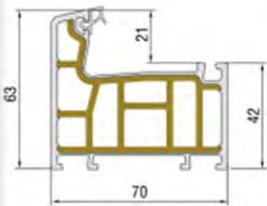

EMI - HUNGARY

ПРОФИЛЬ РАМЫ

CODE : 77316 - 11000 (WHITE)