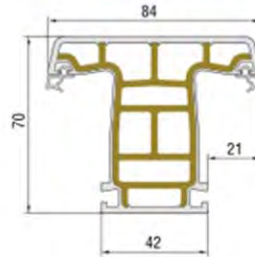

**ПРОФИЛЬ ИМПОСТА**

CODE : 77316 - 13000 (WHITE)

**СТВОРКА ДВЕРНАЯ Z**

CODE : 77316 - 17000 (WHITE)

**ПРОФИЛЬ СТВОРКИ**

CODE : 77316 - 16000 (WHITE)

**ПРОФИЛЬ ДВЕРНОЙ СТВОРКИ Т-ОБРАЗНЫЙ**

CODE : 21316 - 18000 (WHITE)  
CRP CODE : 71316 - 18000 (WHITE)