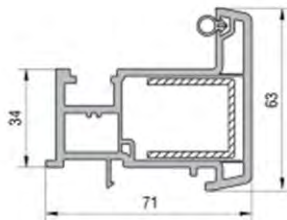

ШТУЛЬП

CODE : 21316 - 19100 (WHITE)