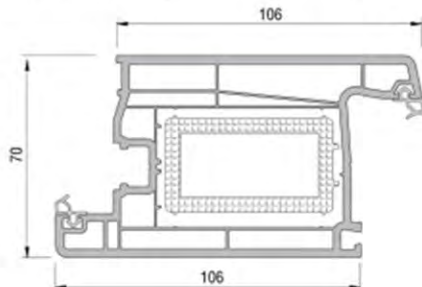

**ПРОФИЛЬ ИМПОСТА**

CODE : 77316 - 13000 (WHITE)

**СТВОРКА ДВЕРНАЯ Z**

CODE : 77316 - 17000 (WHITE)

**ПРОФИЛЬ СТВОРКИ**

CODE : 77316 - 16000 (WHITE)

**ПРОФИЛЬ ДВЕРНОЙ СТВОРКИ Т-ОБРАЗНЫЙ**

CODE : 21316 - 18000 (WHITE)  
CRP CODE : 71316 - 18000 (WHITE)