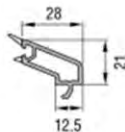

## PENWOOD 752

НОВИНКА

ШТУЛЬП

CODE : 21316 - 19100 (WHITE)

ШТУЛЬП

CODE : 21316 - 19000 (WHITE)

ШТАПИК 4 – 6 MM

CODE : 20101 - 07100 (WHITE)