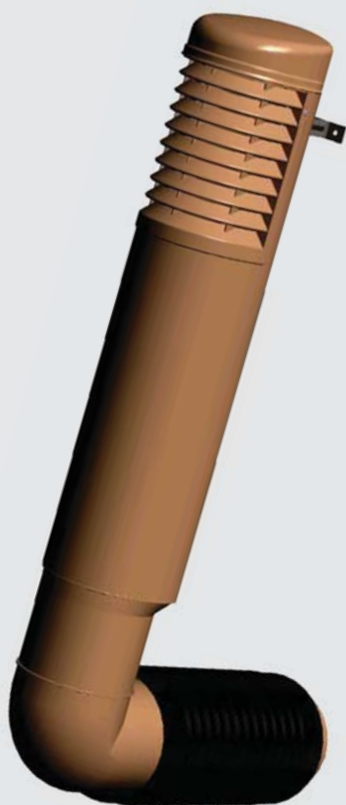

ROSS – 200/210 цокольный дефлектор

Новый ROSS дефлектор Ø 200 мм и монтажный патрубок

Новый ROSS большего размера

ROSS дефлектор – новое элегантное изделие серии VILPE® для вентиляции цокольного пространства здания, удаления радона и влаги из цокольной части, притока свежего воздуха в расположенные в подвале баню, гараж, котельную, подачи воздуха в камин. Конструкция дефлектора препятствует попаданию в подвал снега, мусора и грызунов.

Новую модификацию изделия диаметром 200 мм можно использовать на более крупных объектах, в многоэтажных жилых, коммерческих и промышленных зданиях.

Монтажный патрубок облегчает монтаж

ROSS монтажный патрубок устанавливается в элемент стены или монолитный цоколь на стадии заливки или при возведении блочного цоколя. Благодаря своей конструкции, он обеспечивает хорошее сцепление с бетоном. Монтажный патрубок позволяет легко установить в стену ROSS дефлектор или другую трубу на более поздней стадии строительства.

ROSS монтажный патрубок входит в комплект всех ROSS дефлекторов и может приобретаться отдельно.

Размеры

Упаковка

Содержание:

- Дефлектор
- Вертикальная труба
- Патрубок
- Монтажный патрубок
- Набор крепежа 2 шт.
- Кронштейны для крепления к стене 4 шт.

Размеры коробки: 260 x 500 x 1200 мм.

Сырье

ROSS -200/210 дефлектор изготовлен из ударопрочного полипропилена, не подверженного коррозии, устойчивого к воздействию ультрафиолета и погодных условий. Материал химически нейтрален и экологичен.