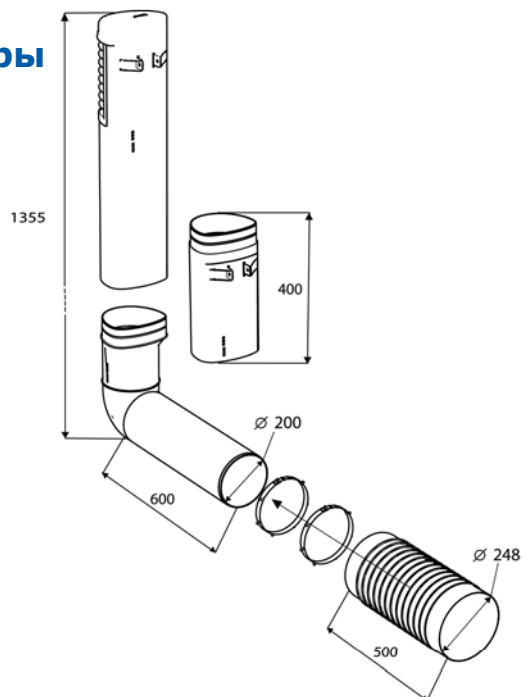

ROSS – 200/210 цокольный дефлектор

Новый ROSS дефлектор Ø 200 мм и монтажный патрубок

Новый ROSS большего размера

ROSS дефлектор – новое элегантное изделие серии VILPE® для вентиляции цокольного пространства здания, удаления радона и влаги из цокольной части, притока свежего воздуха в расположенные в подвале баню, гараж, котельную, подачи воздуха в камин. Конструкция дефлектора препятствует попаданию в подвал снега, мусора и грызунов.

Новую модификацию изделия диаметром 200 мм можно использовать на более крупных объектах, в многоэтажных жилых, коммерческих и промышленных зданиях.

Монтажный патрубок облегчает монтаж

ROSS монтажный патрубок устанавливается в элемент стены или монолитный цоколь на стадии заливки или при возведении блочного цоколя. Благодаря своей конструкции, он обеспечивает хорошее сцепление с бетоном. Монтажный патрубок позволяет легко установить в стену ROSS дефлектор или другую трубу на более поздней стадии строительства.

ROSS монтажный патрубок входит в комплект всех ROSS дефлекторов и может приобретаться отдельно.

Размеры

Упаковка

Содержание:

- Дефлектор
- Вертикальная труба
- Патрубок
- Монтажный патрубок
- Набор крепежа 2 шт.
- Кронштейны для крепления к стене 4 шт.

Размеры коробки: 260 x 500 x 1200 мм.

Сырье

ROSS -200/210 дефлектор изготовлен из ударопрочного полипропилена, не подверженного коррозии, устойчивого к воздействию ультрафиолета и погодных условий. Материал химически нейтрален и экологичен.