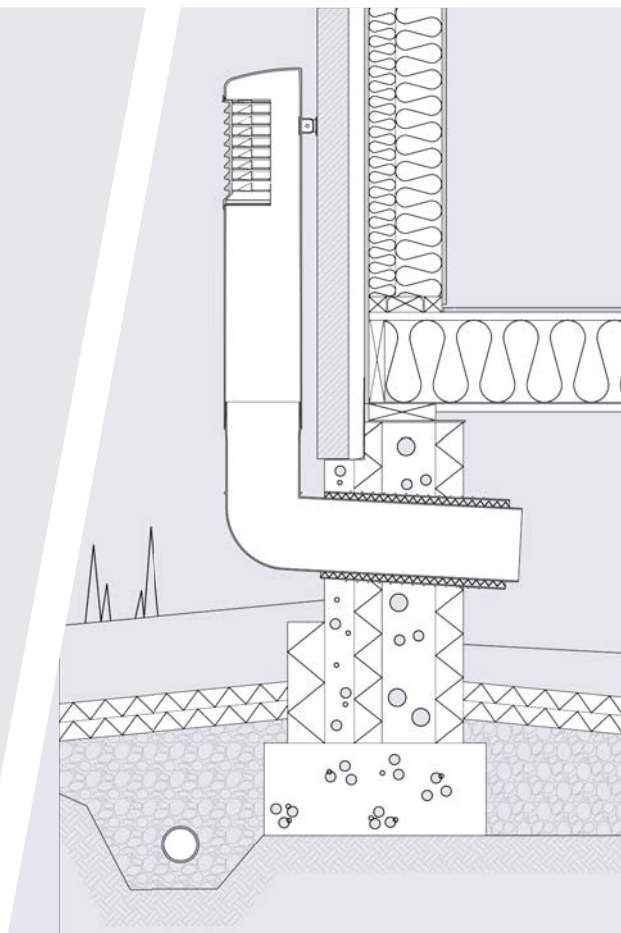

ROSS – 200/210 цокольный дефлектор

Новый ROSS дефлектор Ø 200 мм и монтажный патрубок

Новый ROSS большего размера

ROSS дефлектор – новое элегантное изделие серии VILPE® для вентиляции цокольного пространства здания, удаления радона и влаги из цокольной части, притока свежего воздуха в расположенные в подвале баню, гараж, котельную, подачи воздуха в камин. Конструкция дефлектора препятствует попаданию в подвал снега, мусора и грызунов.

Новую модификацию изделия диаметром 200 мм можно использовать на более крупных объектах, в многоэтажных жилых, коммерческих и промышленных зданиях.

Монтажный патрубок облегчает монтаж

ROSS монтажный патрубок устанавливается в элемент стены или монолитный цоколь на стадии заливки или при возведении блочного цоколя. Благодаря своей конструкции, он обеспечивает хорошее сцепление с бетоном. Монтажный патрубок позволяет легко установить в стену ROSS дефлектор или другую трубу на более поздней стадии строительства.

ROSS монтажный патрубок входит в комплект всех ROSS дефлекторов и может приобретаться отдельно.

Размеры

Упаковка

Содержание:

- Дефлектор
- Вертикальная труба
- Патрубок
- Монтажный патрубок
- Набор крепежа 2 шт.
- Кронштейны для крепления к стене 4 шт.

Размеры коробки: 260 x 500 x 1200 мм.

Сырье

ROSS -200/210 дефлектор изготовлен из ударопрочного полипропилена, не подверженного коррозии, устойчивого к воздействию ультрафиолета и погодных условий. Материал химически нейтрален и экологичен.