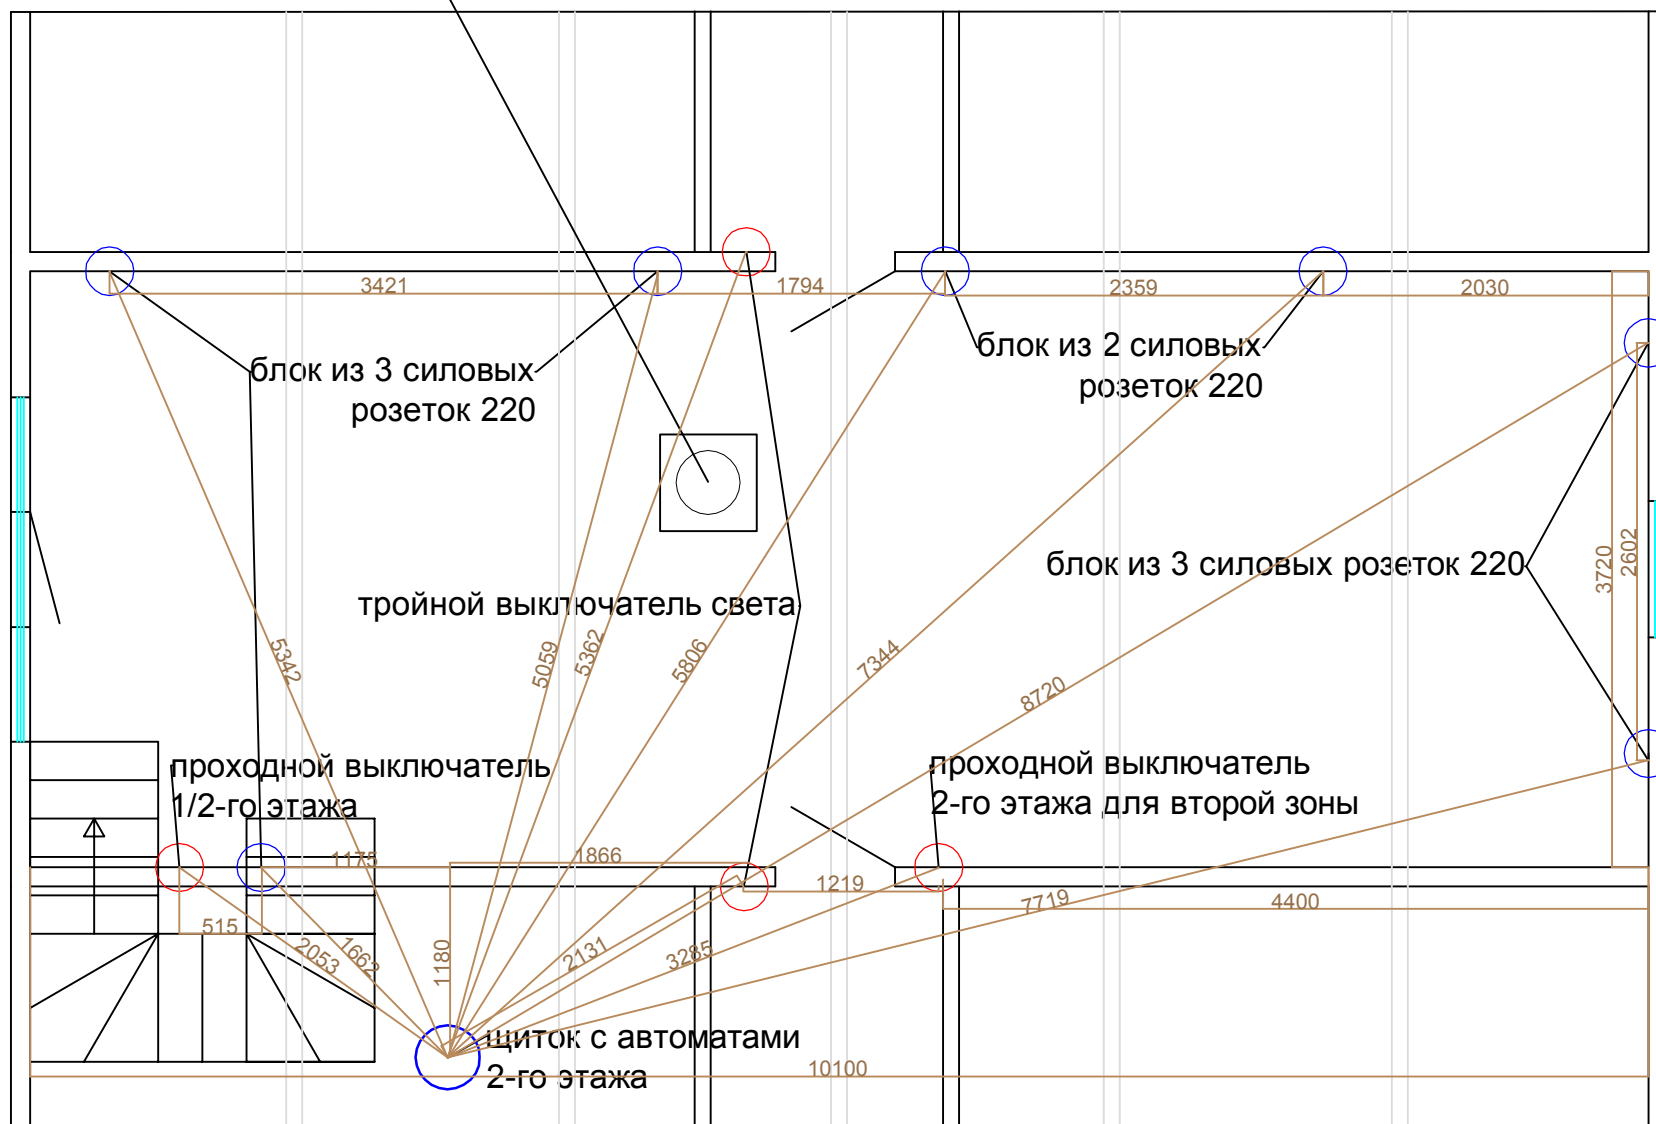

дымоход с 1-го этажа

Всего розеток:
3-х блоков - 5 шт
2-х блоков - 2 шт

Всего выключателей:
3-х - 2 шт
проходных - 2 шт