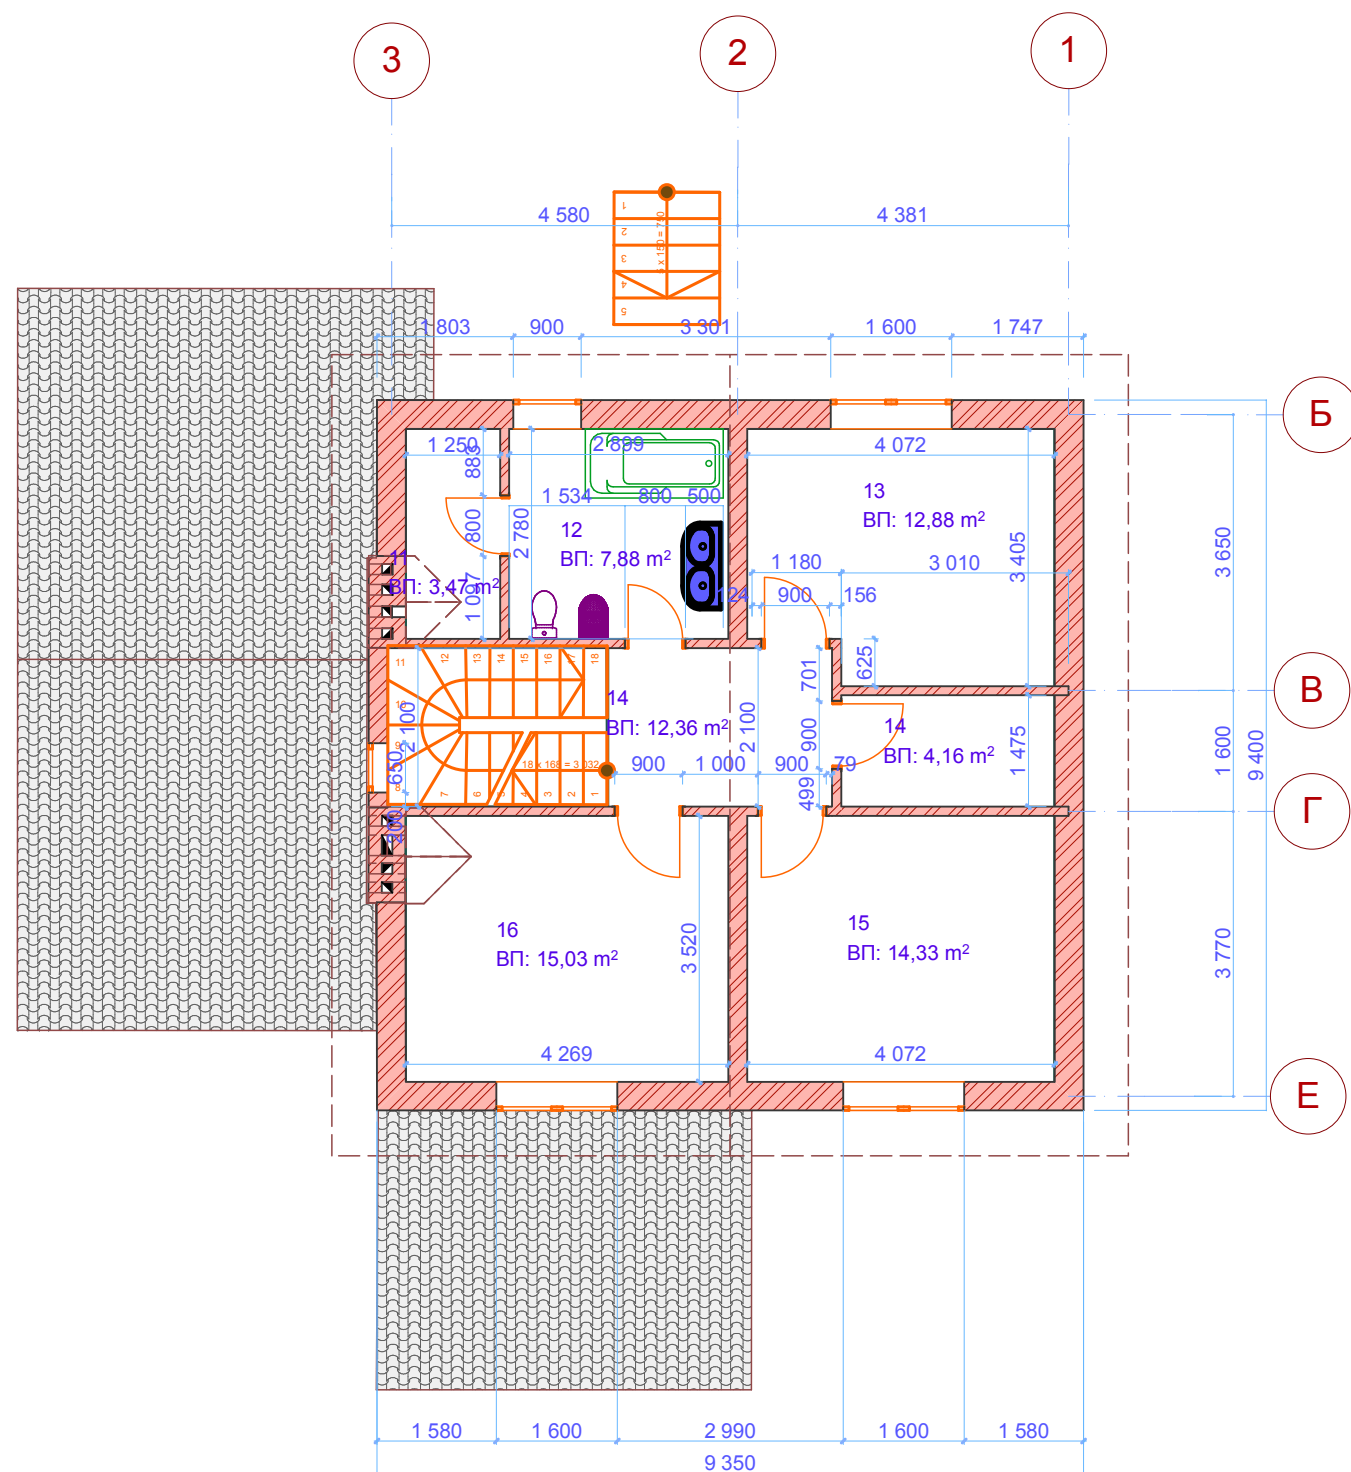

**2 поверх**

**Експлікація приміщень 2 другого поверху**

№	Назва приміщення	Площа
11	Сауна	3,47
12	Санвузол 2	7,88
13	Кімната	12,88
14	Гардероб	4,16
14	Сходи і коридор	12,36
15	Кімната	14,33
16	Кімната	15,03
Загальна площа другого поверху		70,11 м <sup>2</sup>
Житлова площа другого поверху		41,76 м <sup>2</sup>
Загальна площа будинку		183,83 м <sup>2</sup>
Житлова площа будинку		75,32 м <sup>2</sup>

Змін.	Кільк.	Аркуш	№Док.	Підпис	Дата			
Виконав							Стадія	Аркуш
							ЕП	4
								Аркушів
План другого поверху експлікація приміщень								