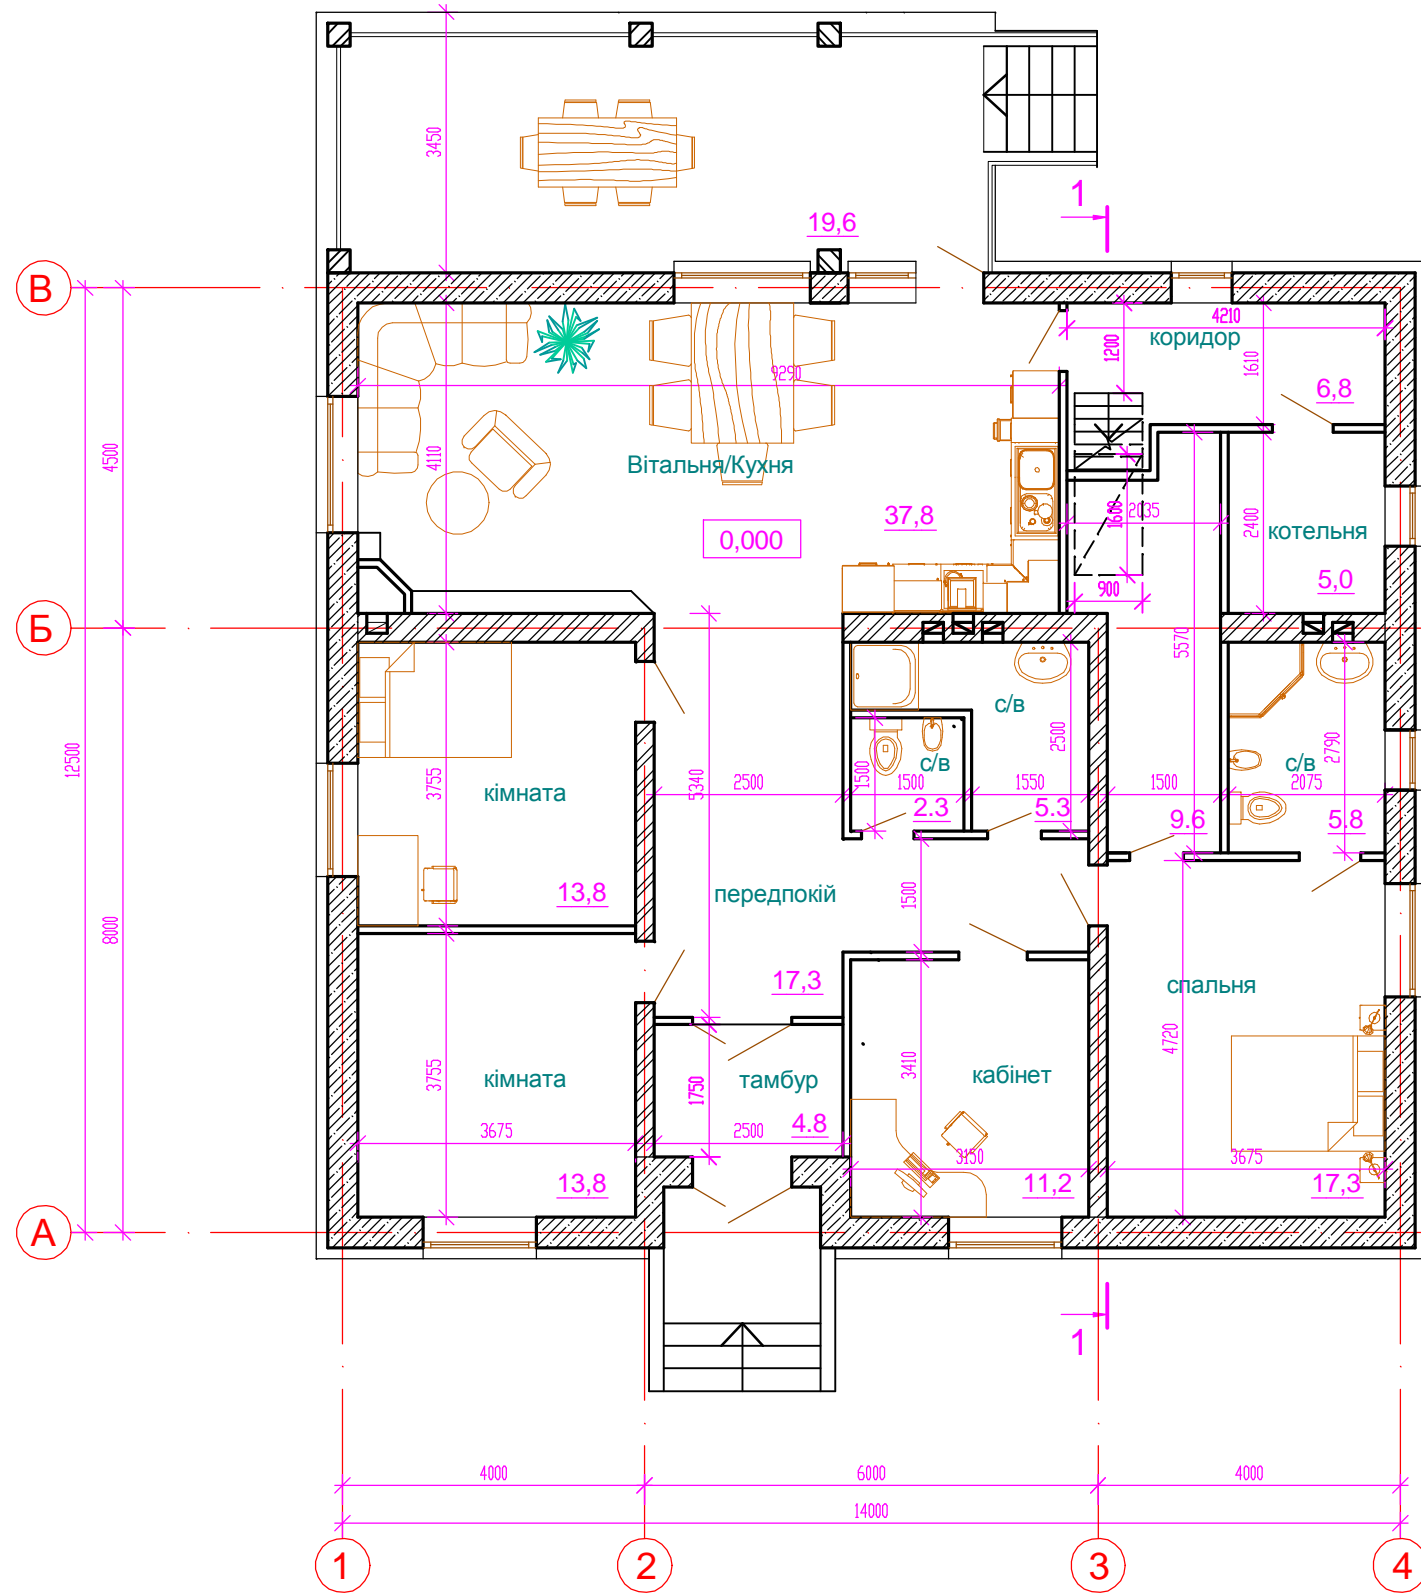

План на відм. 0,000

Загальна площа 146.0м²

Розріз 1-1