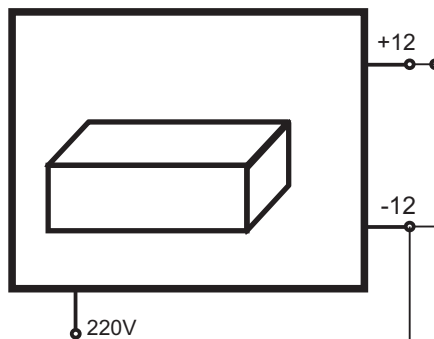

Монитор

DPV - 4KE

AVC-305

220V

Record DVR

Э/М/З

Кнопка "Выход"

Video-in

CH 1 CH 2 CH 3 CH 4

ББП - 5А

считыватель

К(У)  
 Ч(общ)  
 С(общ)  
 Ж(+св)

Audio