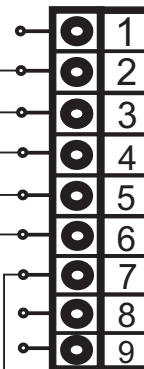

Монитор

DPV - 4KE

AVC-305

220V

Record DVR

Э/М/З

Кнопка "Выход"

Video-in

CH 1 CH 2 CH 3 CH 4

ББП - 5А

считыватель

К(У)  
 Ч(общ)  
 С(общ)  
 Ж(+св)

Audio