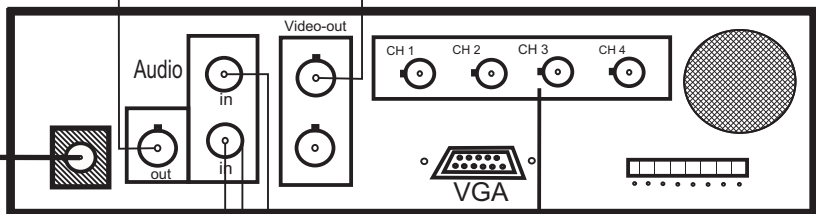

Монитор

DPV - 4KE

AVC-305

220V

Record DVR

Э/М/З

Кнопка "Выход"

Video-in

CH 1 CH 2 CH 3 CH 4

ББП - 5А

считыватель

К(У)  
 Ч(общ)  
 С(общ)  
 Ж(+св)

Audio