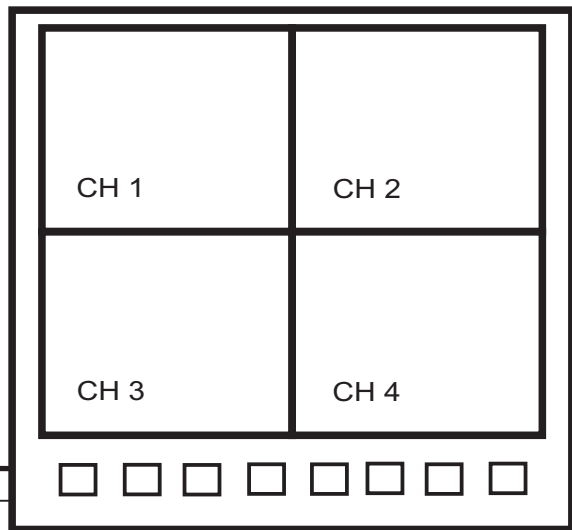

Монитор

DPV - 4KE

AVC-305

220V

Record DVR

Э/М/З

Кнопка "Выход"

Video-in

CH 1 CH 2 CH 3 CH 4

ББП - 5А

считыватель

К(У)  
 Ч(общ)  
 С(общ)  
 Ж(+св)

Audio