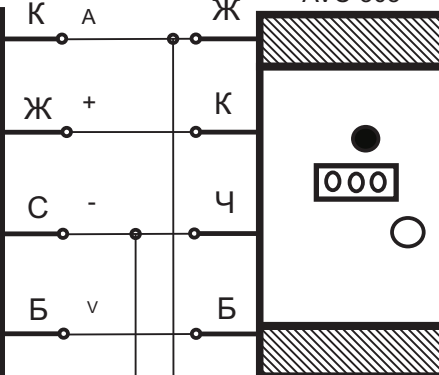

Монитор

DPV - 4KE

AVC-305

220V

Record DVR

Э/М/З

Кнопка "Выход"

Video-in

CH 1 CH 2 CH 3 CH 4

ББП - 5А

считыватель

К(У)  
 Ч(общ)  
 С(общ)  
 Ж(+св)

Audio