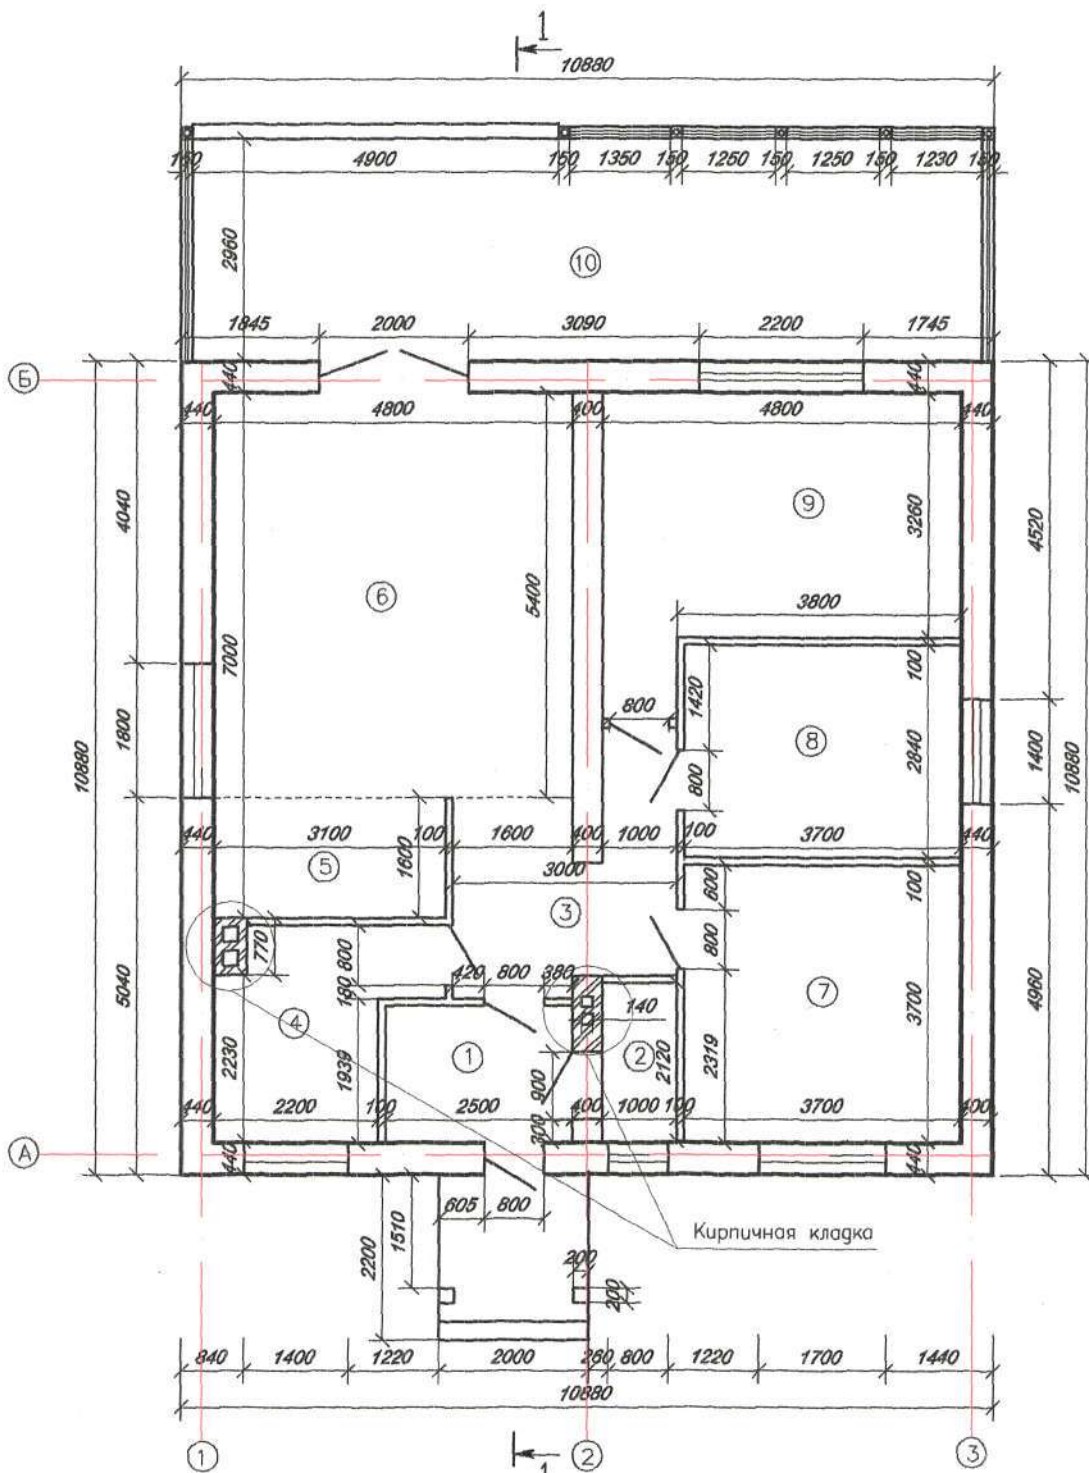

План

Экспликация помещений

	Наименование	Площадь м ²
1	коридор	4.55
2	топочная	2.50
3	прихожая	8.60
4	сан.узел	7.00
5	кухня	5.00
6	гостиная	26.00
7	спальня	13.70
8	спальня	10.50
9	спальня	16.75
10	терасса	32.40

Общая площадь - 94.60 м²

Жилая площадь - 67.00 м²