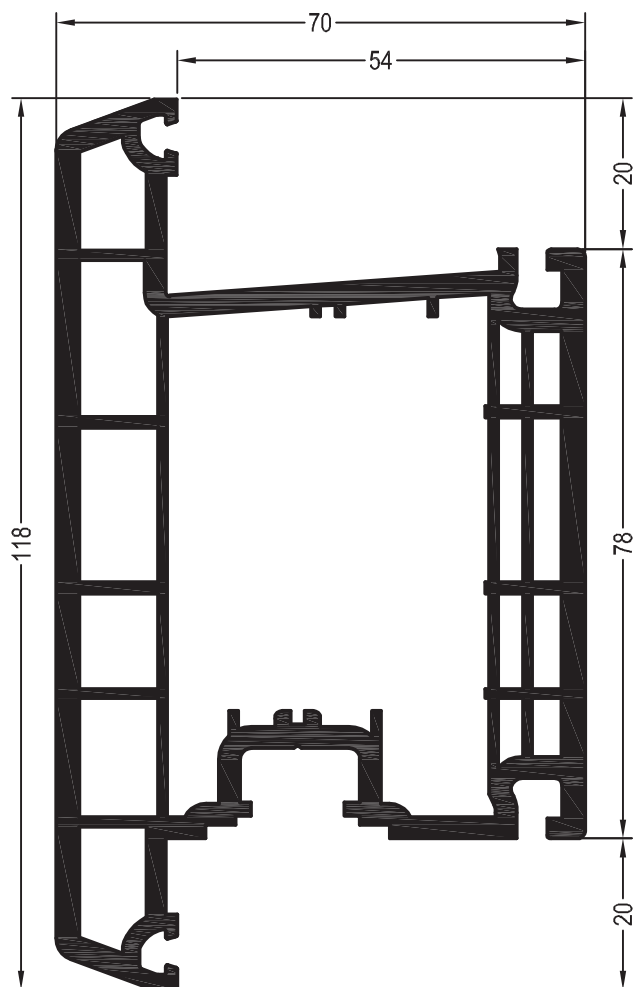

BRILLANT-DESIGN

СЕЧЕНИЯ ПРОФИЛЕЙ

Створки

Створка двери T BriD

550170 

599170 

 13

Уплотнения остекления:
см. „Указания по
остеклению“

	йа4952
	й35171
	йа5530

41 x 63,5

	24177a	24a310
	2,5	отверстия со стороны
lx	14,5	замка,
ly	24,7	высота ручки: 1020 мм
	6	2,4