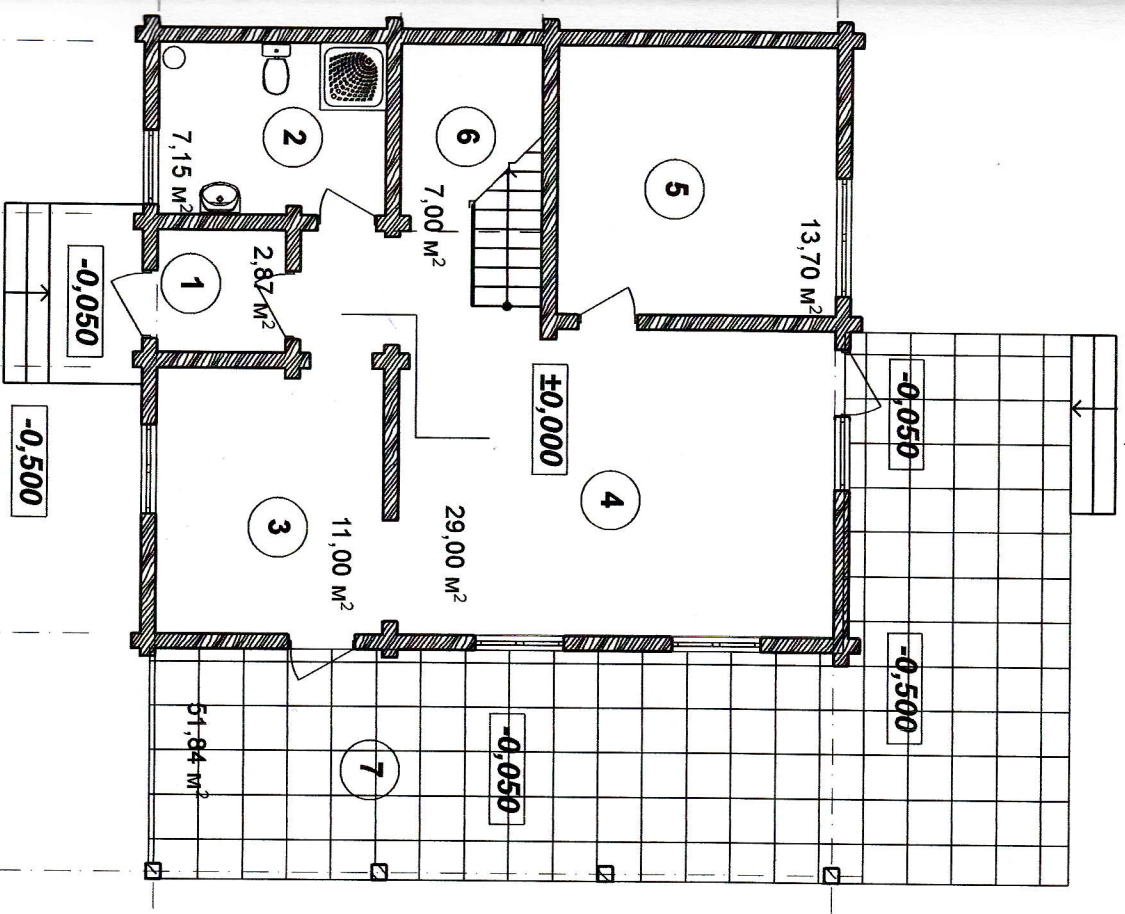

1 ПОВЕРХУ

2
см. АС-9

1
см. АС-9

ЕКСПЛІКАЦІЯ ПРИМІЩЕНЬ

№ п/п	Найменування приміщень	Площа, м²
1	Тамбур	2,90
2	Туалет	7,15
3	Кухня	11,00
4	Вітальня	29,00
5	Спальня	13,70
6	Сходовоа клітина	7,00
7	Терасаа к=0,3	15,55
Всього по 1 поверху:		89,30