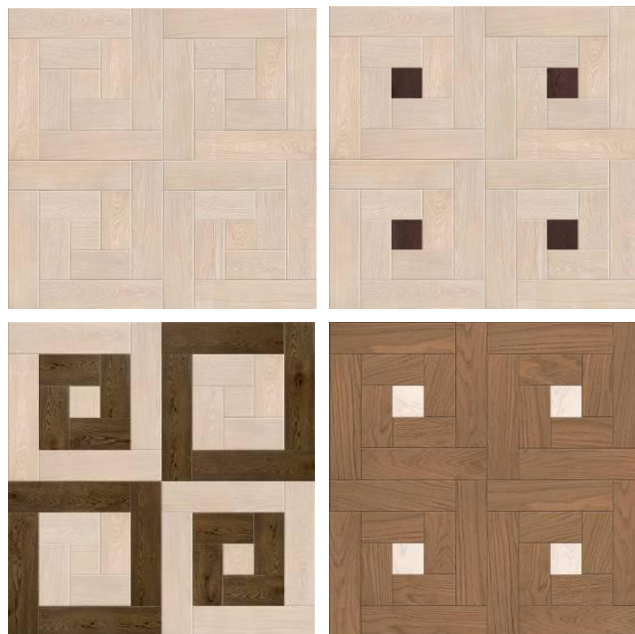

## Коллекция полов «LEHO FLOORS»

Коллекция полов «**LEHO FLOORS**» предлагает не просто паркет, а целую философию... философию выбора, свободы и индивидуальности.

«**LEHO FLOORS**» - это набор паркетных плашек разной длины и цвета, которые можно комбинировать между собой. По своему усмотрению Вы можете собрать пол как конструктор, сочетая в одном паркетном полотне несколько цветов и видов паркета.

Для Вашего удобства **Tavolini Floors** разработала 119 возможных схем укладки паркета коллекции «**LEHO FLOORS**», которые можно изготовить в одной или нескольких цветных

тонировках из возможных 21-й, используя при этом широкую разменную сетку массивной доски или французской елки.

**Например:**

• **Рисунок 1** •

**Размеры:**

## Рисунок 4

Размеры:

И много других схем и вариантов укладок, с помощью которых Вы сможете почувствовать себя создателем – своего рисунка пола, своего стиля, своей жизни. Комбинируйте, играйте с цветом и формой, моделируйте паркет с легкостью!