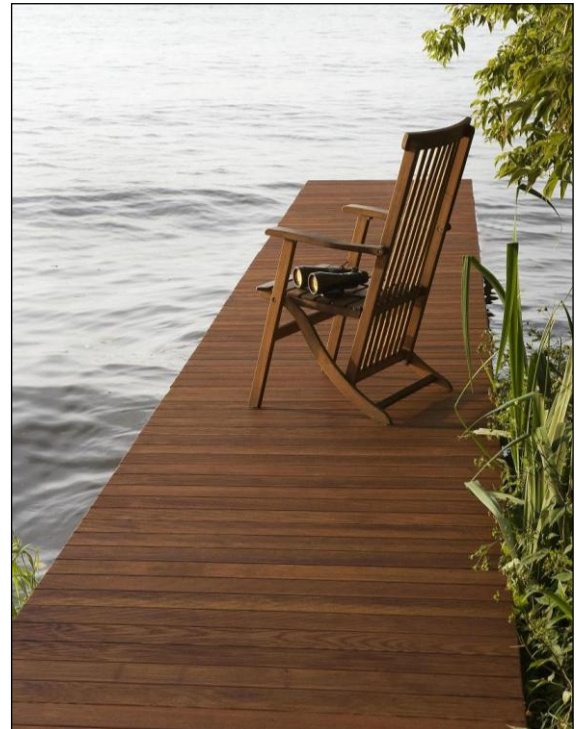

Tavolini Floors представляет Новинки 2015 года

Термообработанная доска

В последние годы существенно вырос интерес к паркетным покрытиям, прошедшим термическую обработку. Такие полы не имеют аналогов по своим эксплуатационным и эстетическим характеристикам, ведь в процессе термообработки меняется клеточная структура дерева, становясь такой, как если бы дерево сушили в естественных условиях несколько сотен лет.

Благодаря этому термообработанная древесина становится долговечней обычной, ее поверхность не пористая, а плотная, что значительно снижает способность дерева впитывать влагу из воздуха и реагировать на изменения влажности и температур в помещении,

увеличивается твердость, прочность и износостойкость поверхности, противопожарные и теплоизолирующие свойства, а цвет становится однородным по всему сечению. После термообработки, практически полностью теряя смолу, древесина сохраняет великолепный аромат, усиливающийся при повышении влажности и температуры воздуха.