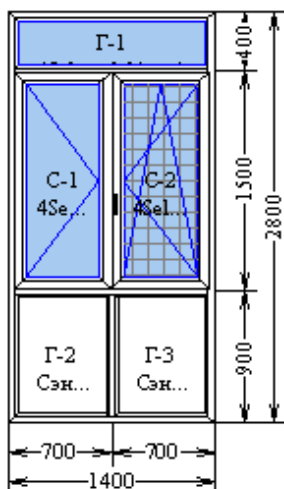

Изделие: К-02

Система профиля	REHAU 6.0 Ecosol 60
Подсистема профиля	1
Система фурнитуры	Maco Multi-Trend
Цвет изделия	Бел/Бел Без декора / Без декора
Вид изделия	Окно
Заполнения/шпросы	4Select-16Arg-4, Сэндвич 24 мм stadur
Поставщик С/П	Glas Troesch
Площадь изделия	3.92 кв.м.
Цена за кв.м. изделия	
Цена изделия	
Количество	1 шт.
Общая стоимость	
Цвет москитки	Белая, 1шт.
Колпачки Белые	Накладки Белые
Ручка окна	Rehau LD Sekustik белая

ΣКоэффициент сопротивления теплопроводности: 0.71 м.кв.К/Вт