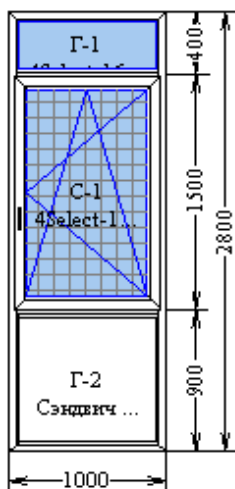

Изделие: К-03

Система профиля	REHAU 6.0 Ecosol 60
Подсистема профиля	1
Система фурнитуры	Maco Multi-Trend
Цвет изделия	Бел/Бел
	Без декора / Без декора
Вид изделия	Окно
Заполнения/шпросы	4Select-16Arg-4, Сэндвич 24 мм stadur
Поставщик С/П	Glas Troesch
Площадь изделия	2.80 кв.м.
Цена за кв.м. изделия	
Цена изделия	
Количество	1 шт.
Общая стоимость	
Цвет москитки	Белая, 1шт.
Колпачки Белые	Накладки Белые
Ручка окна	Rehau LD Sekustik белая

ΣКоэффициент сопротивления теплопроводности: 0.71 м.кв.К/Вт

Дополнительные услуги к заказу

Наименование	Значение
Скидка на конструкции %	
Скидка на дополнения %	

Количество изделий: 4 шт.

Общая площадь заказа: 10.64 кв.м.

Площадь профильных конструкций: 10.64 кв.м.

Основные монтажные работы:

Итого стоимость заказа: