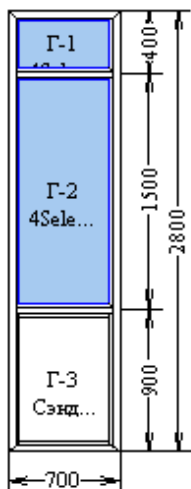

Изделие: К-01

Система профиля	REHAU 6.0 Ecosol 60
Подсистема профиля	1
Система фурнитуры	Maco Multi-Trend
Цвет изделия	Бел/Бел Без декора / Без декора
Вид изделия	Окно
Заполнения/шпросы	4Select-16Arg-4, Сэндвич 24 мм stadur
Поставщик С/П	Glas Troesch

Площадь изделия	1.96 кв.м.
Цена за кв.м. изделия	
Цена изделия	
Количество	2 шт.
Общая стоимость	

Колпачки Белые	Накладки Белые
Ручка окна	Rehau LD Sekustik белая

ΣКоэффициент сопротивления теплопроводности: 0.71 м.кв.К/Вт