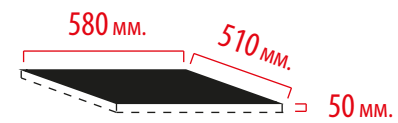

Franke Strata STG 614-78

габарити:

WHIRLPOOL ACM 800 NE

габарити:

розміри ніші:

WHIRLPOOL AKP 458/NB

Розміри ніші: