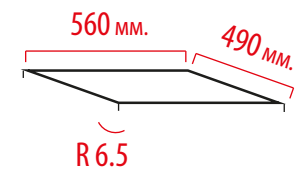

Franke Strata STG 614-78

габарити:

WHIRLPOOL ACM 800 NE

габарити:

розміри ніші:

WHIRLPOOL AKP 458/NB

Розміри ніші: