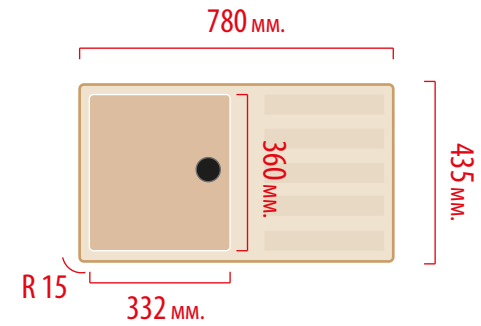

Franke Strata STG 614-78

габарити:

WHIRLPOOL ACM 800 NE

габарити:

розміри ніші:

WHIRLPOOL AKP 458/NB

Розміри ніші: