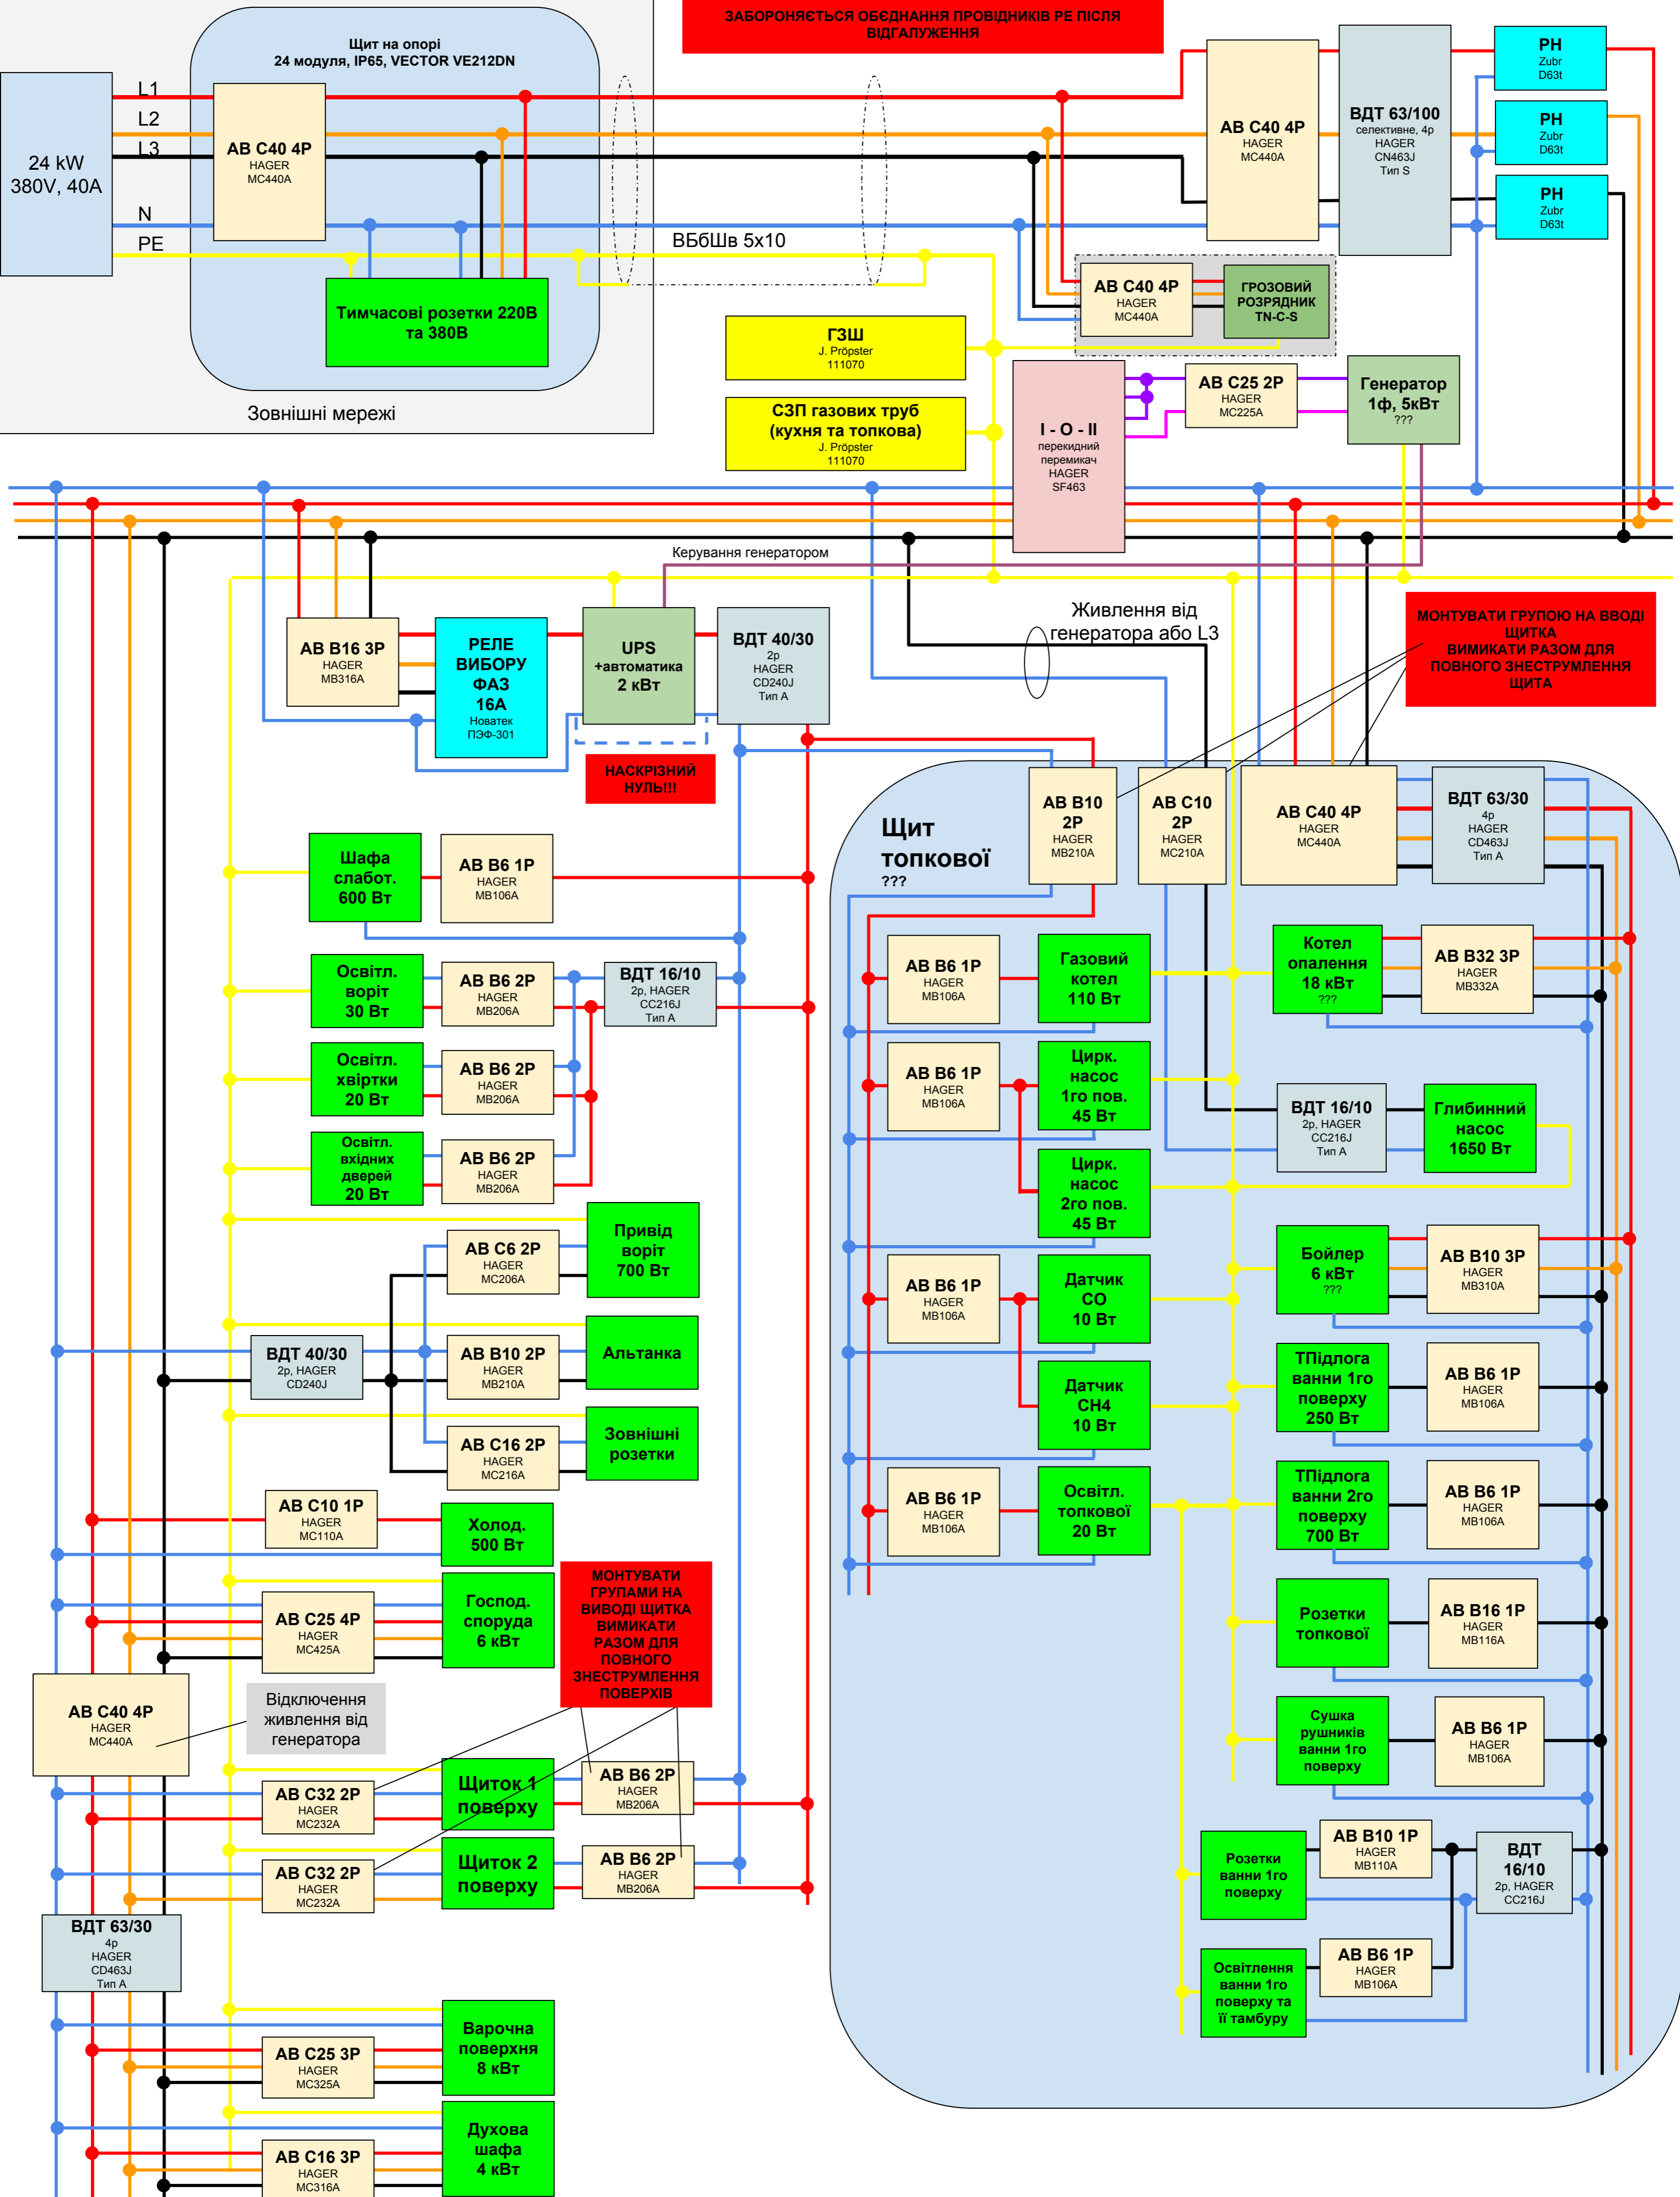

**ЗАБОРОНЯЄТЬСЯ ОБ'ЄДНАННЯ ПРОВІДНИКІВ РЕ ПІСЛЯ ВІДГАЛУЖЕННЯ**

Щит на опори  
24 модуля, IP65, VECTOR VE212DN

24 kW  
380V, 40A

AB C40 4P  
HAGER  
MC440A

Зовнішні мережі

Тимчасові розетки 220В  
та 380В

ГЗШ  
J. Pröpster  
111070

СЗП газových труб  
(кухня та топки)  
J. Pröpster  
111070

I - O - II  
перекидний перемикач  
HAGER  
SF463

AB C40 4P  
HAGER  
MC440A

ВДТ 63/100  
селективне, 4р  
HAGER  
CN463J  
Тип S

РН  
Zubr  
D63t