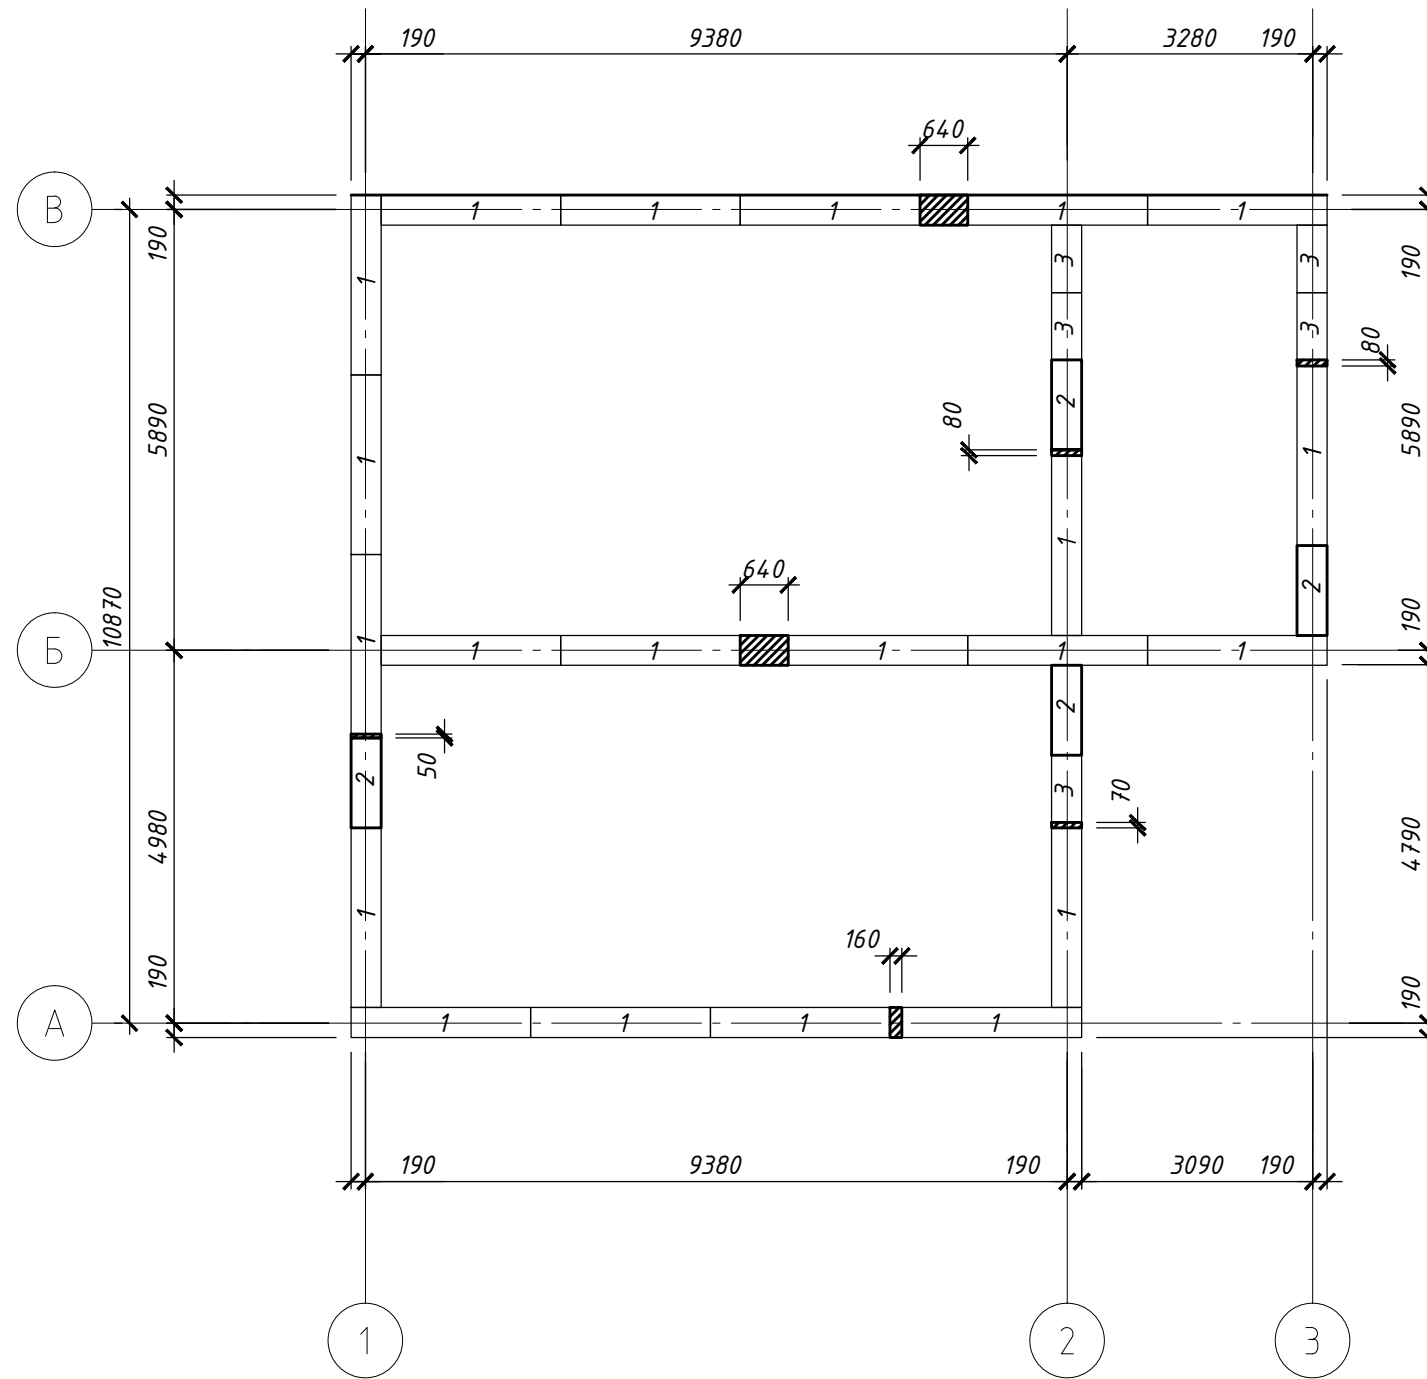

План розташування фундаментних блоків 1-го ряду (низ на відм. -1.400)

План розташування фундаментних блоків 2-го ряду (низ на відм. -0.800)

Інв. № ориг. Підпис та дата Замість інв. №

						Житловий будинок за адресою с. Васюківщина, на території Северинівської сільської ради Сумського району Сумської області.		
Зм.	Кіл.	Аркуш	№ док.	Підпис	Дата			
							РП	
ГІП								
Н.контр.								