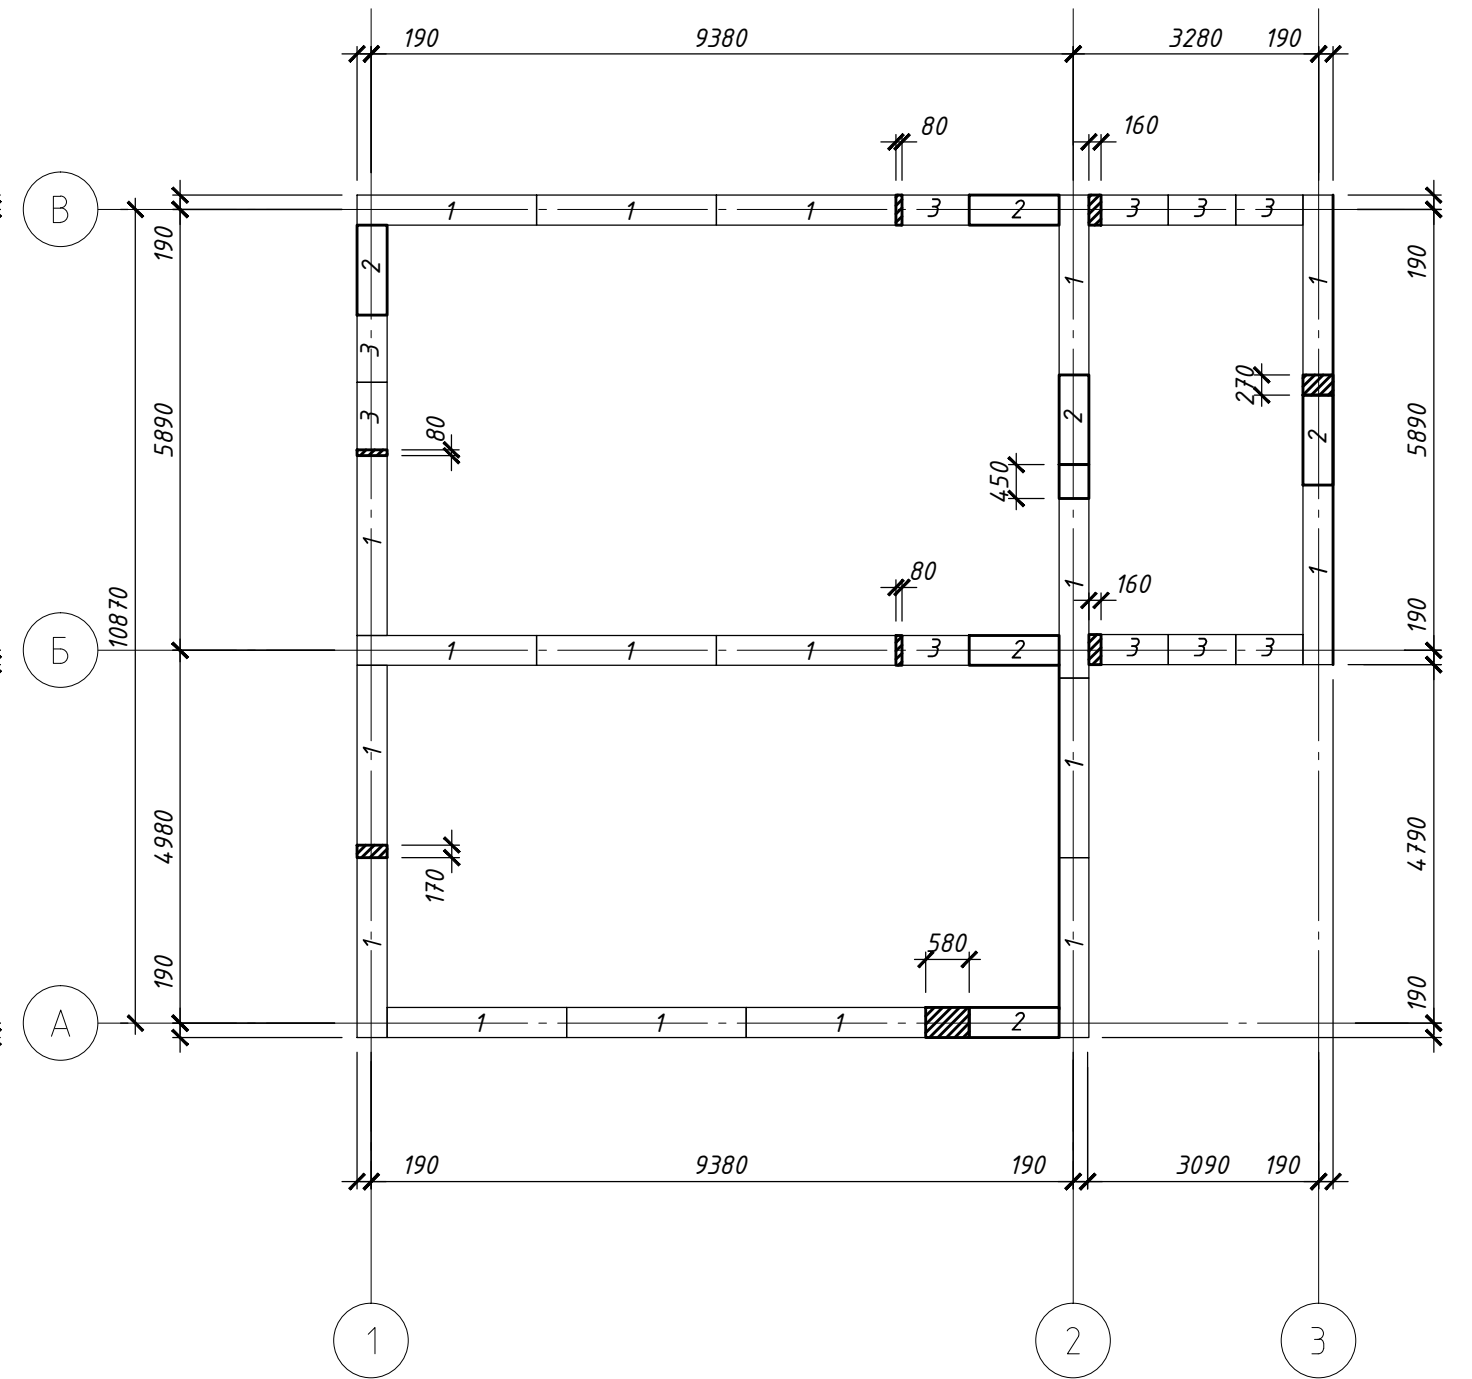

План розташування фундаментних блоків 1-го ряду (низ на відм. -1.400)

План розташування фундаментних блоків 2-го ряду (низ на відм. -0.800)

Інв. № ориг. Підпис та дата Замість інв. №

						Житловий будинок за адресою с. Васюківщина, на території Северинівської сільської ради Сумського району Сумської області.		
Зм.	Кіл.	Аркуш	№ док.	Підпис	Дата			
							РП	
ГІП								
Н.контр.								