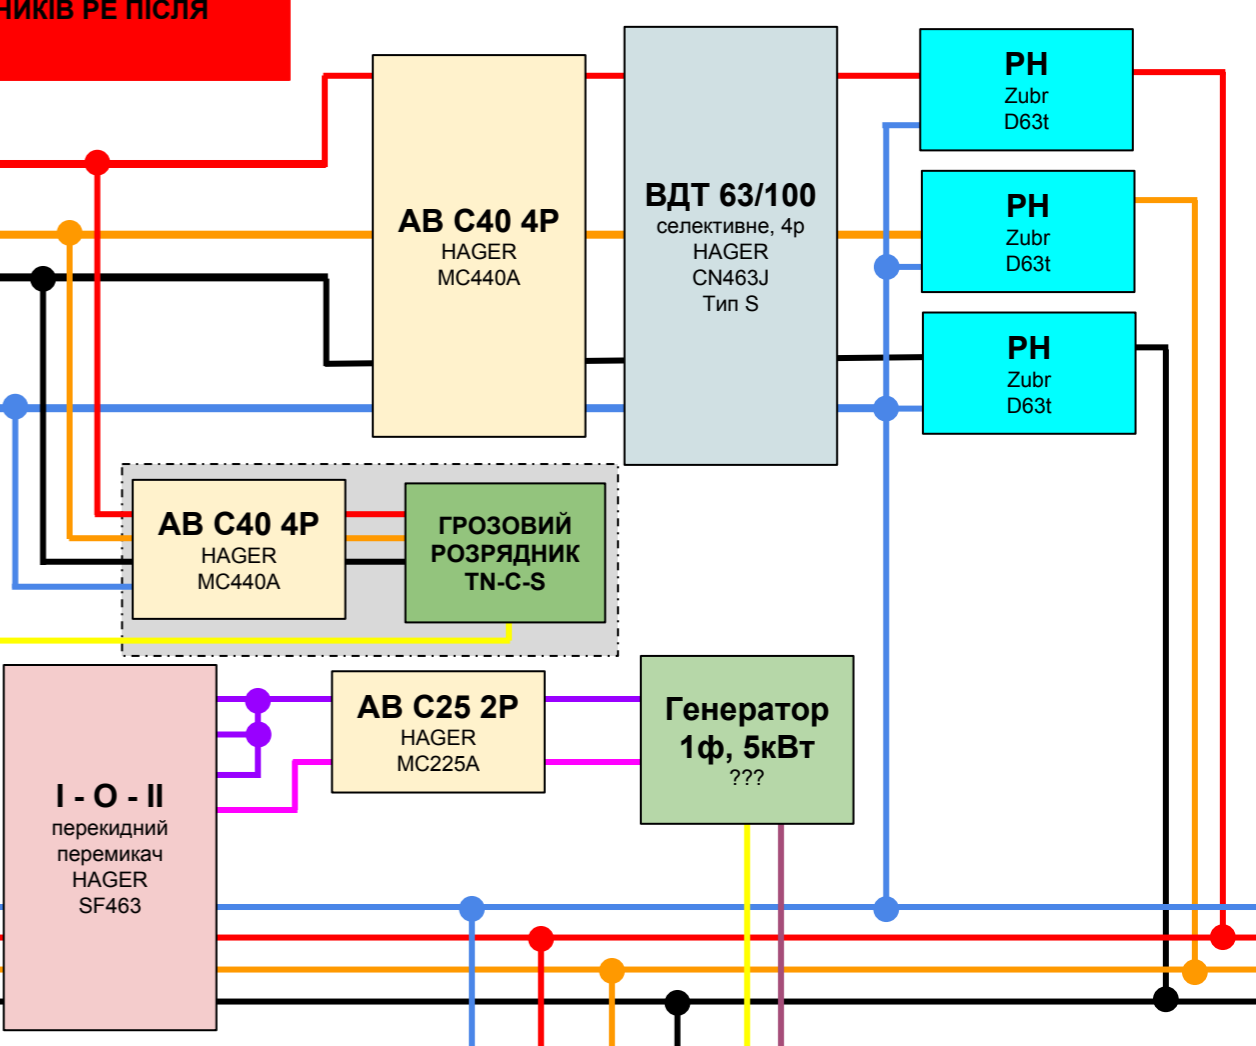

ЗАБОРОНЯЄТЬСЯ ОБ'ЄДНАННЯ ПРОВІДНИКІВ РЕ ПІСЛЯ ВІДГАЛУЖЕННЯ

**МОНТУВАТИ ГРУПОЮ НА ВВОДІ ЩИТКА
ВИМИКАТИ РАЗОМ ДЛЯ
ПОВНОГО ЗНЕСТРУМЛЕННЯ
ЩИТКА**

**МОНТУВАТИ ГРУПАМИ НА ВИВОДІ ЩИТКА
ВИМИКАТИ РАЗОМ ДЛЯ
ПОВНОГО ЗНЕСТРУМЛЕННЯ
ПОВЕРХІВ**