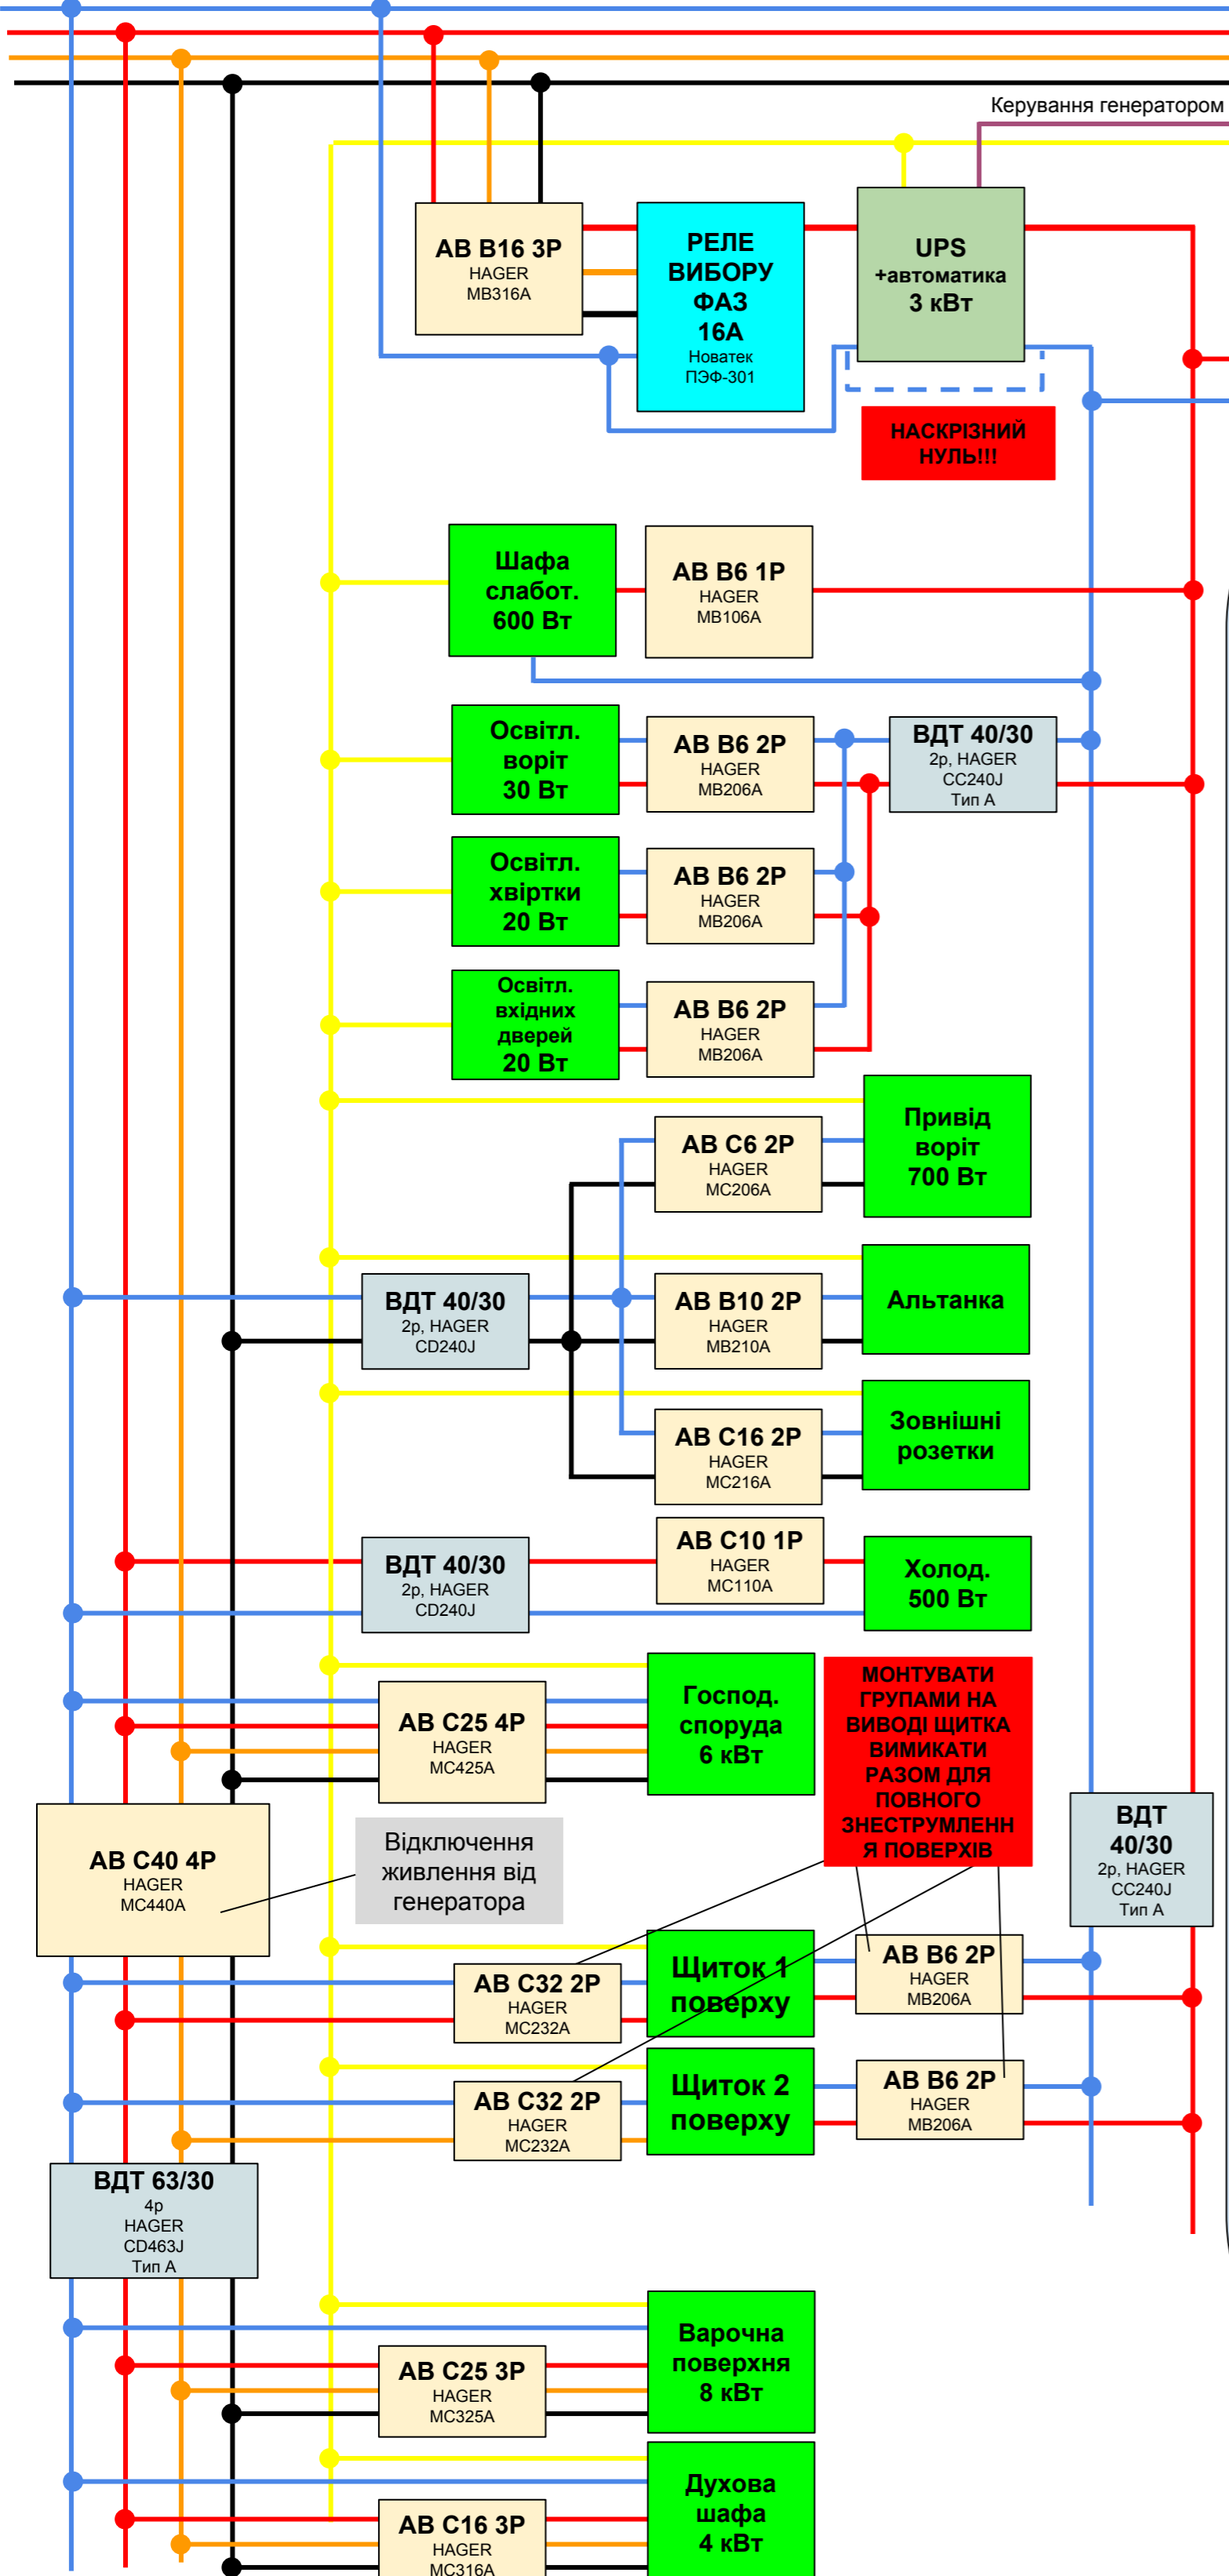

ЗАБОРОНЯЄТЬСЯ ОБ'ЄДНАННЯ ПРОВІДНИКІВ РЕ ПІСЛЯ ВІДГАЛУЖЕННЯ

**МОНТУВАТИ ГРУПОЮ НА ВВОДІ ЩИТКА
ВИМИКАТИ РАЗОМ ДЛЯ
ПОВНОГО ЗНЕСТРУМЛЕННЯ
ЩИТКА**

**МОНТУВАТИ ГРУПАМИ НА ВИВОДІ ЩИТКА
ВИМИКАТИ РАЗОМ ДЛЯ
ПОВНОГО ЗНЕСТРУМЛЕННЯ
ПОВЕРХІВ**