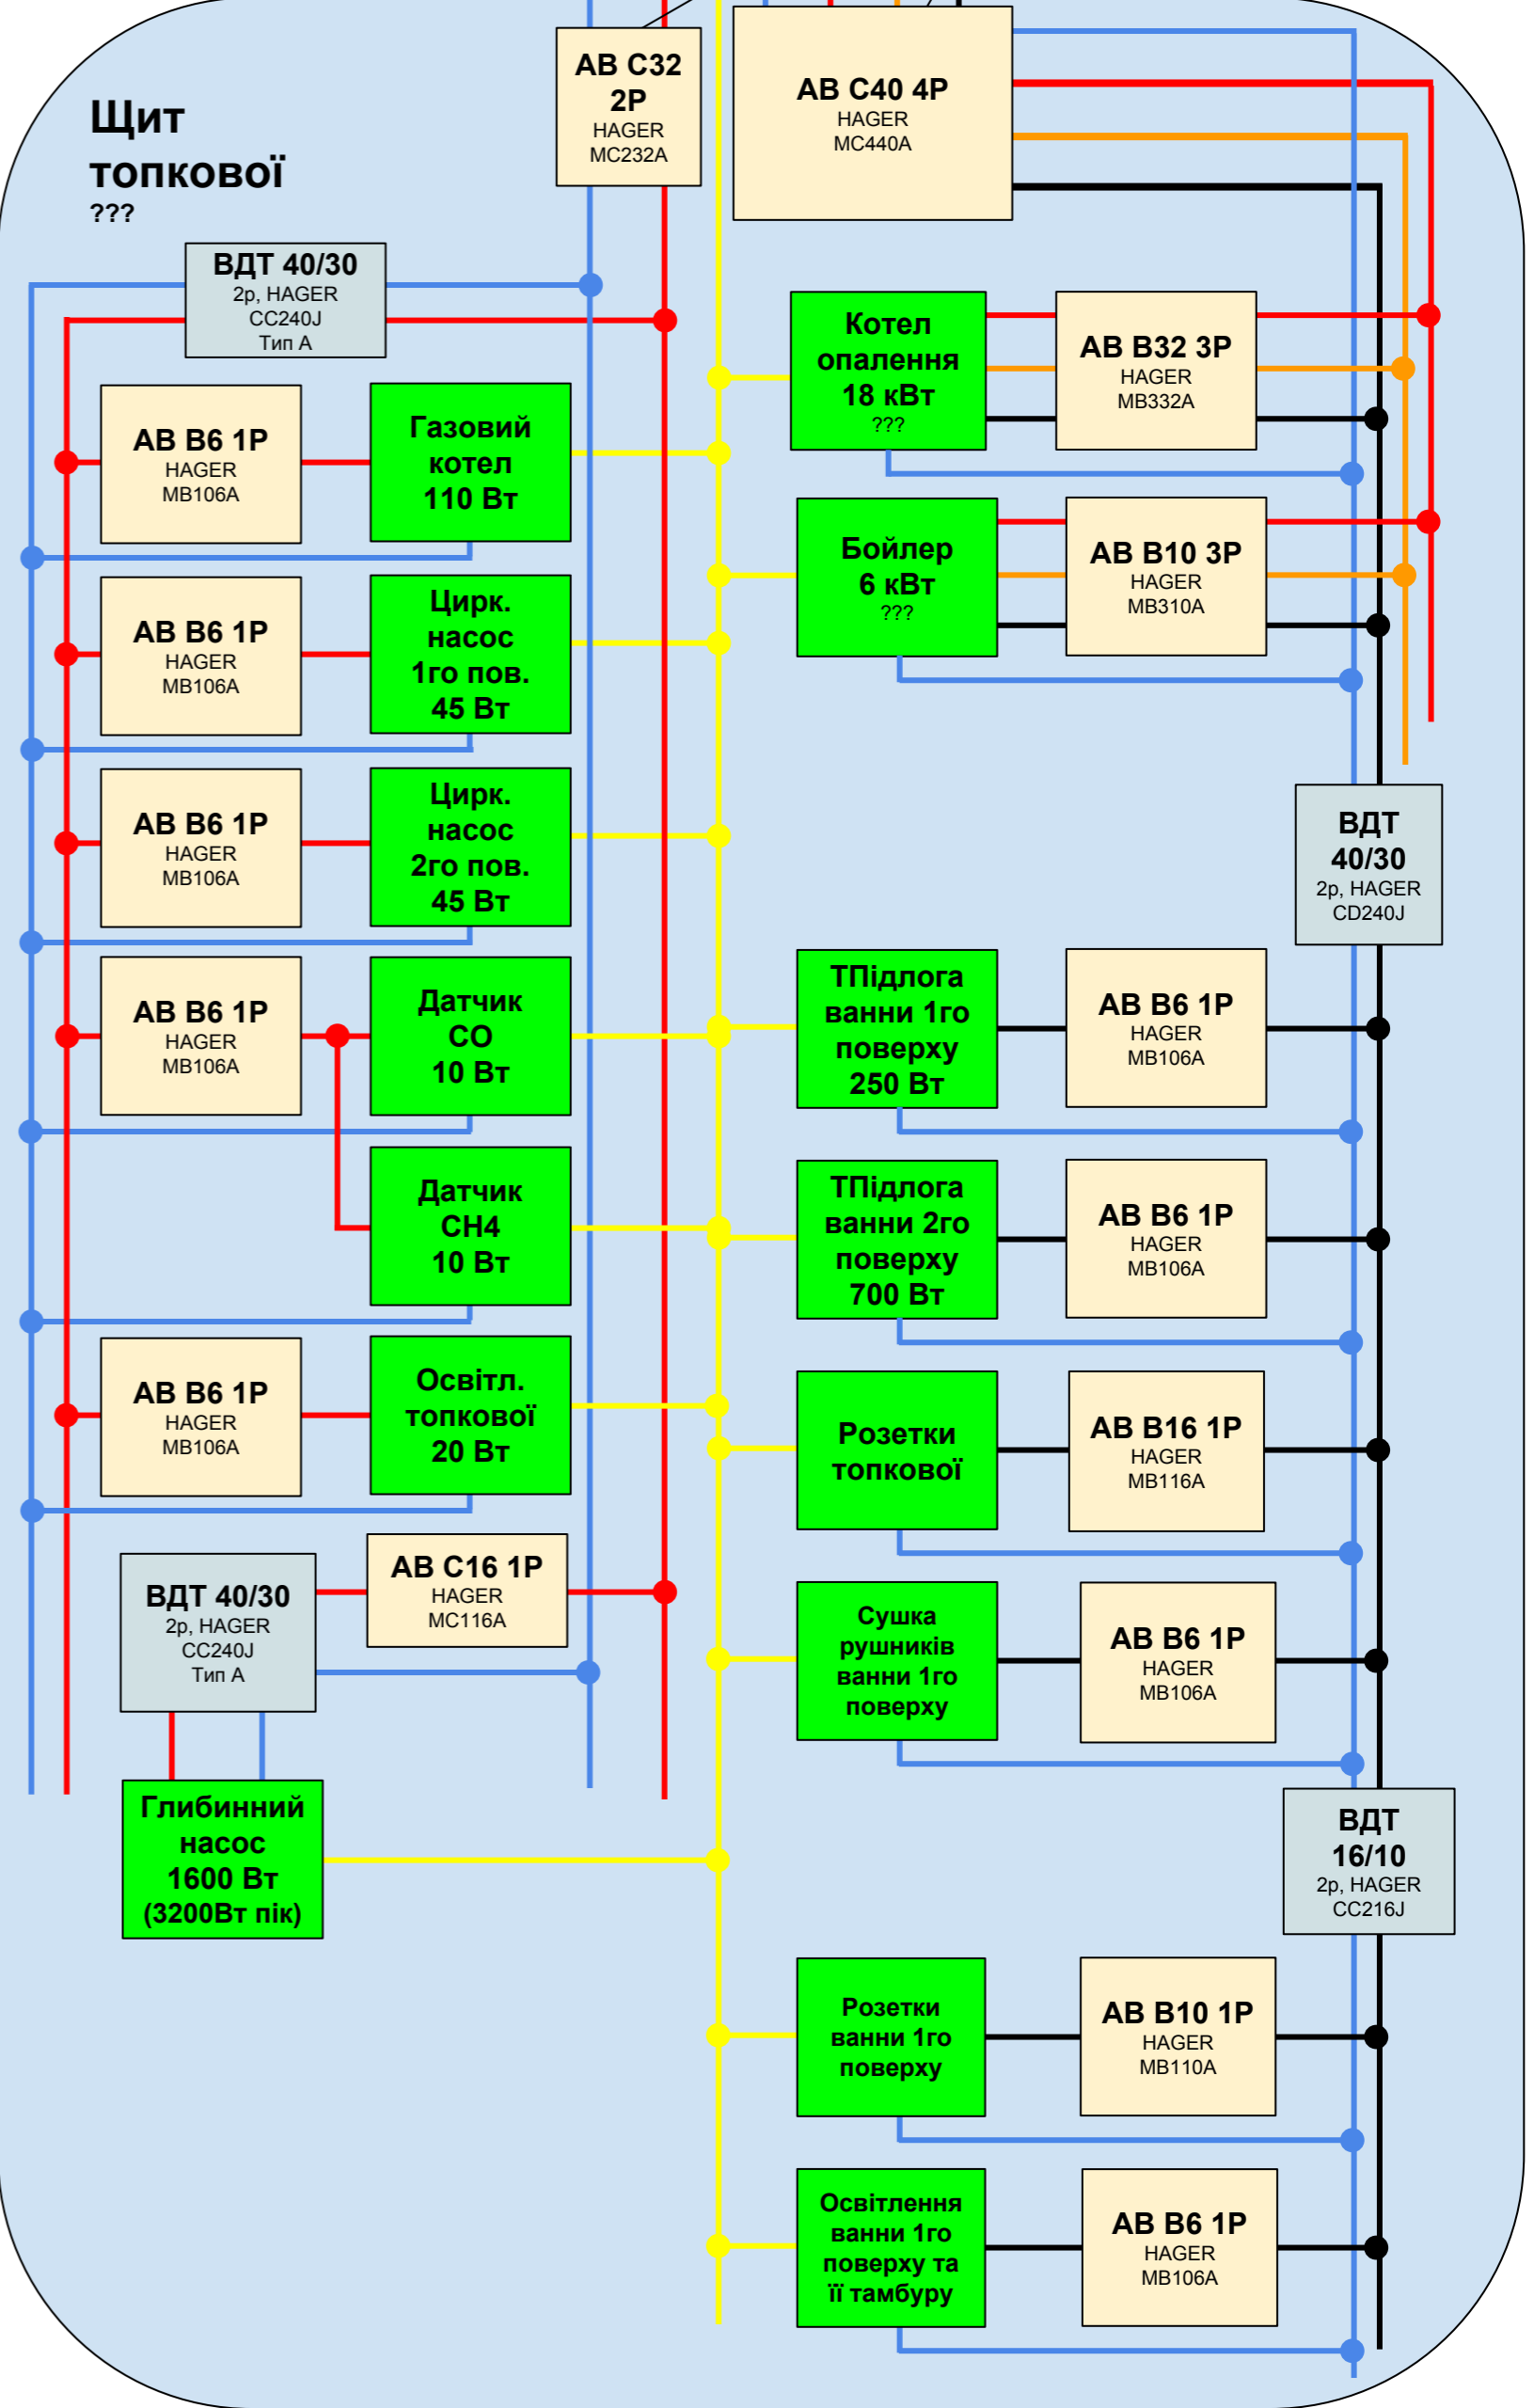

ЗАБОРОНЯЄТЬСЯ ОБ'ЄДНАННЯ ПРОВІДНИКІВ РЕ ПІСЛЯ ВІДГАЛУЖЕННЯ

**МОНТУВАТИ ГРУПОЮ НА ВВОДІ ЩИТКА
ВИМИКАТИ РАЗОМ ДЛЯ
ПОВНОГО ЗНЕСТРУМЛЕННЯ
ЩИТКА**

**МОНТУВАТИ ГРУПАМИ НА ВИВОДІ ЩИТКА
ВИМИКАТИ РАЗОМ ДЛЯ
ПОВНОГО ЗНЕСТРУМЛЕННЯ
ПОВЕРХІВ**