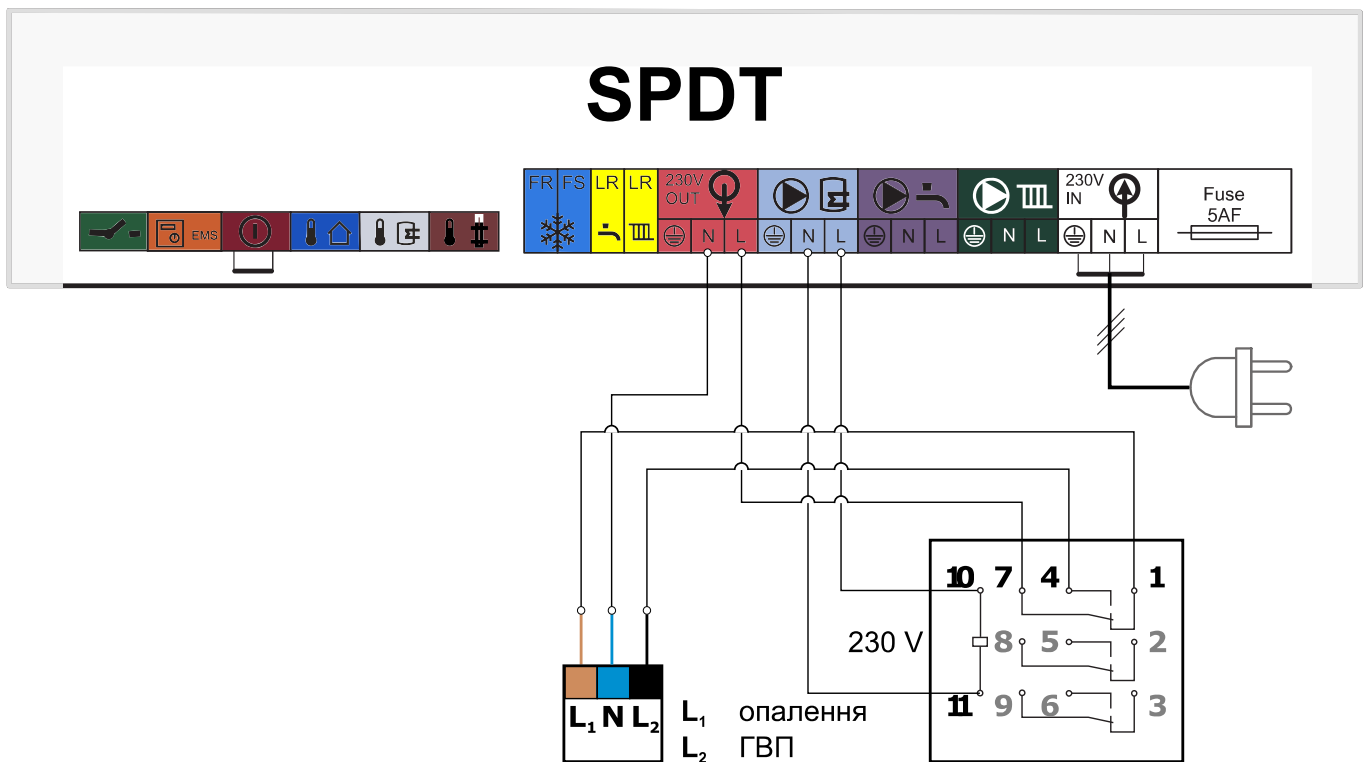

Для приготування ГВП з використанням баку непрямого нагріву та зовнішнього триходового клапана рекомендовано використовувати триходовий клапан арт. **7736995008**:

Для основних типів триходових клапанів інших виробників нижче наведені принципові схеми підключення: