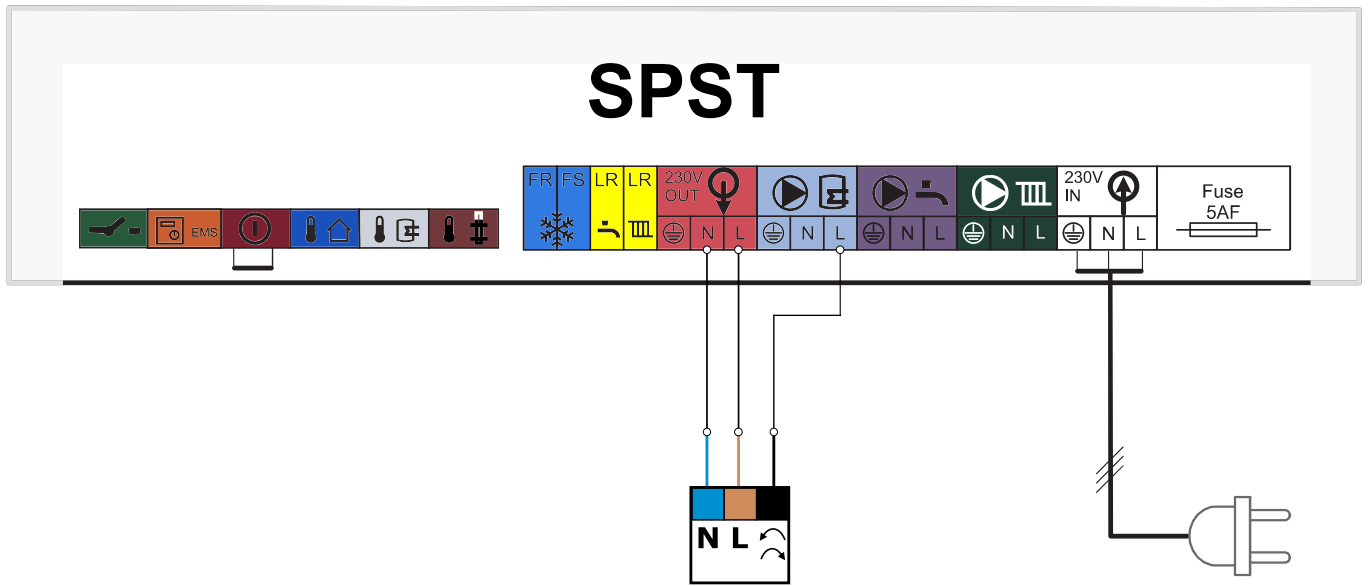

ІНФОРМАЦІЙНИЙ ЛИСТ

17 грудня 2015 р.

Шановний партнер!

Відділ з продажу теплотехнічного обладнання Buderus засвідчує Вам свою повагу та повідомляє, що настінні конденсаційні котли **Logamax plus GB172i** постачаються без вбудованого триходового клапана.

Для приготування ГВП з використанням баку непрямого нагріву та зовнішнього триходового клапана рекомендовано використовувати триходовий клапан арт. **7736995008**:

Для основних типів триходових клапанів інших виробників нижче наведені принципові схеми підключення: