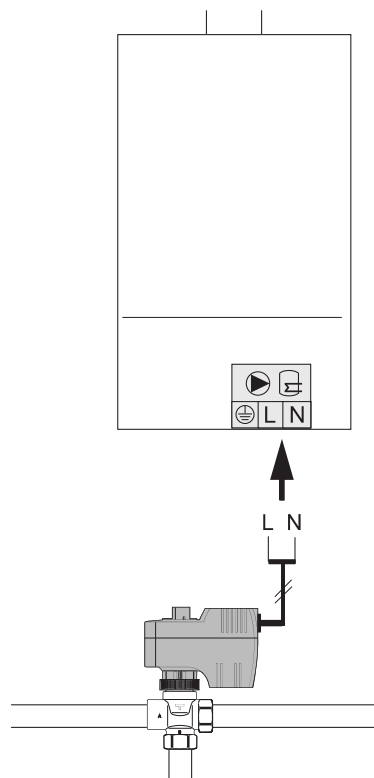

Для приготування ГВП з використанням баку непрямого нагріву та зовнішнього триходового клапана рекомендовано використовувати триходовий клапан арт. **7736995008**:

Для основних типів триходових клапанів інших виробників нижче наведені принципові схеми підключення: