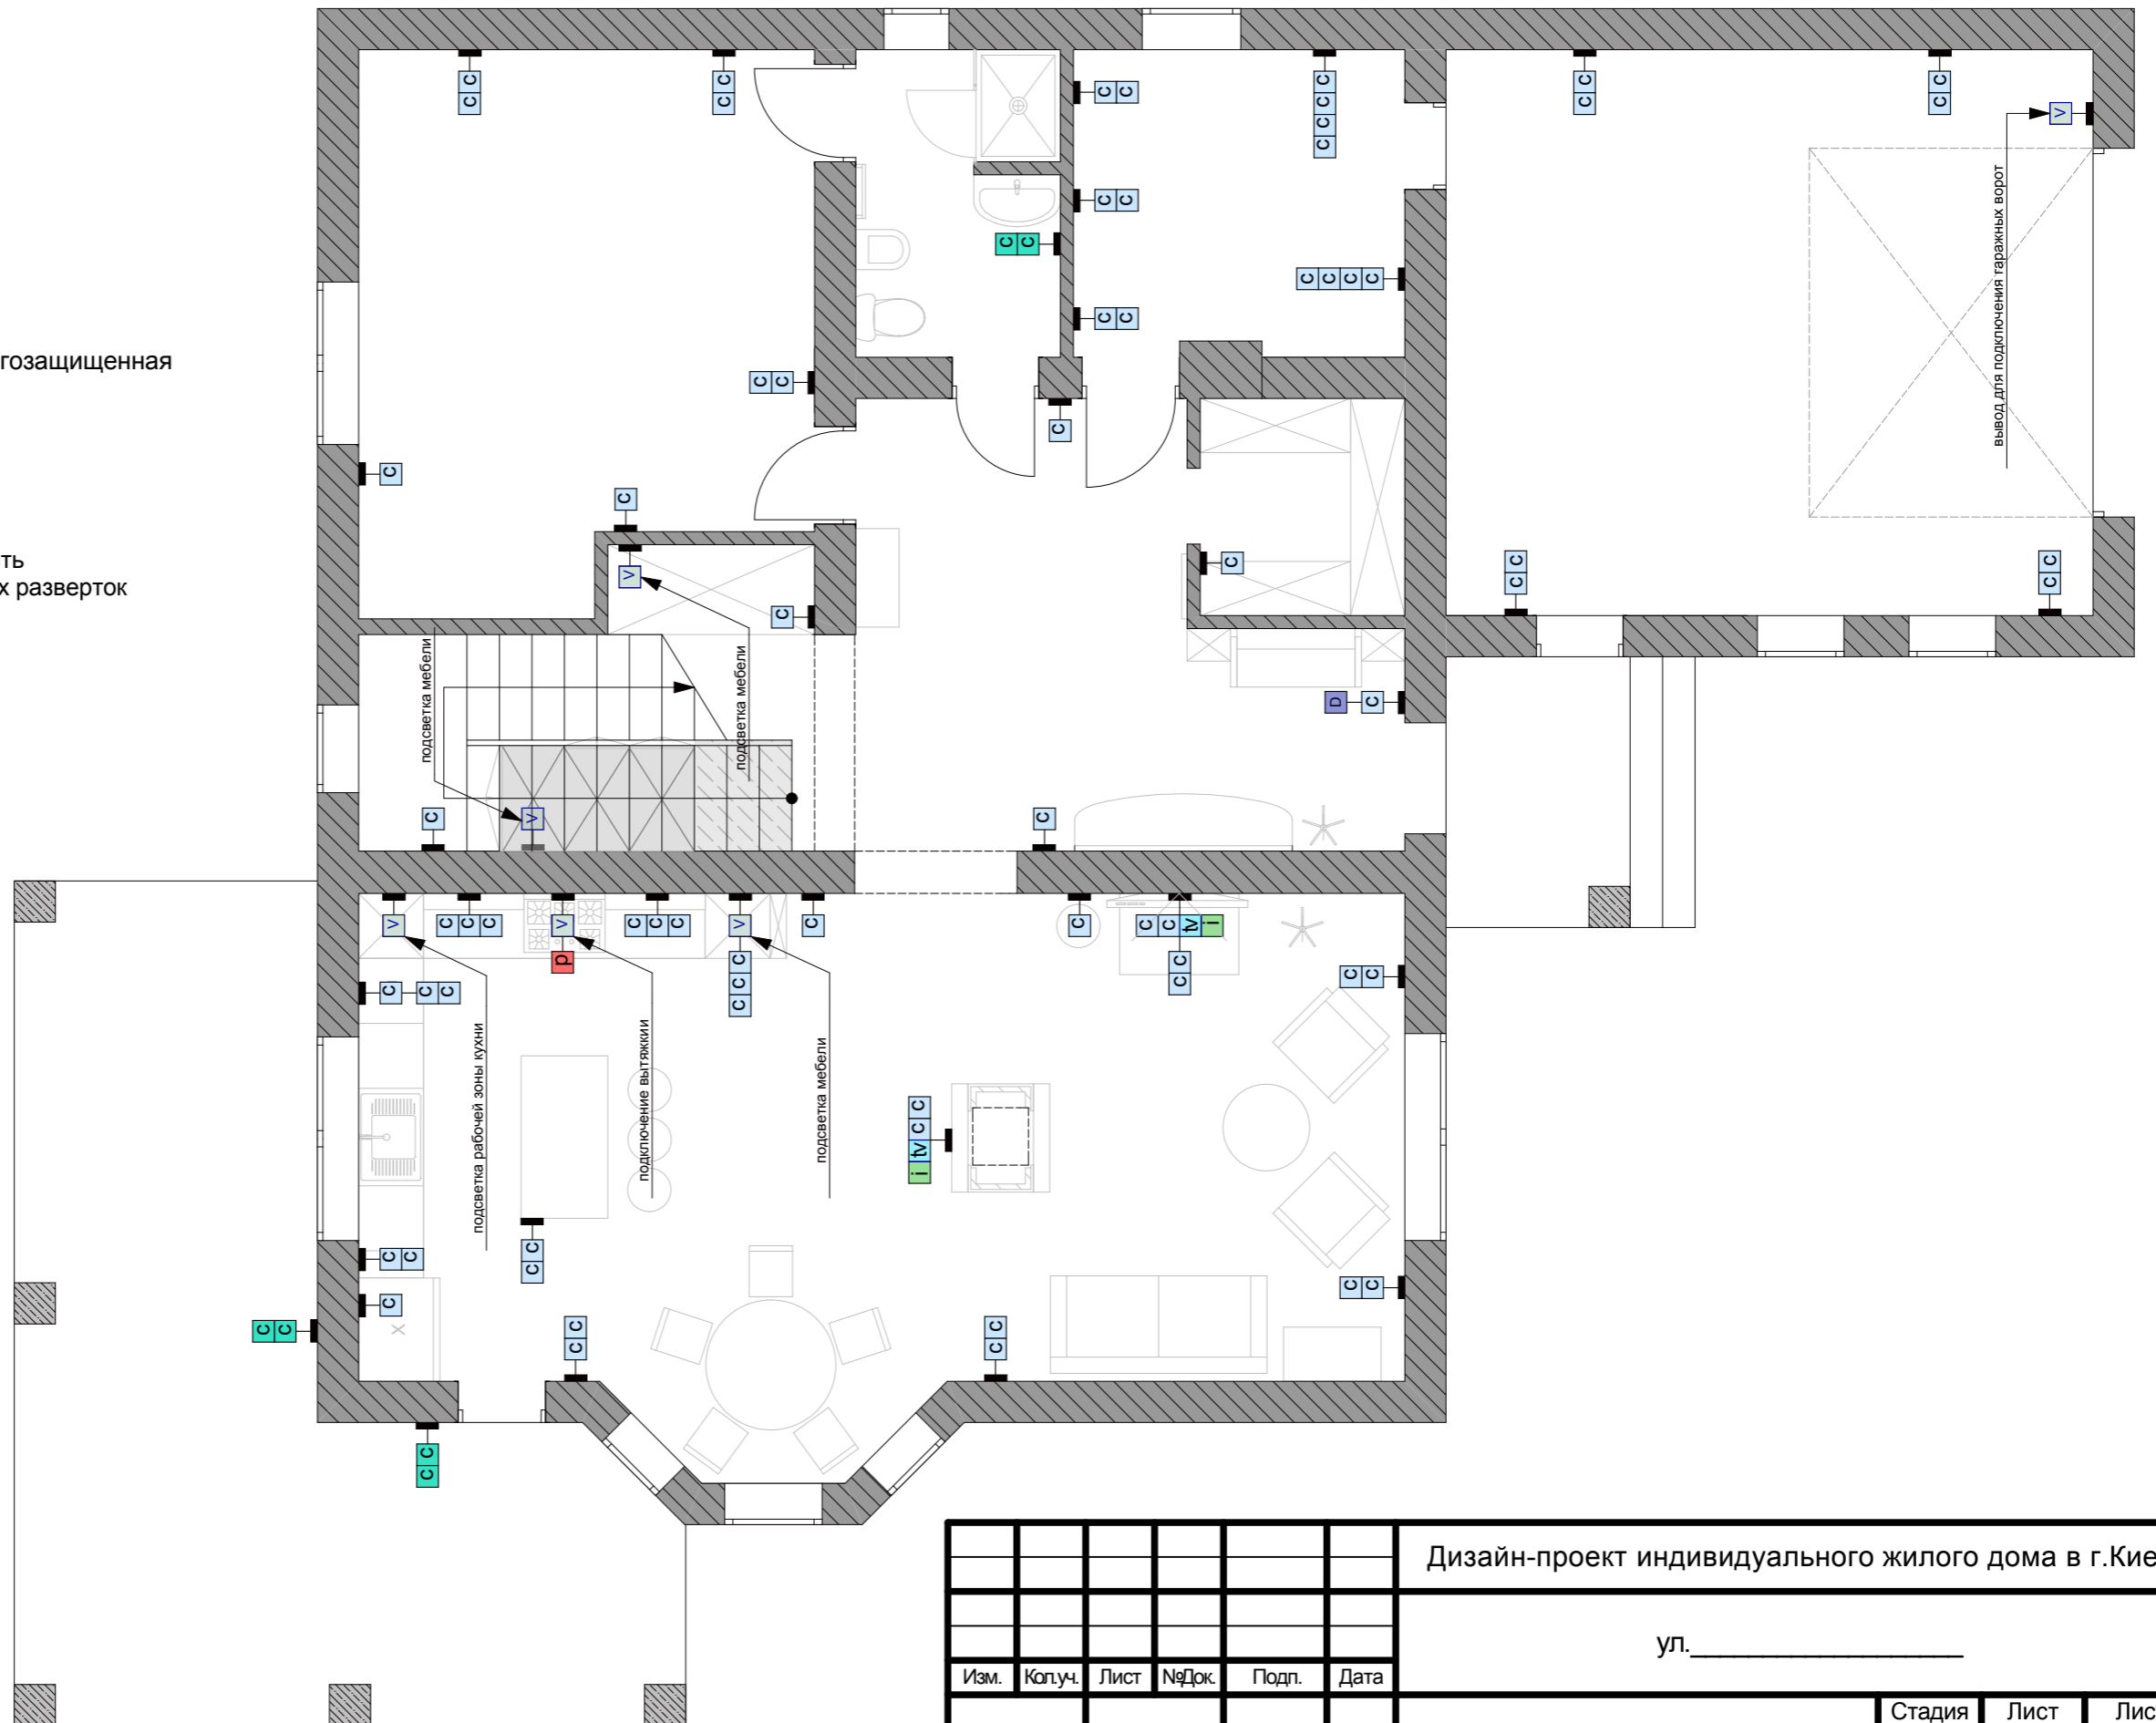

Условные обозначения:

- C Розетка силовая (220 В)
- V Вывод кабеля (220 В)
- P Подключение плиты
- M Розетка телевизионная
- C Розетка силовая (220 В) влагозащищенная
- i Розетка интернет
- D Домофон
- C C C Блок розеток

Примечания: все розетки установить на уровне обозначенном в чертежах разверток помещений.

Дизайн-проект индивидуального жилого дома в г.Киеве					
ул. _____					
Изм.	Коп.уч.	Лист	№Док.	Подп.	Дата
Проектировал		Забержевская			
Заказчик: Хвастунова Н.				Стадия	Лист
План розеток 1-го этажа				РП	9
				Листов	-
				067 906 98 22 095 131 41 53	