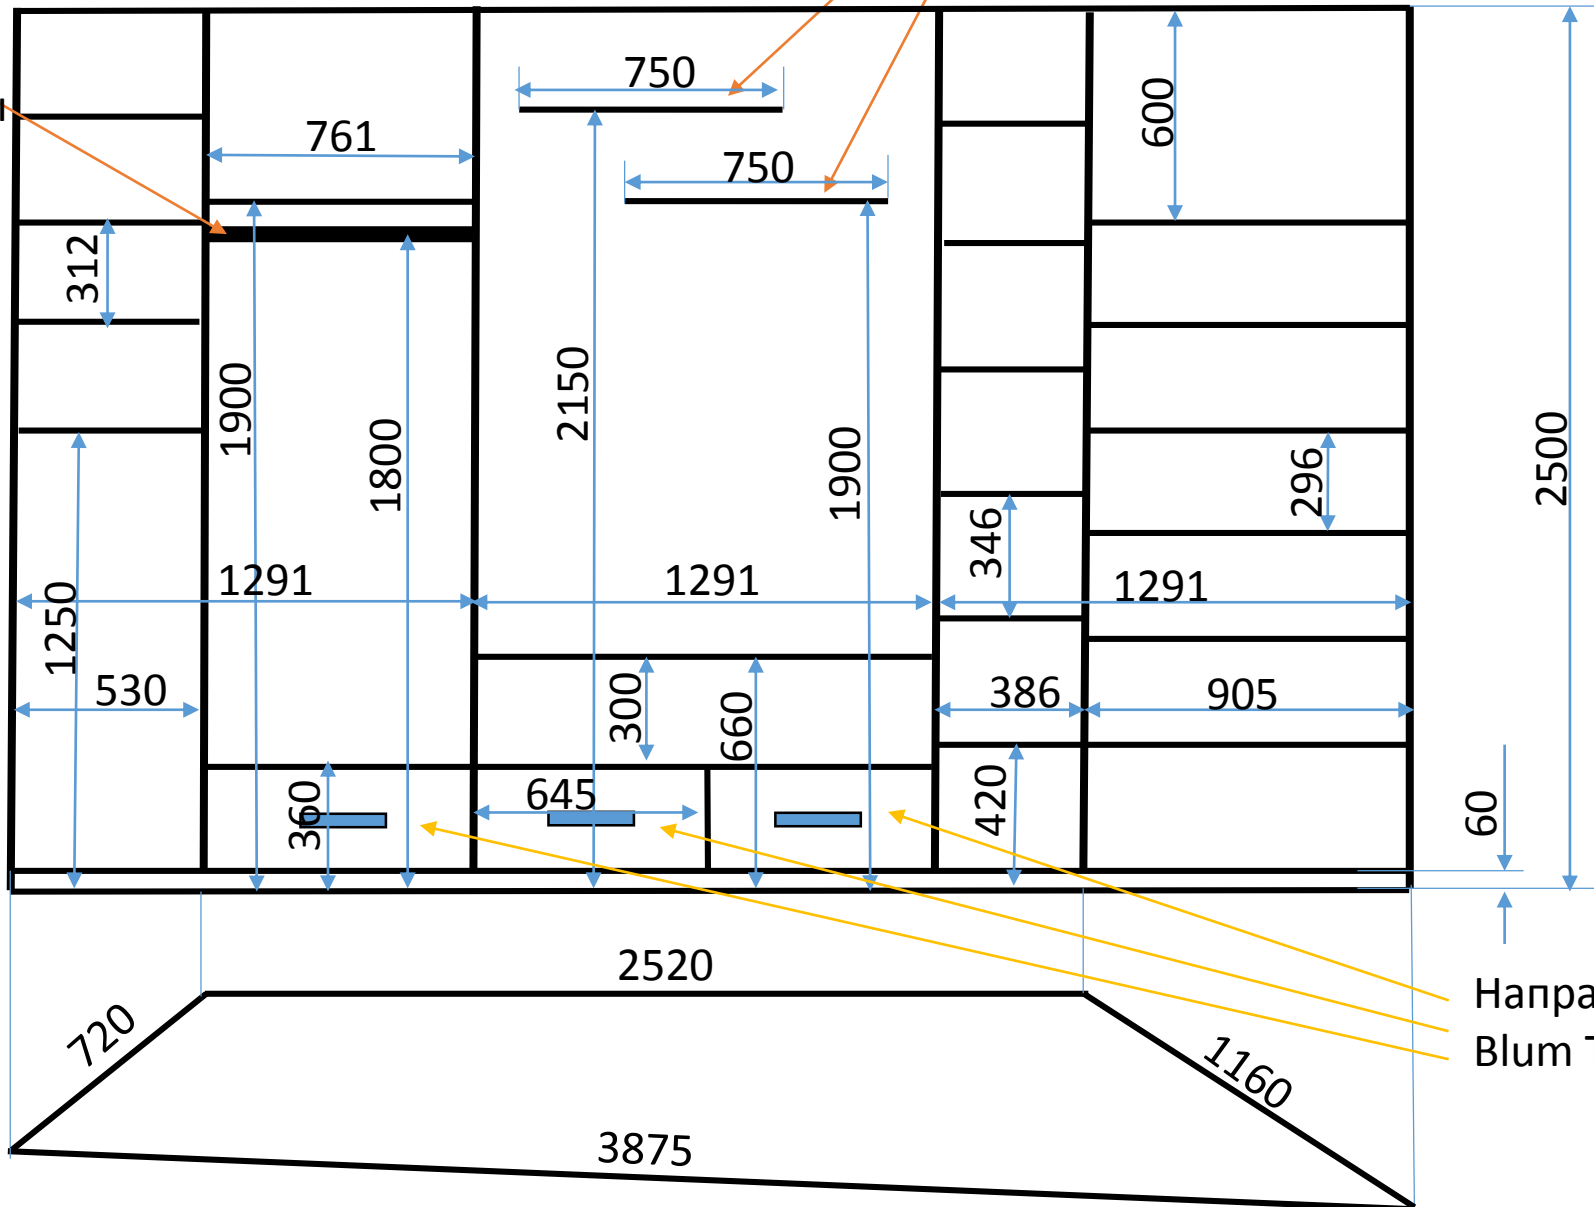

Шкаф №1 вид сверху

Шкаф №2

Шкаф без задней стенки,
кромка ABS со всех сторон
Корпус - ДСП влагостойкая
Kaindl 37458 SW/BS Super E0 Орех Зингаро ,
«Natural Touch Woodstock», 18 мм

Зеркало с
обработкой пескоструем

Зеркало без обработки

Вставки - ДСП влагостойкая
Kaindl 1106 GL Super E0
Белый молочный УНИ глянец, 18 мм

Ящики выдвижные Высота=220мм,
зазоры между 30мм,
направляющие для ящиков Blum Tandem Blumotion

**Шкаф №3 (внутренняя планировка
размеры без учета толщины стенок)**

Глубина стеклянных полочек 300 мм,
шкаф БЕЗ задней стенки

Штанга
д/одежды

Направляющие для ящиков
Blum Tandem Blumotion

**Шкаф №3 вид в закрытом состоянии,
ВСЕГО 2 дверцы**

Стеклянные полочки, глубина 300 мм,
шкаф БЕЗ задней стенки