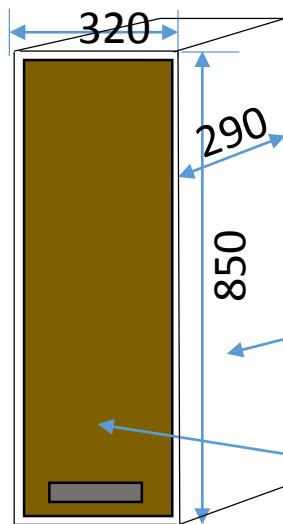

Шкафчик №4 навесной в ванную

Петли справа, Blum Clip-top Blumotion,
ручка врезная GTV прямоугольник E6/96 хром,
кромка ABS со всех сторон

Корпус, задняя стенка - ДСП
влагостойкая Kaindl 1106 GL Super E0
Белый молочный УНИ глянец, 18 мм

Дверца заподлицо - ДСП влагостойкая
Kaindl 37458 SW/BS Super E0 Орех Зингаро ,
«Natural Touch Woodstock», 18 мм