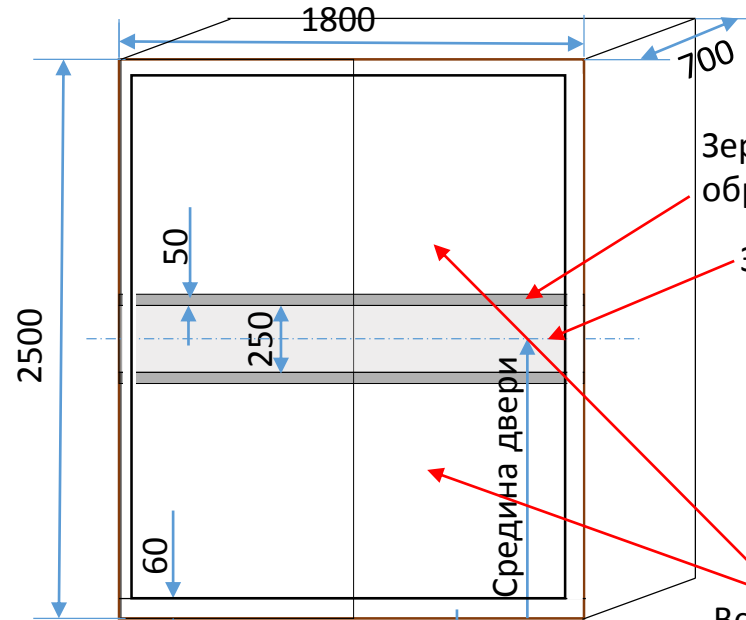

Шкаф №1 вид сверху

Шкаф №2

Шкаф без задней стенки,
кромка ABS со всех сторон
Корпус - ДСП влагостойкая
Kaindl 37458 SW/BS Super E0 Орех Зингаро ,
«Natural Touch Woodstock», 18 мм

Зеркало с
обработкой пескоструем

Зеркало без обработки

Вставки - ДСП влагостойкая
Kaindl 1106 GL Super E0
Белый молочный УНИ глянец, 18 мм

Ящики выдвижные Высота=220мм,
зазоры между 30мм,
направляющие для ящиков Blum Tandem Blumotion

**Шкаф №3 (внутренняя планировка
размеры без учета толщины стенок)**

Глубина стеклянных полочек 300 мм,
шкаф БЕЗ задней стенки

Штанга
д/одежды

Направляющие для ящиков
Blum Tandem Blumotion

**Шкаф №3 вид в закрытом состоянии,
ВСЕГО 2 дверцы**

Стеклянные полочки, глубина 300 мм,
шкаф БЕЗ задней стенки