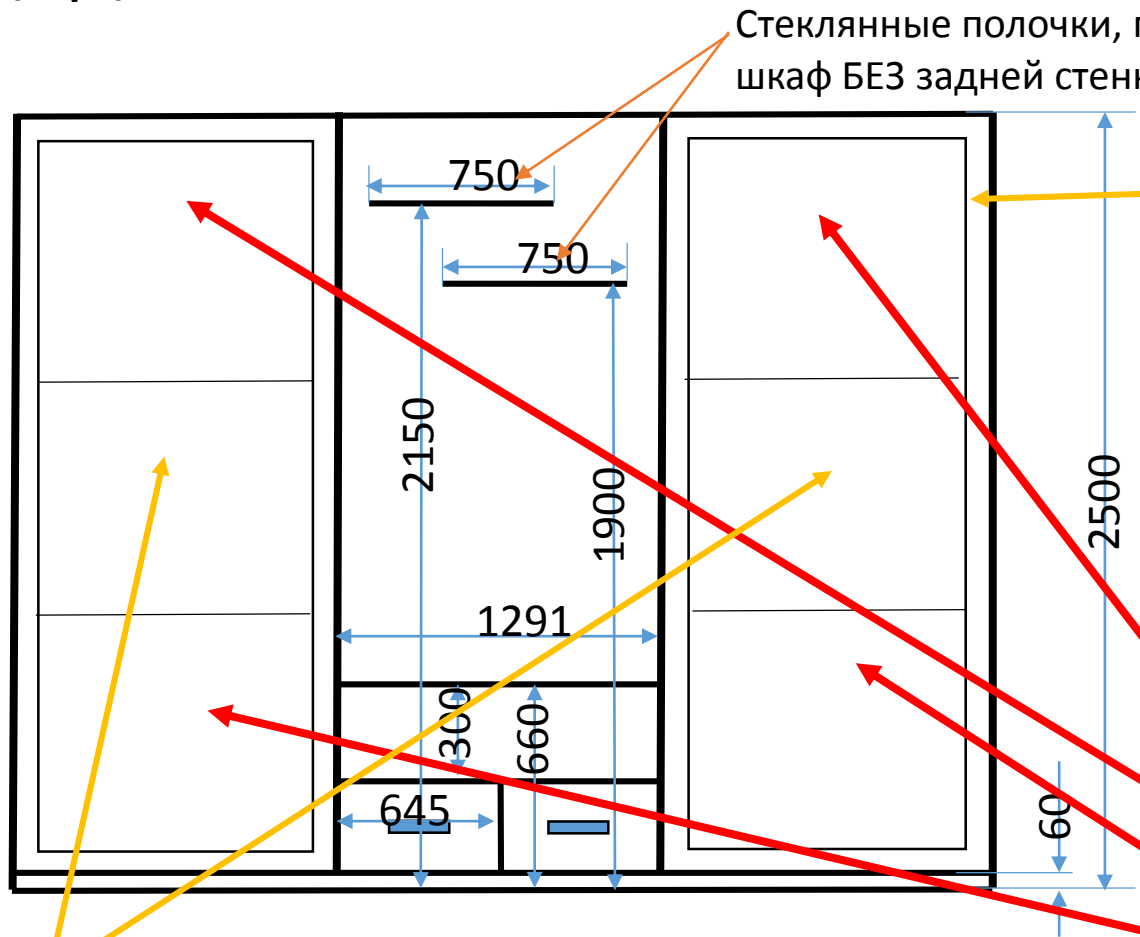

Зеркало без обработки

Вставки - ДСП влагостойкая
Kaindl 1106 GL Super E0
Белый молочный УНИ глянец, 18 мм

Ящики выдвижные Высота=220мм,
зазоры между 30мм,
направляющие для ящиков Blum Tandem Blumotion

**Шкаф №3 (внутренняя планировка
размеры без учета толщины стенок)**

Глубина стеклянных полочек 300 мм,
шкаф БЕЗ задней стенки

Штанга
д/одежды

Направляющие для ящиков
Blum Tandem Blumotion

**Шкаф №3 вид в закрытом состоянии,
ВСЕГО 2 дверцы**

Стеклянные полочки, глубина 300 мм,
шкаф БЕЗ задней стенки