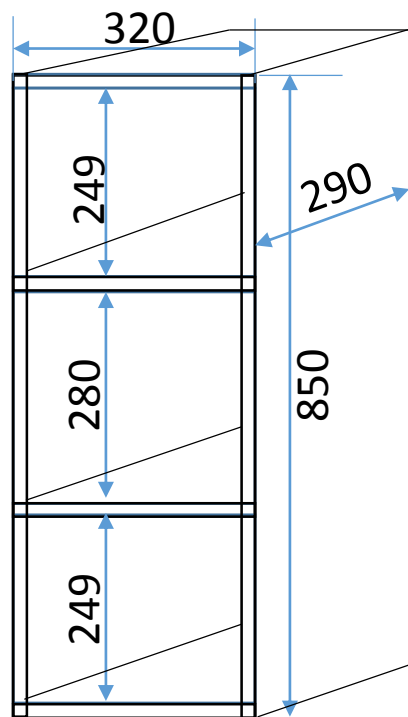

Шкафчик №4 навесной в ванную

Петли справа, Blum Clip-top Blumotion,
ручка врезная GTV прямоугольник E6/96 хром,
кромка ABS со всех сторон

Корпус, задняя стенка - ДСП
влагостойкая Kaindl 1106 GL Super E0
Белый молочный УНИ глянец, 18 мм

Дверца заподлицо - ДСП влагостойкая
Kaindl 37458 SW/BS Super E0 Орех Зингаро ,
«Natural Touch Woodstock», 18 мм