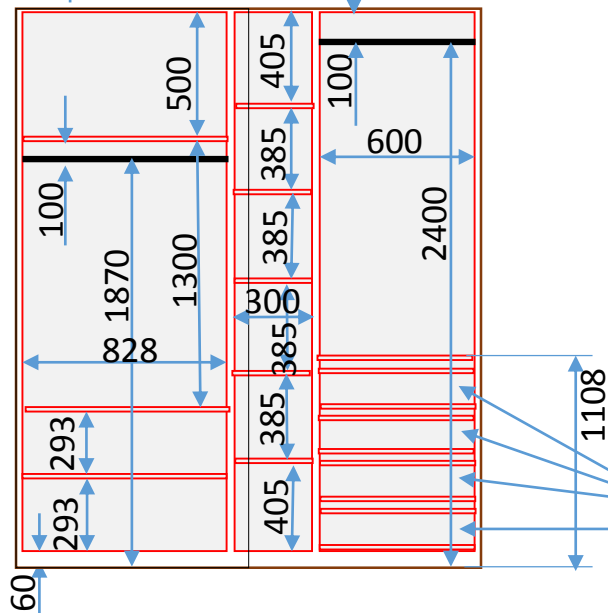

Шкаф №1 вид сверху

Шкаф №2

Шкаф без задней стенки,
кромка ABS со всех сторон
Корпус - ДСП влагостойкая
Kaindl 37458 SW/BS Super E0 Орех Зингаро ,
«Natural Touch Woodstock», 18 мм

Зеркало с
обработкой пескоструем

Зеркало без обработки

Вставки - ДСП влагостойкая
Kaindl 1106 GL Super E0
Белый молочный УНИ глянец, 18 мм

Ящики выдвижные Высота=220мм,
зазоры между 30мм,
направляющие для ящиков Blum Tandem Blumotion

**Шкаф №3 (внутренняя планировка
размеры без учета толщины стенок)**