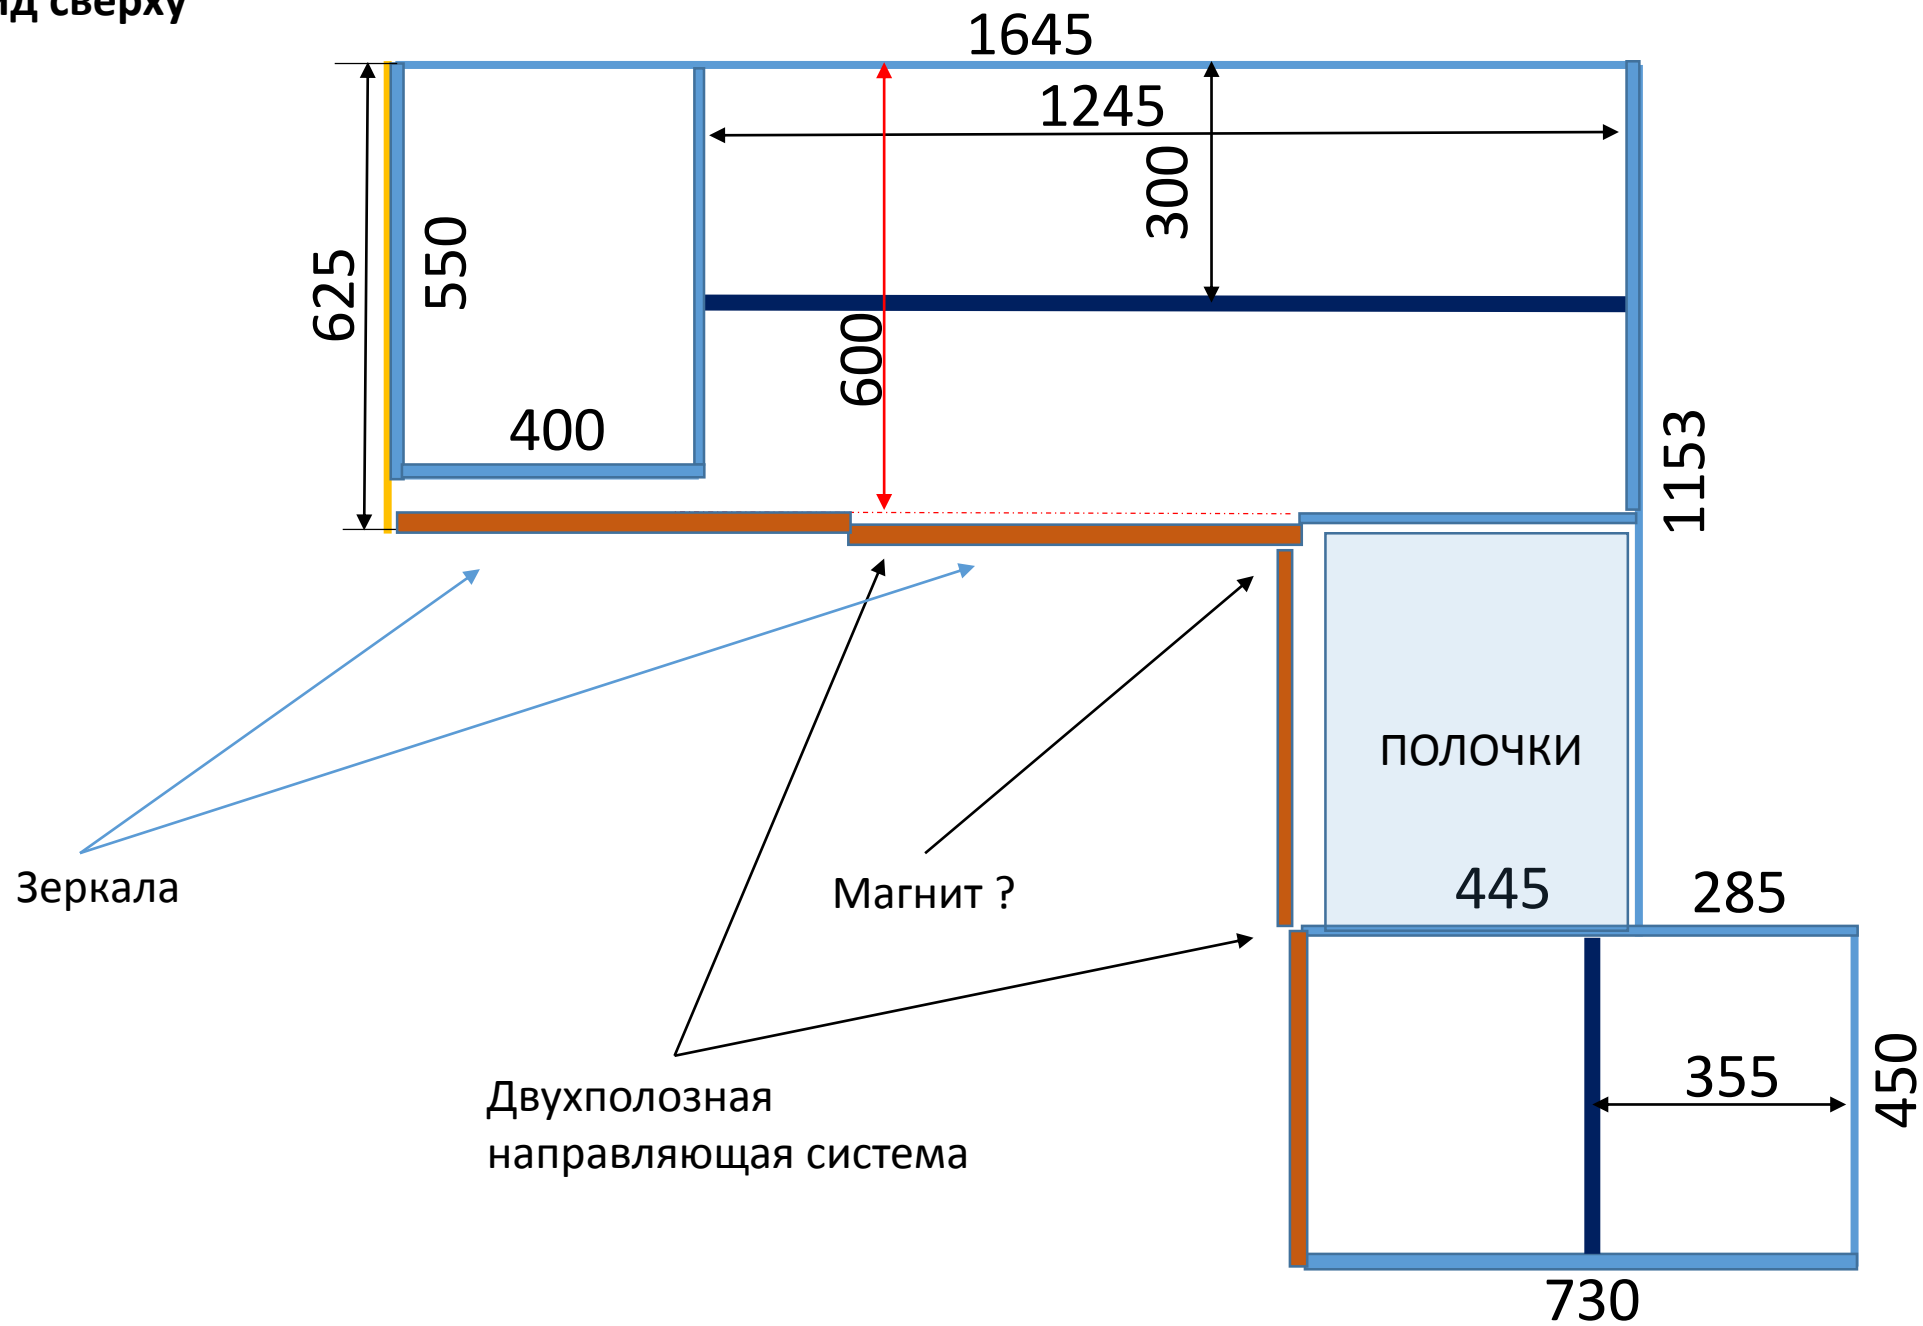

Шкаф №1 вид сверху

Шкаф №2

Шкаф без задней стенки,
кромка ABS со всех сторон
Корпус - ДСП влагостойкая
Kaindl 37458 SW/BS Super E0 Орех Зингаро ,
«Natural Touch Woodstock», 18 мм

Зеркало с
обработкой пескоструем

Зеркало без обработки

Вставки - ДСП влагостойкая
Kaindl 1106 GL Super E0
Белый молочный УНИ глянец, 18 мм

Ящики выдвижные Высота=220мм,
зазоры между 30мм,
направляющие для ящиков Blum Tandem Blumotion

**Шкаф №3 (внутренняя планировка
размеры без учета толщины стенок)**