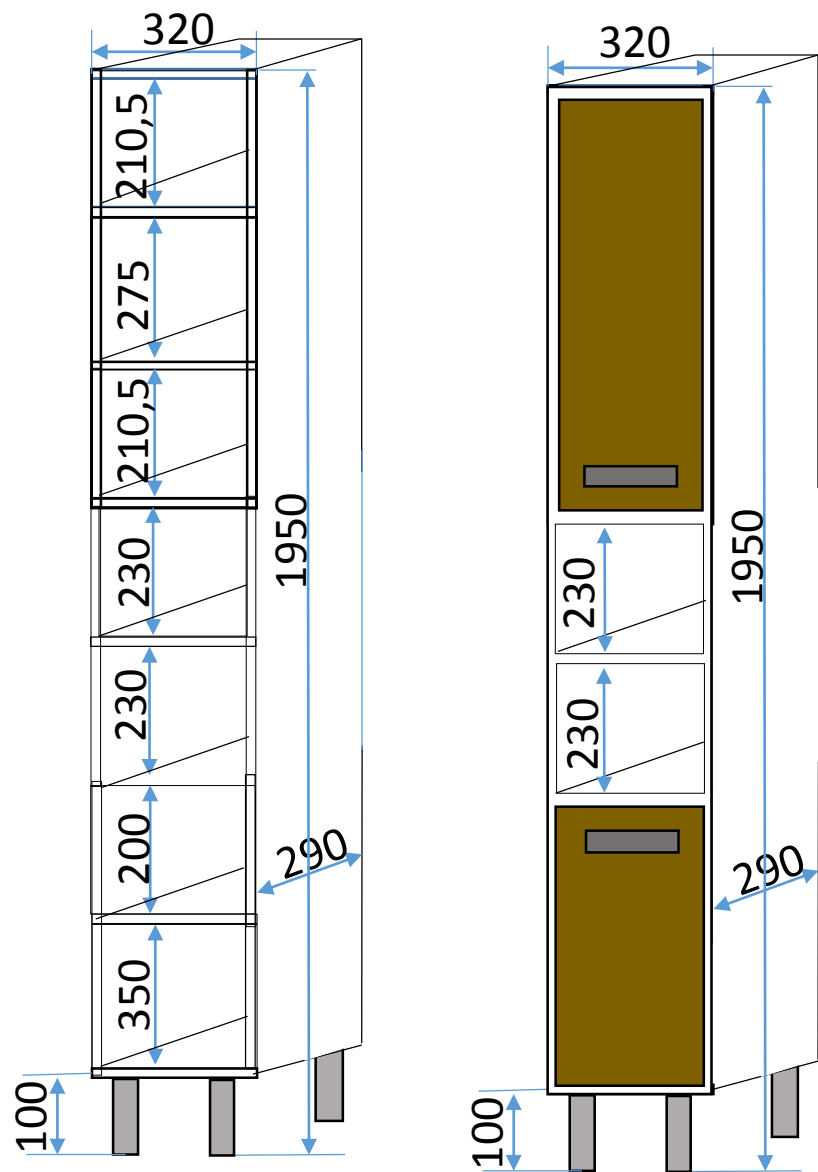

Шкафчик №5 напольный на ножках в ванную

Петли слева, Blum Clip-top Blumotion,
ручки врезные GTV прямоугольник Е6/96 хром,
кромка ABS со всех сторон

Корпус, задняя стенка - ДСП
влагостойкая Kaindl 1106 GL Super E0
Белый молочный УНИ глянец, 18 мм

Дверцы заподлицо - ДСП влагостойкая
Kaindl 37458 SW/BS Super E0 Орех Зингаро ,
«Natural Touch Woodstock», 18 мм