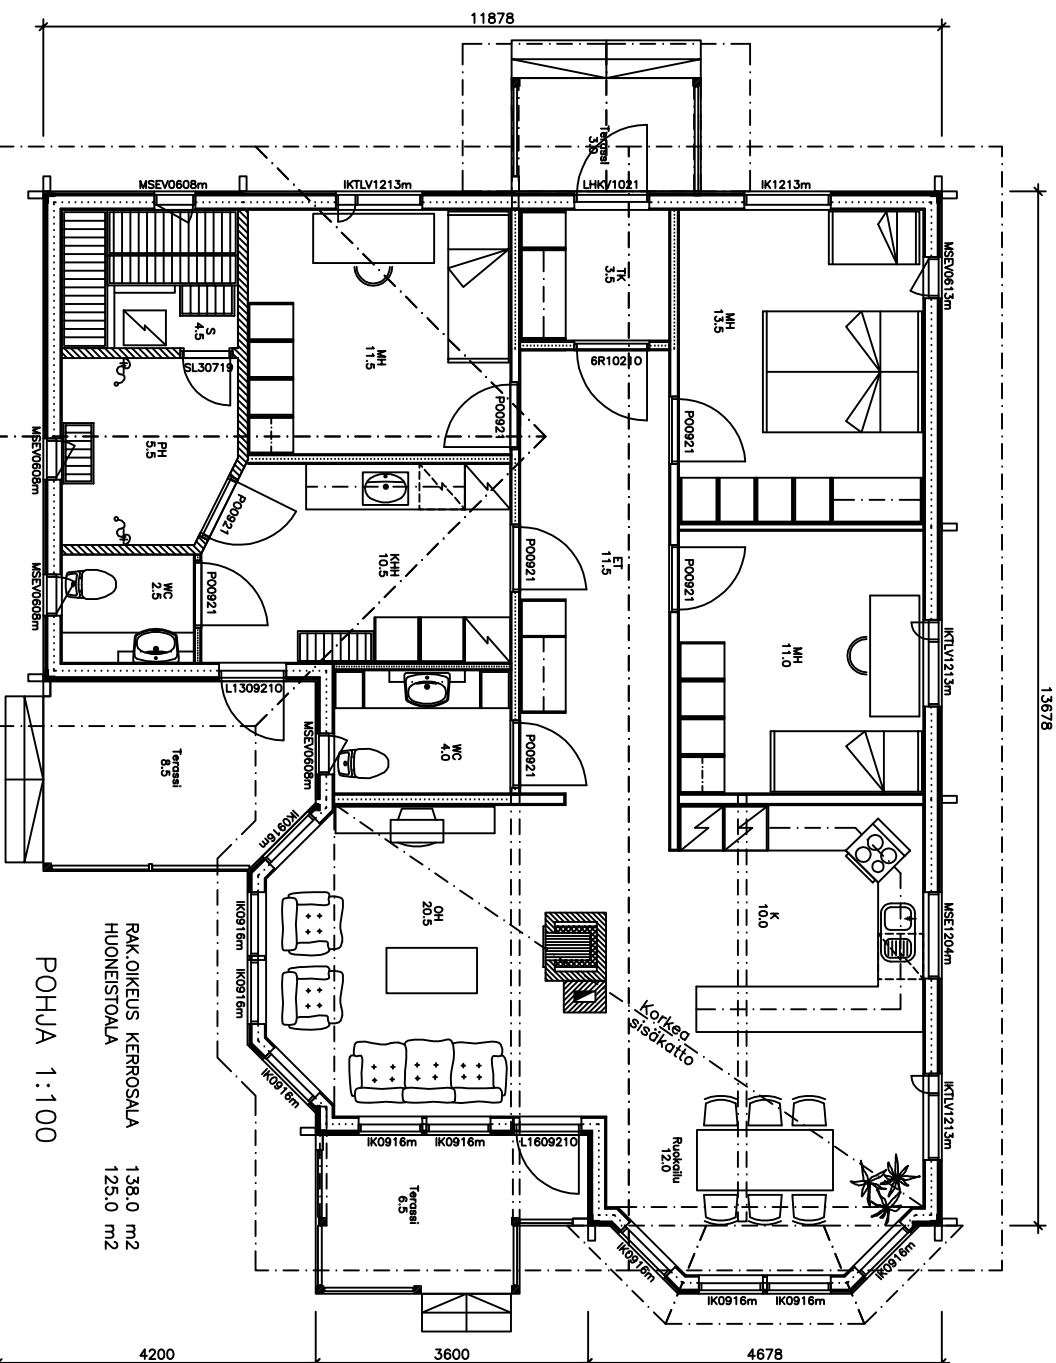

# METSOLA 156 L

SISÄNKÄYNTIJULKISIVU 1:100

13878

POHJA 1:100

RAK.OIKEUS KERROSALA 138.0 m<sup>2</sup>

HUONEISTOLA 125.0 m<sup>2</sup>

1:100

Tämä piirustus on omaisuutemme. Sen käyttäminen ja jäljentäminen ilman suostumustamme on laillisen edustustun uholla kielletty.  
LAPPONIA HOUSE OY