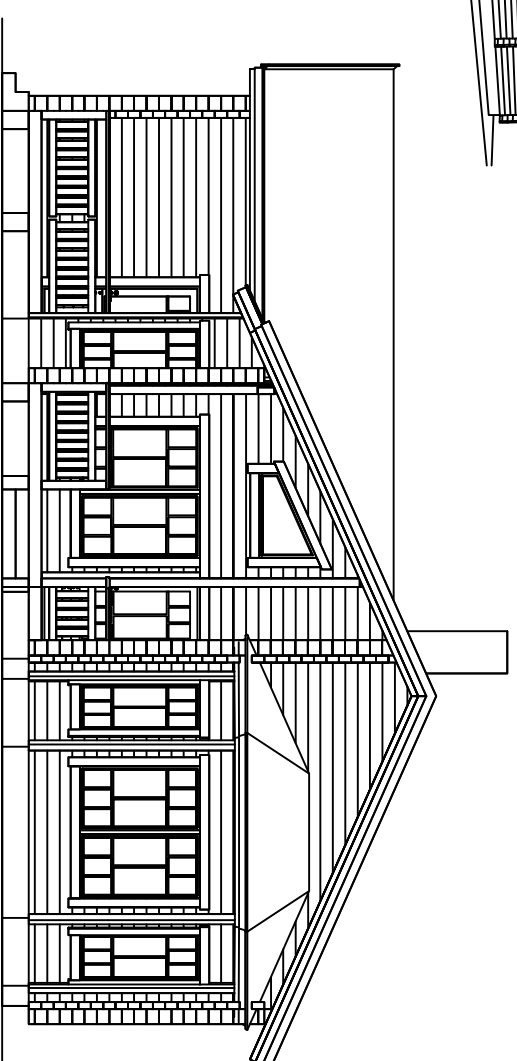

# METSOLA 156 L

SISÄNKÄYNTIJULKISIVU 1:100

13878

POHJA 1:100

RAK.OIKEUS KERROSALA 138.0 m<sup>2</sup>

HUONEISTOLA 125.0 m<sup>2</sup>

1:100

Tämä piirustus on omaisuutemme. Sen käyttäminen ja jäljentäminen ilman suostumustamme on laillisen edustustun uholla kielletty.  
LAPPONIA HOUSE OY