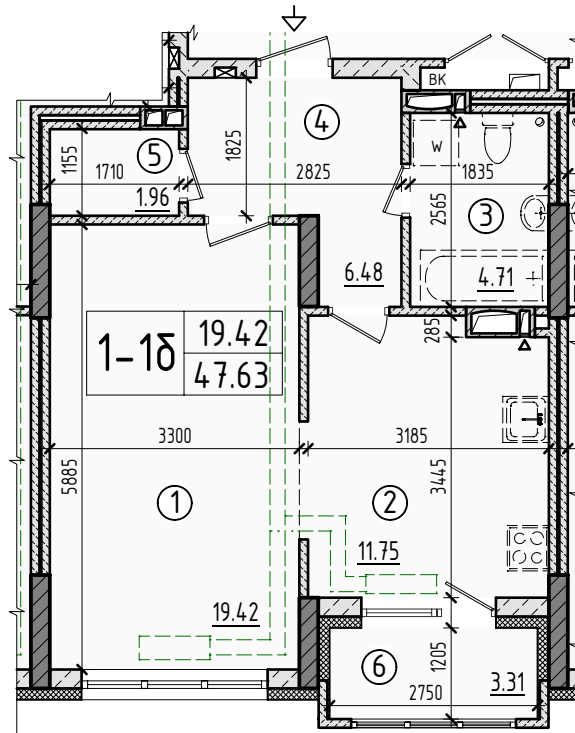

План 1-кімнатної квартири тип 1-1б

Умовні позначення

- ▽ - місце вентиляційного отвору
- - вхід в квартиру
- - монолітний залізобетонний пілон
- — — — — розведення труб опалення в підлозі і прилад опалення

Експлікація приміщень

№ п/п	Найменування приміщень	Площа, м ²
1	Житлова кімната	19.42
2	Кухня	11.75
3	Санвузол	4.71
4	Передпокій	6.48
5	Комора	1.96
6	Лоджія засклена (k=1,0)	3.31
	Житлова площа	19.42
	Загальна площа	47.63