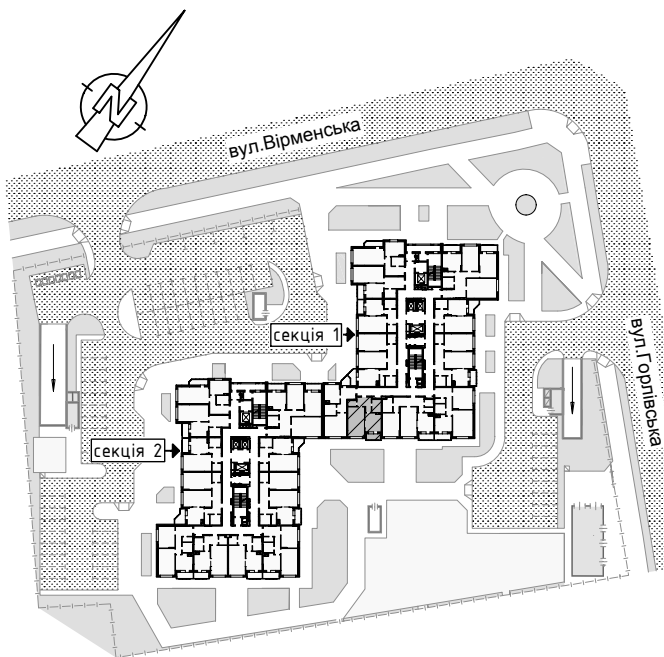

План 1-кімнатної квартири тип 1-1б

Умовні позначення

- ▽ - місце вентиляційного отвору
- - вхід в квартиру
- - монолітний залізобетонний пілон
- — — — — розведення труб опалення в підлозі і прилад опалення

ГАП	Коляденко			Будівництво житлового будинку з вбудованими приміщеннями та паркінгом по вул. Вірменська 6а у Дарницькому районі м. Києва	
Виконав	Кобельчук			План 1-кімнатної квартири, тип 1-1б	ПП "АМ Коляденко"
Н. контр.	Коляденко		2015		