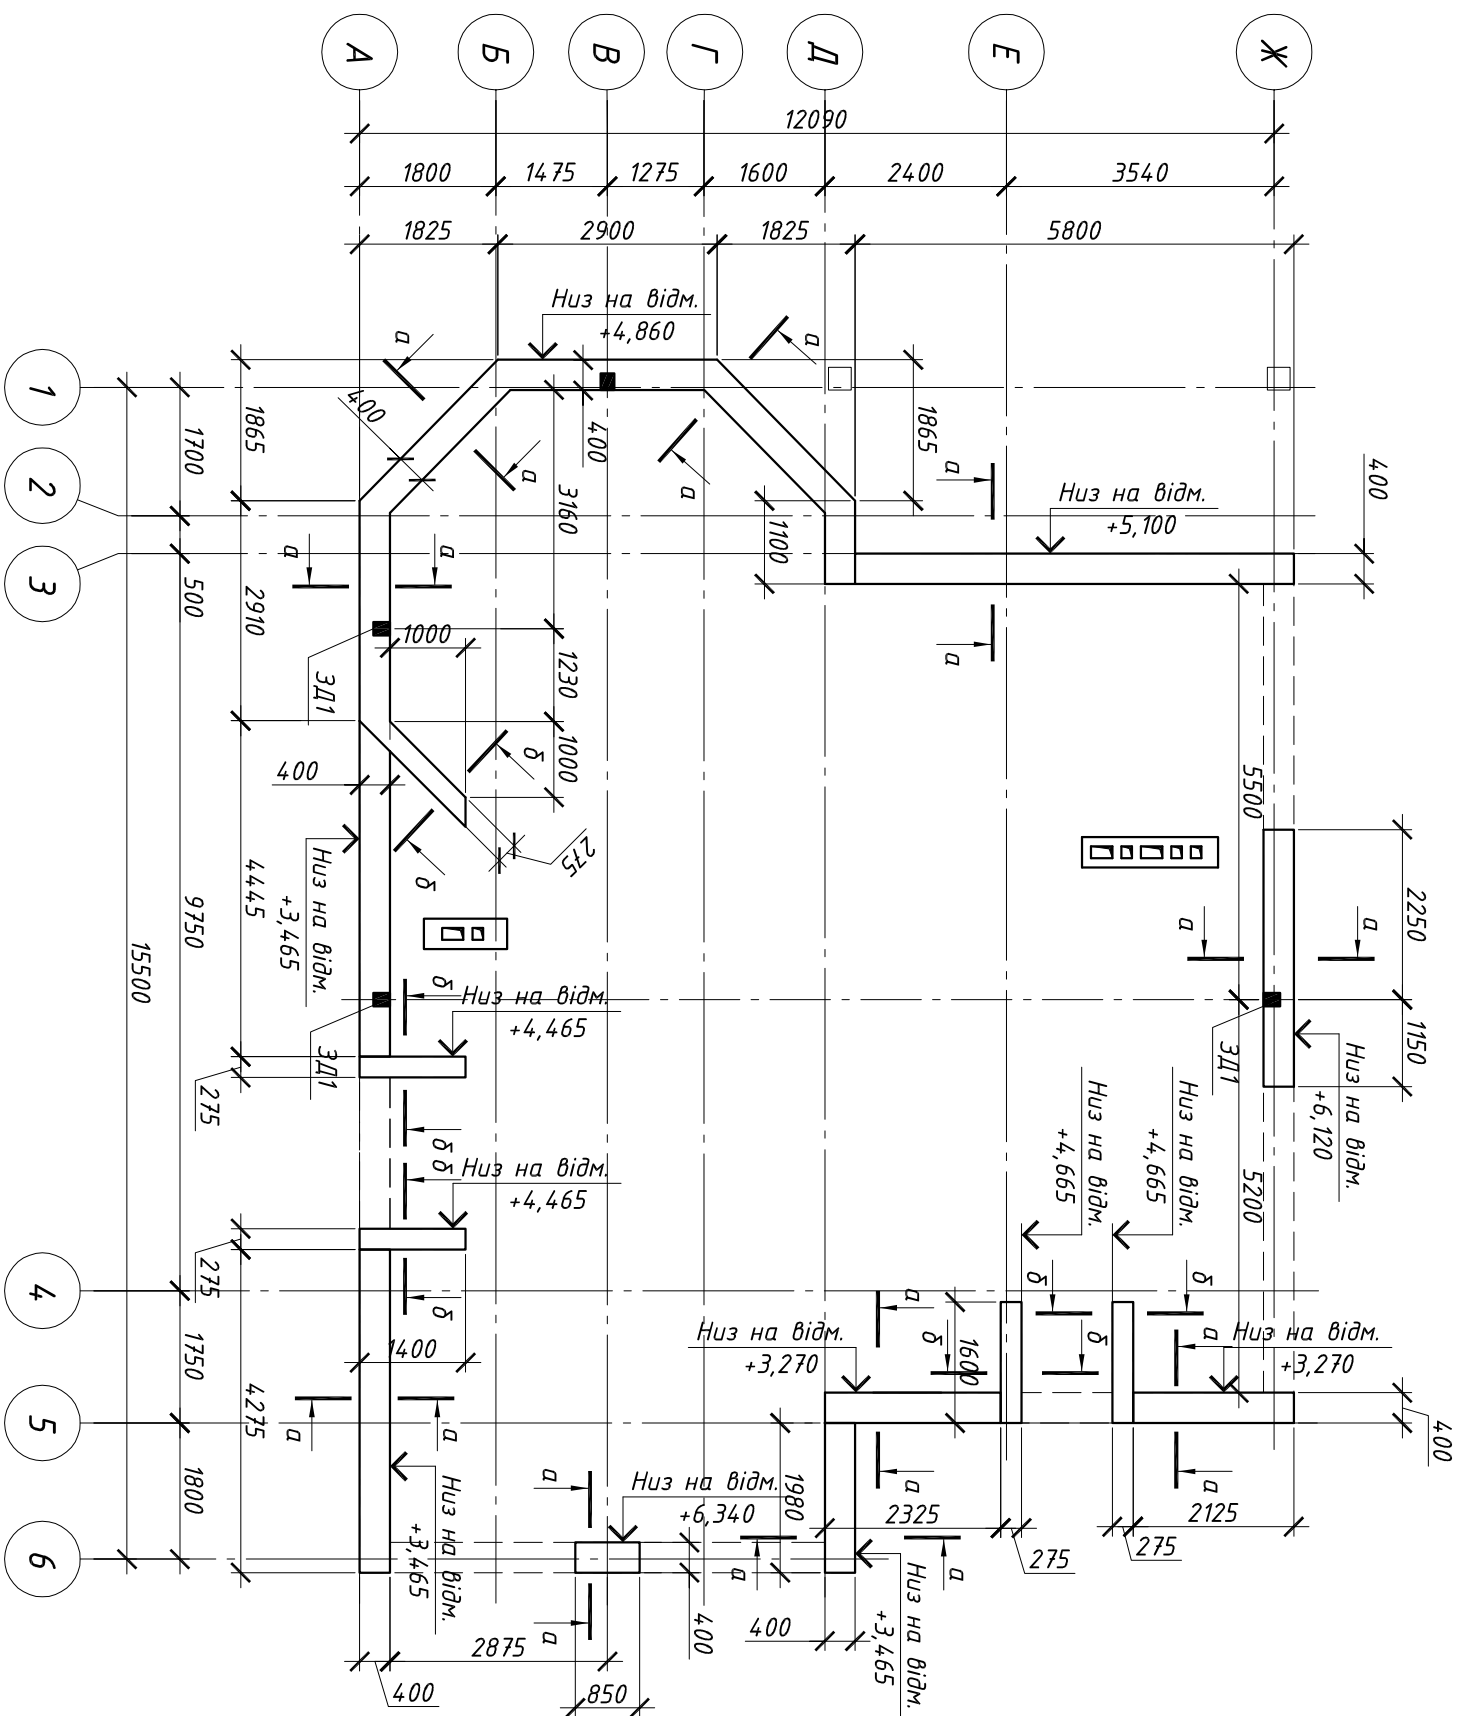

План розташування армопоясу

1. Перед монолітним армопоясу встановити у проектне положення закладні деталі ЗД1, у місцях, зазначених на плані розташування армопоясу.
2. Конструкцію ЗД1 див. лист 7

				-КД-		
Індивідуальний житловий будинок в с. Новоолександрівка						
Дніпропетровського району, Дніпропетровської області						
Ем.		Кіл.	Арк.	Ндок.	Підпис	Дата
Перевірив						
Розробив						
Влаштування конструкції даху				Стадія	Аркуш	Аркушів
План розташування армопоясу.				Р	4	
Розріз а-а, б-б						