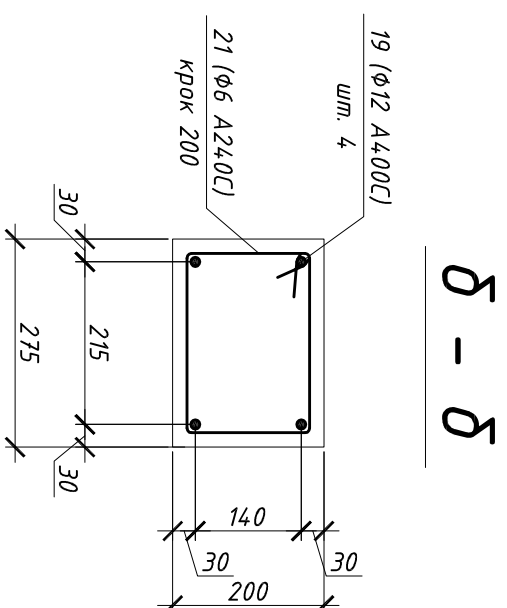

План розташування армопоясу

1. Перед монолітним армопоясу встановити у проектне положення закладні деталі ЗД1, у місцях, зазначених на плані розташування армопоясу.
2. Конструкцію ЗД1 див. лист 7

				-КД-		
Індивідуальний житловий будинок в с. Новоолександрівка						
Дніпропетровського району, Дніпропетровської області						
Ем.		Кіл.	Арк.	Ндок.	Підпис	Дата
Перевірив						
Розробив						
Влаштування конструкції даху				Стадія	Аркуш	Аркушів
План розташування армопоясу.				Р	4	
Розріз а-а, б-б						