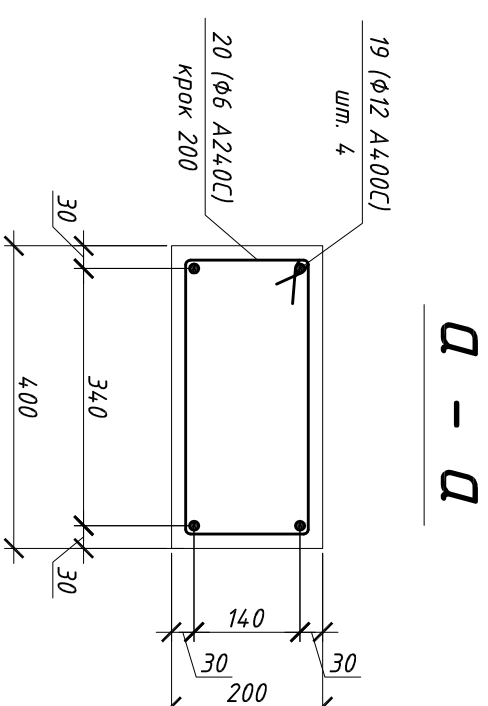

План розташування армопоясу

1. Перед монолітним армопоясу встановити у проектне положення закладні деталі ЗД1, у місцях, зазначених на плані розташування армопоясу.
2. Конструкцію ЗД1 див. лист 7

				-КД-		
Індивідуальний житловий будинок в с. Новоолександрівка						
Дніпропетровського району, Дніпропетровської області						
Ем.		Кіл.	Арк.	Ндок.	Підпис	Дата
Перевірив						
Розробив						
Влаштування конструкції даху				Стадія	Аркуш	Аркушів
План розташування армопоясу.				Р	4	
Розріз а-а, б-б						