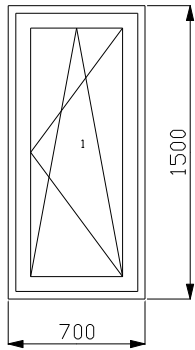

Ergebnisse der U-Wertberechnung

System: REHAU GENEО®
oder gleichwertiger Art

Fenster/Fenstertür, Rechteckfenster, einteilig
Breite: 700 mm, Höhe: 1500 mm
Farbe: weiß
Feld: 1 Dreh-Kipp Rechts

Verglasung: 44mm 4 - 16Ar - 4 - 16Ar - 4, Ug=0.6

Rahmenprofil: Blendrahmen 72 GENEО® - 1532015
Flügelprofil: Flügel Z 57 GENEО® - 1532036

Uw-Wert nach DIN EN ISO 10077-1:

1.0 W/m²K **R=1,00 m²K/W**

Profilfläche Af:	0.45 m²
U-Wert Profil Uf:	0.98 W/m²K
Glasfläche Ag:	0.60 m²
U-Wert Glas Ug:	0.6 W/m²K
Länge Glasrand Lg:	3.48 m
Psi-Wert Glasrand Psi _g :	0.080
Länge Wandanschluss Le:	4.40 m