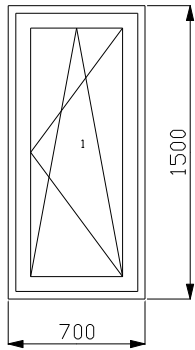

Ergebnisse der U-Wertberechnung

System: REHAU GENEО® plus
oder gleichwertiger Art

Fenster/Fenstertür, Rechteckfenster, einteilig
Breite: 700 mm, Höhe: 1500 mm
Farbe: weiß
Feld: 1 Dreh-Kipp Rechts

Verglasung: 44mm 4 - 16Ar - 4 - 16Ar - 4, Ug=0.6

Rahmenprofil: Blendrahmen 72 GENEО® - 1532015
Flügelprofil: Flügel Z 57 GENEО® - 1532036

Uw-Wert nach DIN EN ISO 10077-1:

0.98 W/m²K R=1,02 m²K/W

Profilfläche Af:	0.45 m²
U-Wert Profil Uf:	0.86 W/m²K
Glasfläche Ag:	0.60 m²
U-Wert Glas Ug:	0.6 W/m²K
Länge Glasrand Lg:	3.48 m
Psi-Wert Glasrand Psig:	0.080
Länge Wandanschluss Le:	4.40 m