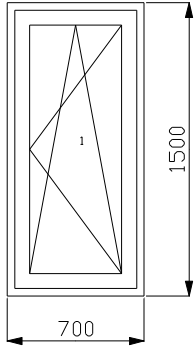

Ergebnisse der U-Wertberechnung

System: REHAU GENEО®
oder gleichwertiger Art

Fenster/Fenstertür, Rechteckfenster, einteilig
Breite: 700 mm, Höhe: 1500 mm
Farbe: weiß
Feld: 1 Dreh-Kipp Rechts

Verglasung: 44mm 4 - 16Ar - 4 - 16Ar - 4, Ug=0.6

Rahmenprofil: Blendrahmen 72 GENEО® - 1532015
Flügelprofil: Flügel Z 57 GENEО® - 1532036

Uw-Wert nach DIN EN ISO 10077-1:

0.89 W/m²K; **R=1,12 m²K/W**

Profilfläche Af:	0.45 m²
U-Wert Profil Uf:	0.98 W/m²K
Glasfläche Ag:	0.60 m²
U-Wert Glas Ug:	0.6 W/m²K
Länge Glasrand Lg:	3.48 m
Psi-Wert Glasrand Psi _g :	0.038
Länge Wandanschluss Le:	4.40 m