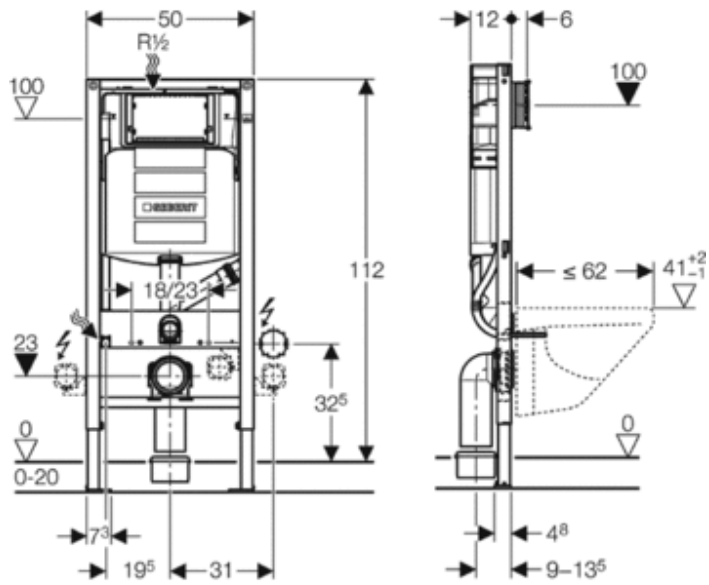

111.520.00.1 Duofixрама д/бідеСантех.фурнітураGEBERIT = 1 шт

111.815.00.1 DuofixелементкріпленняСантех.фурнітураGEBERIT = 3 шт

156.050.00.1 звукоізолюючапрокладкаСантехнікаGEBERIT = 3 шт

uBQ180SQE2DV-01 SQUARO EDGE 12 Ванна1800x800x450, 180x80см, білий
ніжки і сифон в комплекті, ВанниVILLEROY&BOCHS = 1 шт