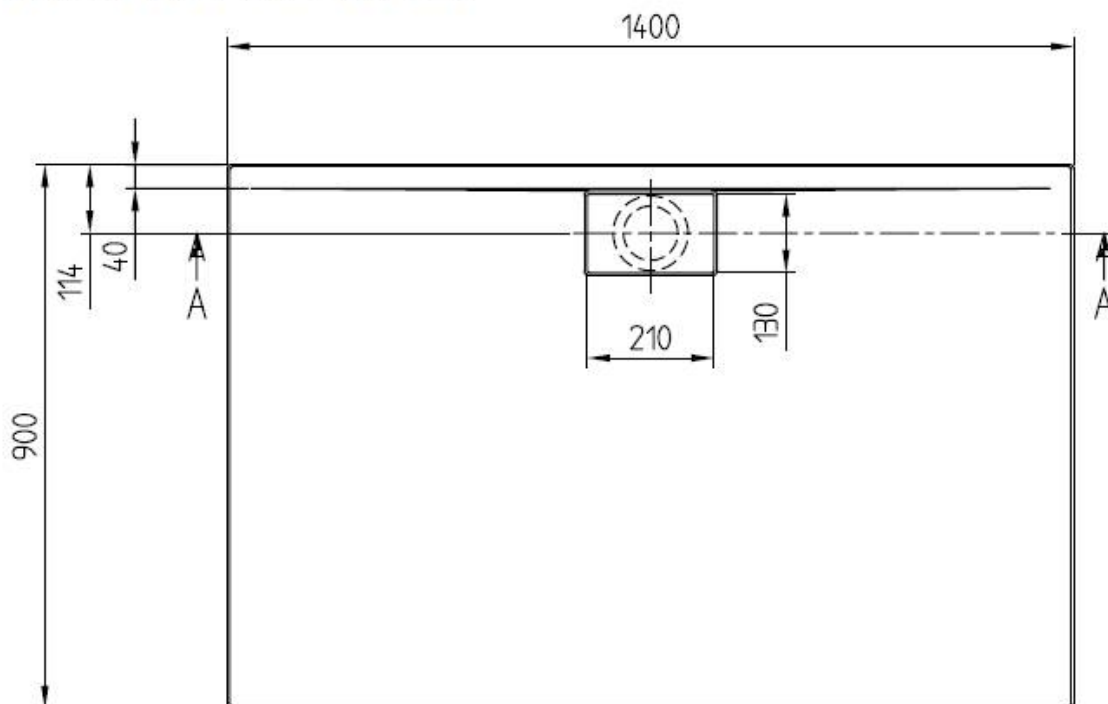

UDA1490ARA248GV