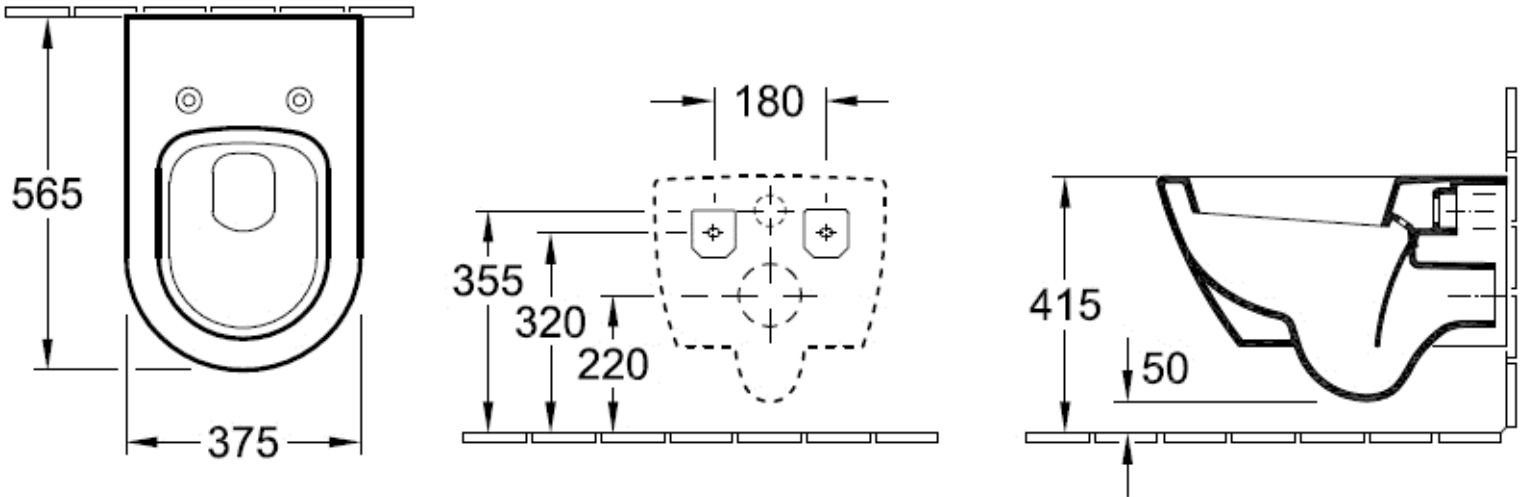

5614R0R1 SUBWAY 2.0 Унітазпідв. DirectFlush Компакти, унітазиVILLEROY&BOCH = 2шт

9M78S101 SUBWAY 2.0 Кришка Soft Close Slim VILLEROY&BOCHS = 2 шт

540000R1 SUBWAY 2.0БідеVILLEROY&BOCHS = 1 шт