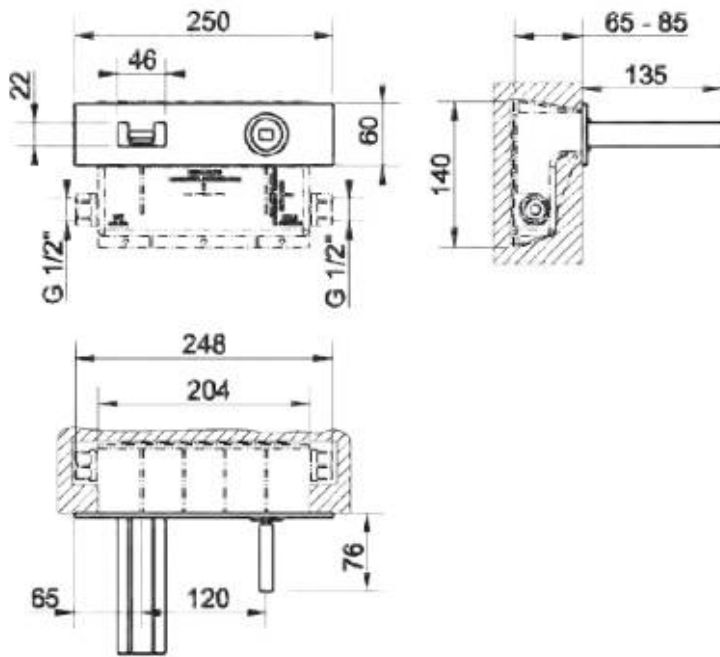

Должно быть в наличии

41088-031 іСраЗовнішня частина змішувача Замов. д/раковини Змішувачі GESSI = 2 шт

41139-031 іСраВнутрішня частина термостата, хром Змішувачі GESSI = 2 шт

Должно быть в наличии

41138-031-031 іСраЗовнішня частина змішувача 41138-031 Змішувачі GESSI = 2 шт

41354-031 іСраРучний душ Душові системи GESSI = 2 шт

01637-031 Gessi Душовий шланг-1,5m Душові системи GESSI = 2 шт

513386R1 MEMENTO Раковина - 80 VILLEROY&BOCHS = 1 шт

874980D7 MEMENTO полот/держ.Сантех. аксесуари VILLEROY&BOCHS = 1 шт

513362R1 MEMENTO Раковина - 60 VILLEROY&BOCHS = 1 шт

32803-238 Minimalі Верхній душ GESSI = 1 шт