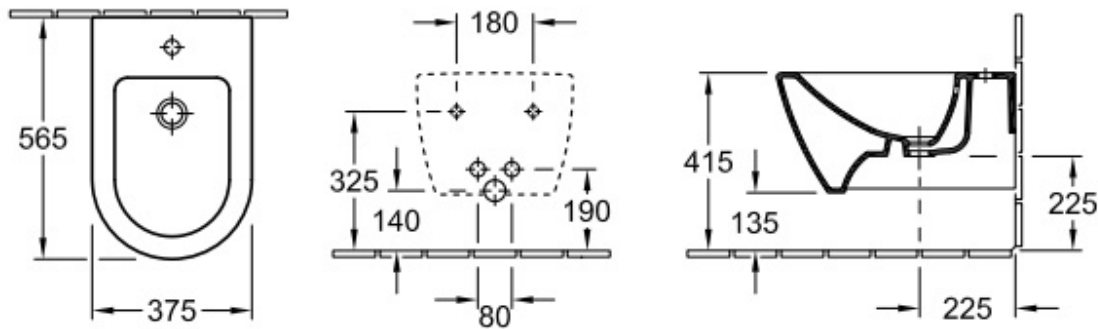

115.600.SI.1 Sigma40 DuoFreshКлавіша,біл.алюм. Сантех. фурнітураGEBERIT = 2 шт

111.370.00.5 DuoFreshінсталяція д/підв.УнітазуІнсталяції GEBERIT = 2 шт

С функцией удаления запаха ?

Должно быть в наличии