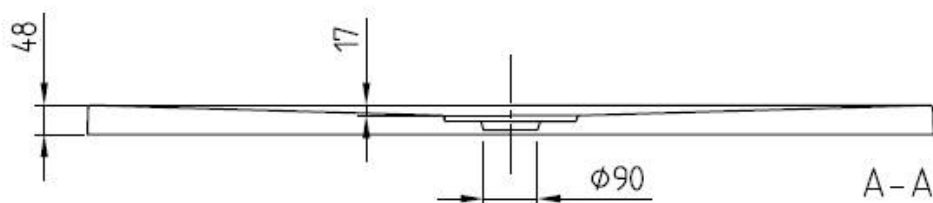

UDA1490ARA248GV