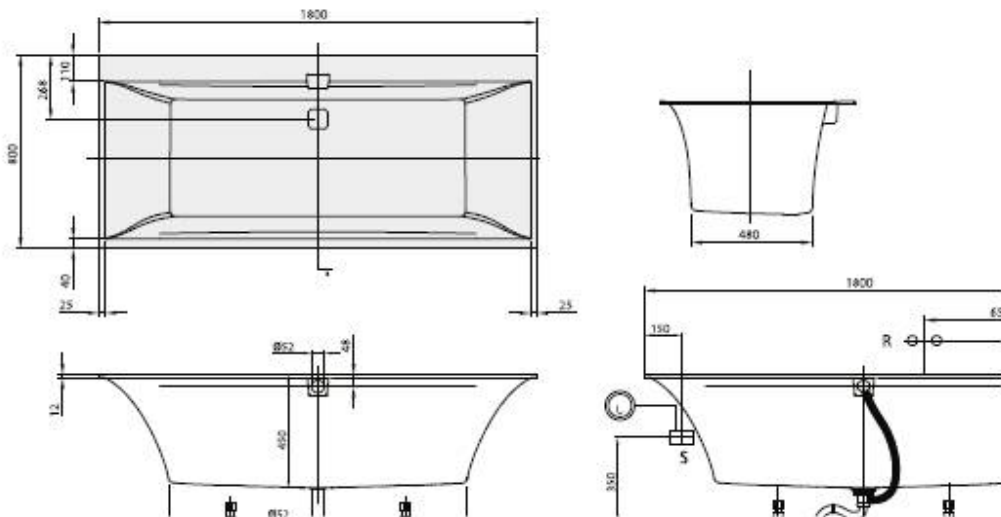

156.050.00.1 звукоізолюючапрокладкаСантехнікаGEBERIT = 3 шт

uBQ180SQE2DV-01 SQUARO EDGE 12 Ванна1800x800x450, 180x80см, білий
ніжки і сифон в комплекті, ВанниVILLEROY&BOCHS = 1 шт

UPCON0123 VB Підвідводи, вбудовано вперелив СифониVILLEROY&BOCHS = 1 шт

32803-238 Minimalі Верхній душ GESSI = 1 шт

Бойлер ELECTROLUX EWH 80 Formax DL

Подробнее:

<http://bt.rozetka.com.ua/electrolux-ewh-80-formax-dl/p372830/>

Габариты (ВхШхГ) 72,9х45,4х46 см

Подробнее: <http://bt.rozetka.com.ua/electrolux-ewh-80-formax-dl/p372830/>