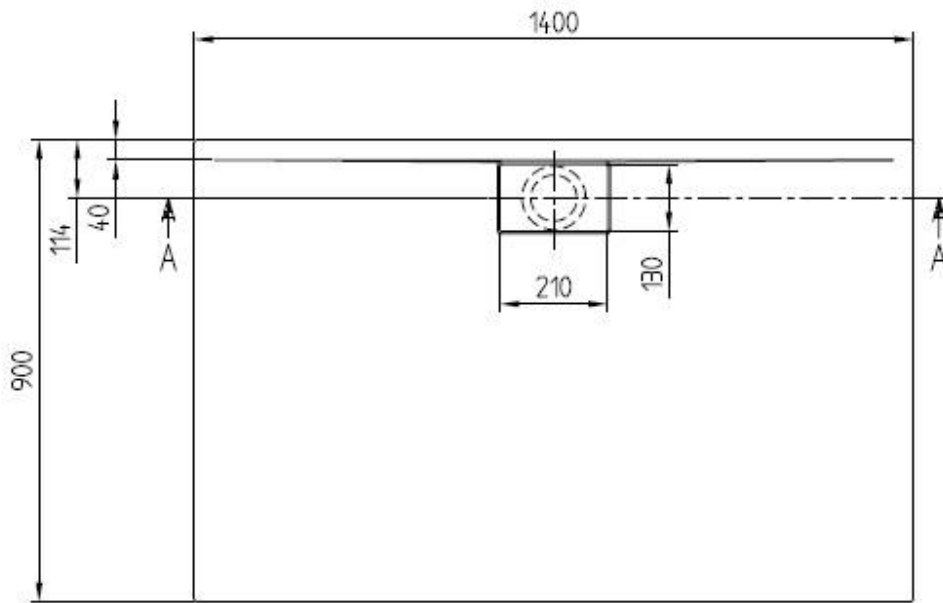

UDQ1490SQR2V1S Піддон 1400x900, колір Anthracite VILLEROY&BOCHS = 1 шт

UDA1490ARA215GV

Или этот ?