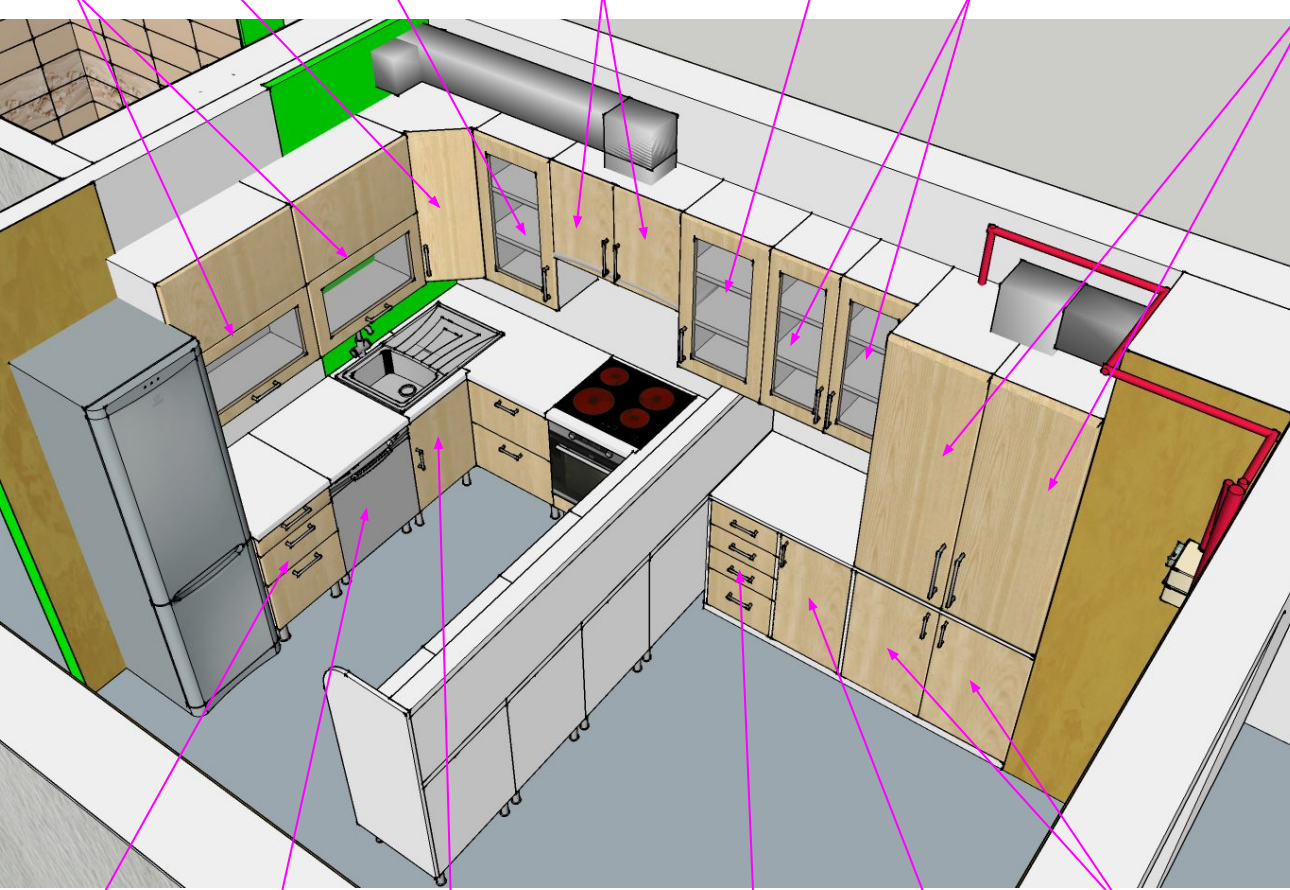

Кухонная мойка: [Teka CLASSIC 1B 1D микротекстура](#)
 Смеситель: [GROHE Eurosmart](#)

ВхШхГ
90x80x30
 Подъемник
 Aventos HF.
 Сушка 80 см
 справа.

ВхШхГ
90x60x60
 Трапедия.
 3 полки по
 30 см.

ВхШхГ
90x50x30
 Стекло.
 3 полки по
 30 см.

ВхШхГ
70x80x30
 2 распашные дверцы по
 40 см. Встроенная
 вытяжка 70 см.
 Доступ к розетке в
 задней стенке.

ВхШхГ
90x50x30
 Стекло.
 3 полки по
 30 см.

ВхШхГ
90x37x30
 Стекло.
 3 полки по
 30 см.

ВхШхГ
150x96x65
 Газовый котел.
 Лекосъемный, без потолка, без задней стенки.
 2 распашные дверцы по 48 см.
**Вешаем после подключения газовщиками
 варочной панели!**

ВхШхГ
90x50x60
 3 выдвижных
 ящика.
 Доступ к
 розеткам в
 задней стенке.

ВхШхГ
90x60x60
 Посудомойка.
 Необходим
 фасад под
 дверцу.

ВхШхГ
90x110x60
 Раковина с
 крылом.
 1 распашная
 дверца.
 Доступ в угол.

ВхШхГ
90x60x60
 2 выдвижных
 ящика.
 Доступ к
 розеткам в
 задней
 стенке.

ВхШхГ
90x60x60
 Газовая
 варочная
 панель,
 электричес
 ий духовой
 шкаф

ВхШхГ
90x115x50
 1 распашная
 дверца.
 2 полки по
 45 см.
 Доступ в
 угол.