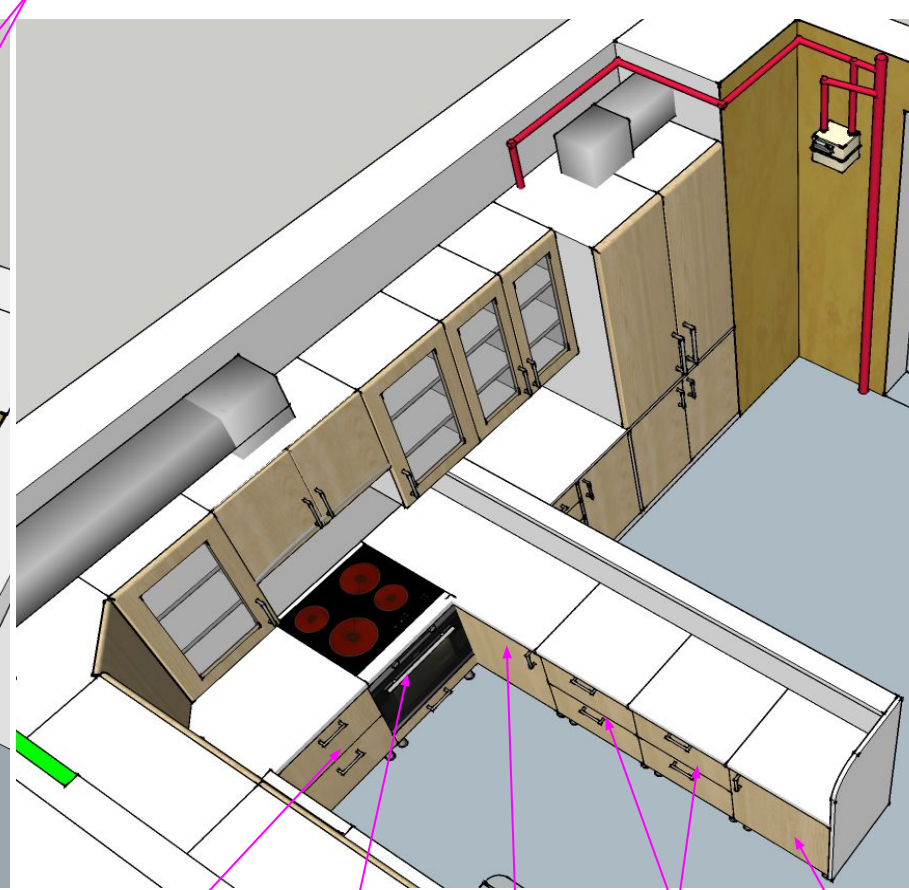

Кухонная мойка: [Teka CLASSIC 1B 1D микротекстура](#)
 Смеситель: [GROHE Eurosmart](#)

ВхШхГ
90x80x30
 Подъемник
 Aventos HF.
 Сушка 80 см
 справа.

ВхШхГ
90x60x60
 Трапедия.
 3 полки по
 30 см.

ВхШхГ
90x50x30
 Стекло.
 3 полки по
 30 см.

ВхШхГ
70x80x30
 2 распашные дверцы по
 40 см. Встроенная
 вытяжка 70 см.
 Доступ к розетке в
 задней стенке.

ВхШхГ
90x50x30
 Стекло.
 3 полки по
 30 см.

ВхШхГ
90x37x30
 Стекло.
 3 полки по
 30 см.

ВхШхГ
150x96x65
 Газовый котел.
 Лекосъемный, без потолка, без задней стенки.
 2 распашные дверцы по 48 см.
**Вешаем после подключения газовщиками
 варочной панели!**

ВхШхГ
90x50x60
 3 выдвижных
 ящика.
 Доступ к
 розеткам в
 задней стенке.

ВхШхГ
90x60x60
 Посудомойка.
 Необходим
 фасад под
 дверцу.

ВхШхГ
90x110x60
 Раковина с
 крылом.
 1 распашная
 дверца.
 Доступ в угол.

ВхШхГ
90x60x60
 2 выдвижных
 ящика.
 Доступ к
 розеткам в
 задней
 стенке.

ВхШхГ
90x60x60
 Газовая
 варочная
 панель,
 электричес
 ий духовой
 шкаф

ВхШхГ
90x115x50
 1 распашная
 дверца.
 2 полки по
 45 см.
 Доступ в
 угол.