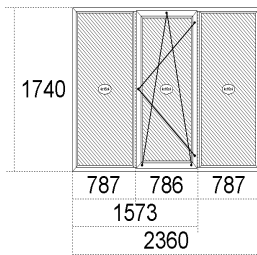

@4x16x4@4x16x4@

П/О ОК АХОР К-3\

Коментар:			
Вартість одного виробу			2338.0
			4
Додаткові елементи	Ціна	Кільк.	Сума
Отл.оцинков.бел200	29,66	1.75 м	51,91
Подоконник Rif 400мм белый	113,64	1.9 м	215,92
Всього :			2605.87 ГРН

Приведений опір теплопередачі R=0.37 м2 *C/Вт

Вікно № 2 4.11 м*м Steko S 300, Окно, Белый (Украина) Арм. П-обр 1,2мм 25 шт