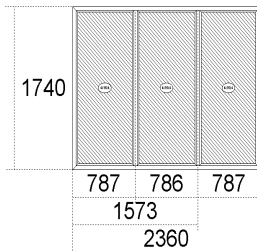

@4x16x4@4x16x4@4x16x4@

П/О ОК АХОР К-3\

Коментар:			
Вартість одного виробу			3118.5
			7
Додаткові елементи	Ціна	Кільк.	Сума
Подоконник Rif 250мм белый	70,22	2.45 м	172,05
Отл.оцинков.бел170	26,00	2.4 м	62,41
Всього :			353.03 x 25 = 83825.87 ГРН

Приведений опір теплопередачі R=0.37 м2 *C/Вт

Вікно № 3 4.11 м*м Steko S 300, Окно, Белый (Украина) Арм. П-обр 1,2мм 3 шт