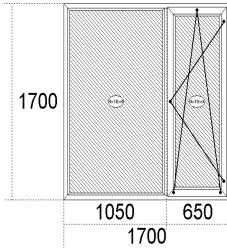

Замовлення № 281226 від 16.06.17

Клієнт : Дніпропетровськ

Термін виконання : . . .
Всього виробів : 30 шт
Загальний периметр : 243,90 м
Площа з дод. ел-ми : 123,32 м²
Загальна площа : 121,24 м²

281226

Вага, кг: 3231,53

Стоимість монтажу после установки 34 000,00 грн

Всього до сплати без монтажу, ГРН : 97002.00

Дев'яносто сім тисяч дві гривні 00 копійок

Вироби : 90337.17
Дод. елементи : 6664.89
Всього, ГРН : 97002.06

Вікно № 1 2.89 м*м Steko S 300, Окно, Белый (Украина) Арм. П-обр 1,2мм 1 шт