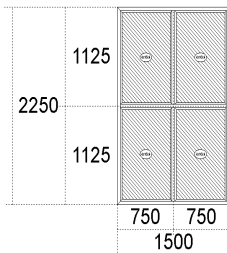

@4x16x4@4x16x4@4x16x4@

Коментар:			
Вартість одного виробу			2519.1
			8
Додаткові елементи	Ціна	Кільк.	Сума
Подоконник Rif 250мм белый	70,20	2.45 м	172,00
Отл.оцинков.бел170	26,00	2.4 м	62,41
Всього :			2753.59 x 3 = 8260.78 ГРН

Приведений опір теплопередачі R=0.36 м2 *C/Вт

Вікно № 4 3.37 м*м Steko S 300, Окно, Белый (Украина) Арм. П-обр 1,2мм 1 шт