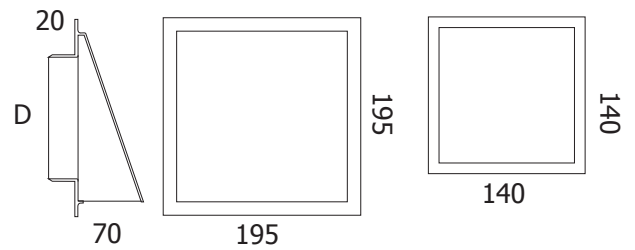

Tuulensuoja (TS)