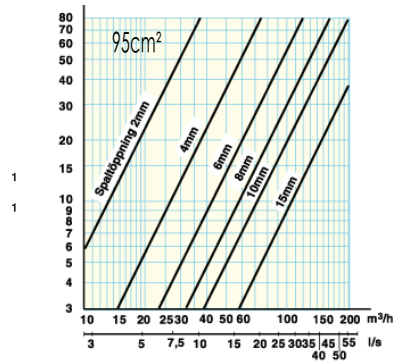

VT-160

Venttiili	A	B	C	D
VT-80	80	40	147	75
VT-100	95	40	147	75
VT-160	157	47	207	75