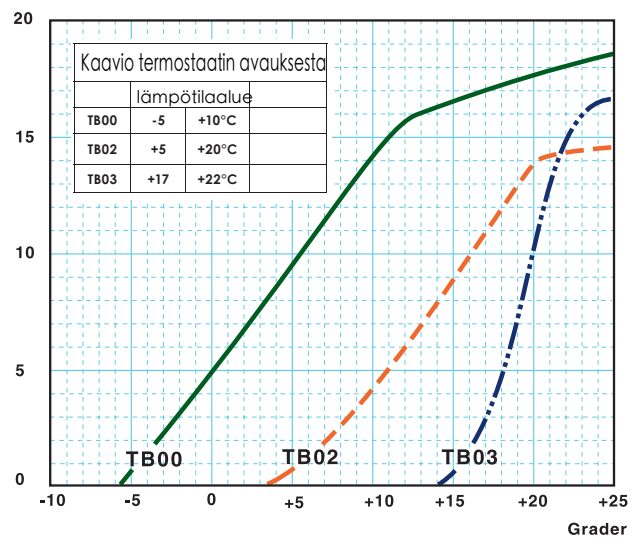

Venttiilin avaus mm

Vihreä käyrä kuvaa käyttämäämme termostaattia