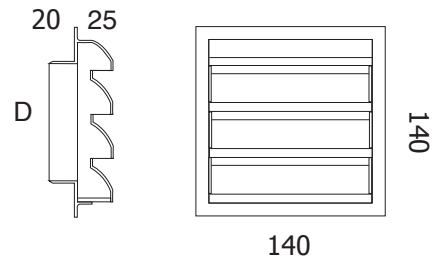

Uikoritilä (YG)