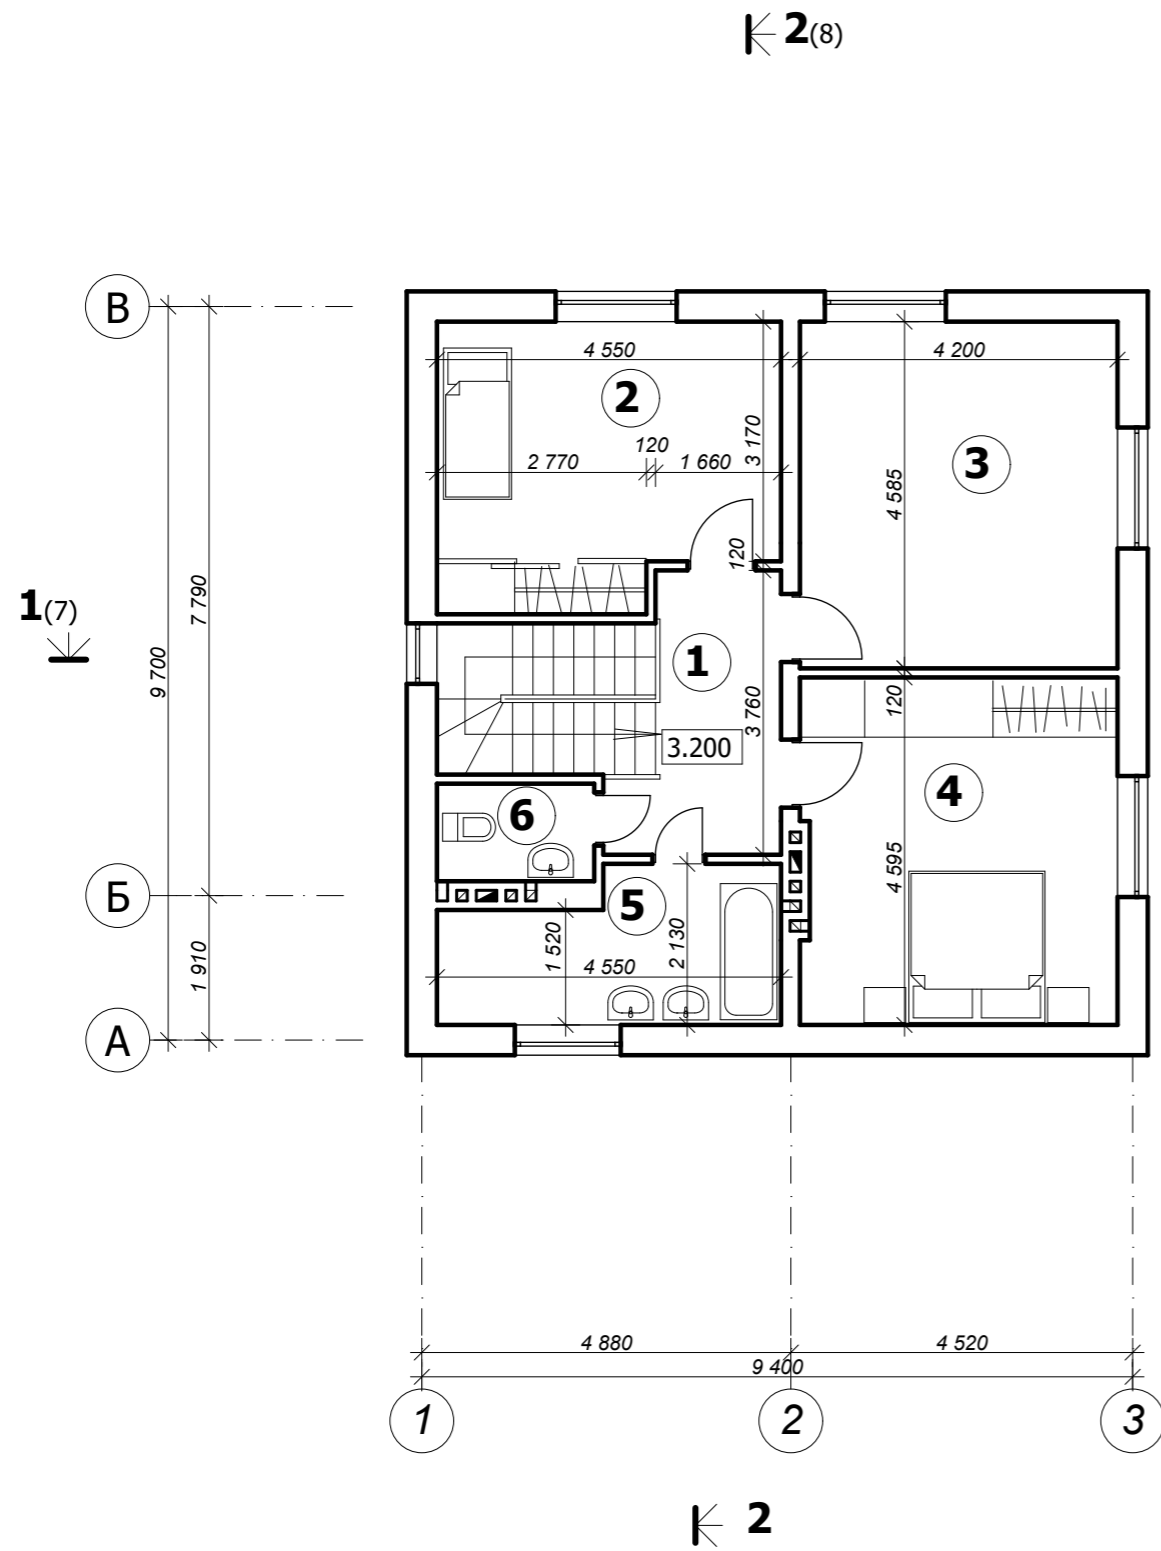

Експлікація приміщень 2-го поверху

№	Назва приміщення	Площа, м ²
1	Хол	7,58
2	Спальня	15,87
3	Спальня	19,26
4	Спальня	19,30
5	Ванна кімната	8,61
6	Санвузол	2,43

Σ 73,05 м²

Даний аркуш див. разом з аркушами АБ - 3, 5, 6, 7, 8

Зм.	Кіл.	Арк.	№	Підпис	Дата	Київська область, Києво-Святошинський р-н, в межах Малютянської с/р, ОК "РЯБИНКИ ДВА"			
						Індивідуальний садовий будинок	Стадія	Аркуш	Аркушів
							РП	4	
ГАП		Матвієнко		<i>[Signature]</i>		План 2 - го поверху	архітектор Валерій Матвієнко кваліфікаційний сертифікат Серія АА №000827		
Проект		Матвієнко		<i>[Signature]</i>					
Перевірив		Коротиш		<i>[Signature]</i>					
Н.контр.									