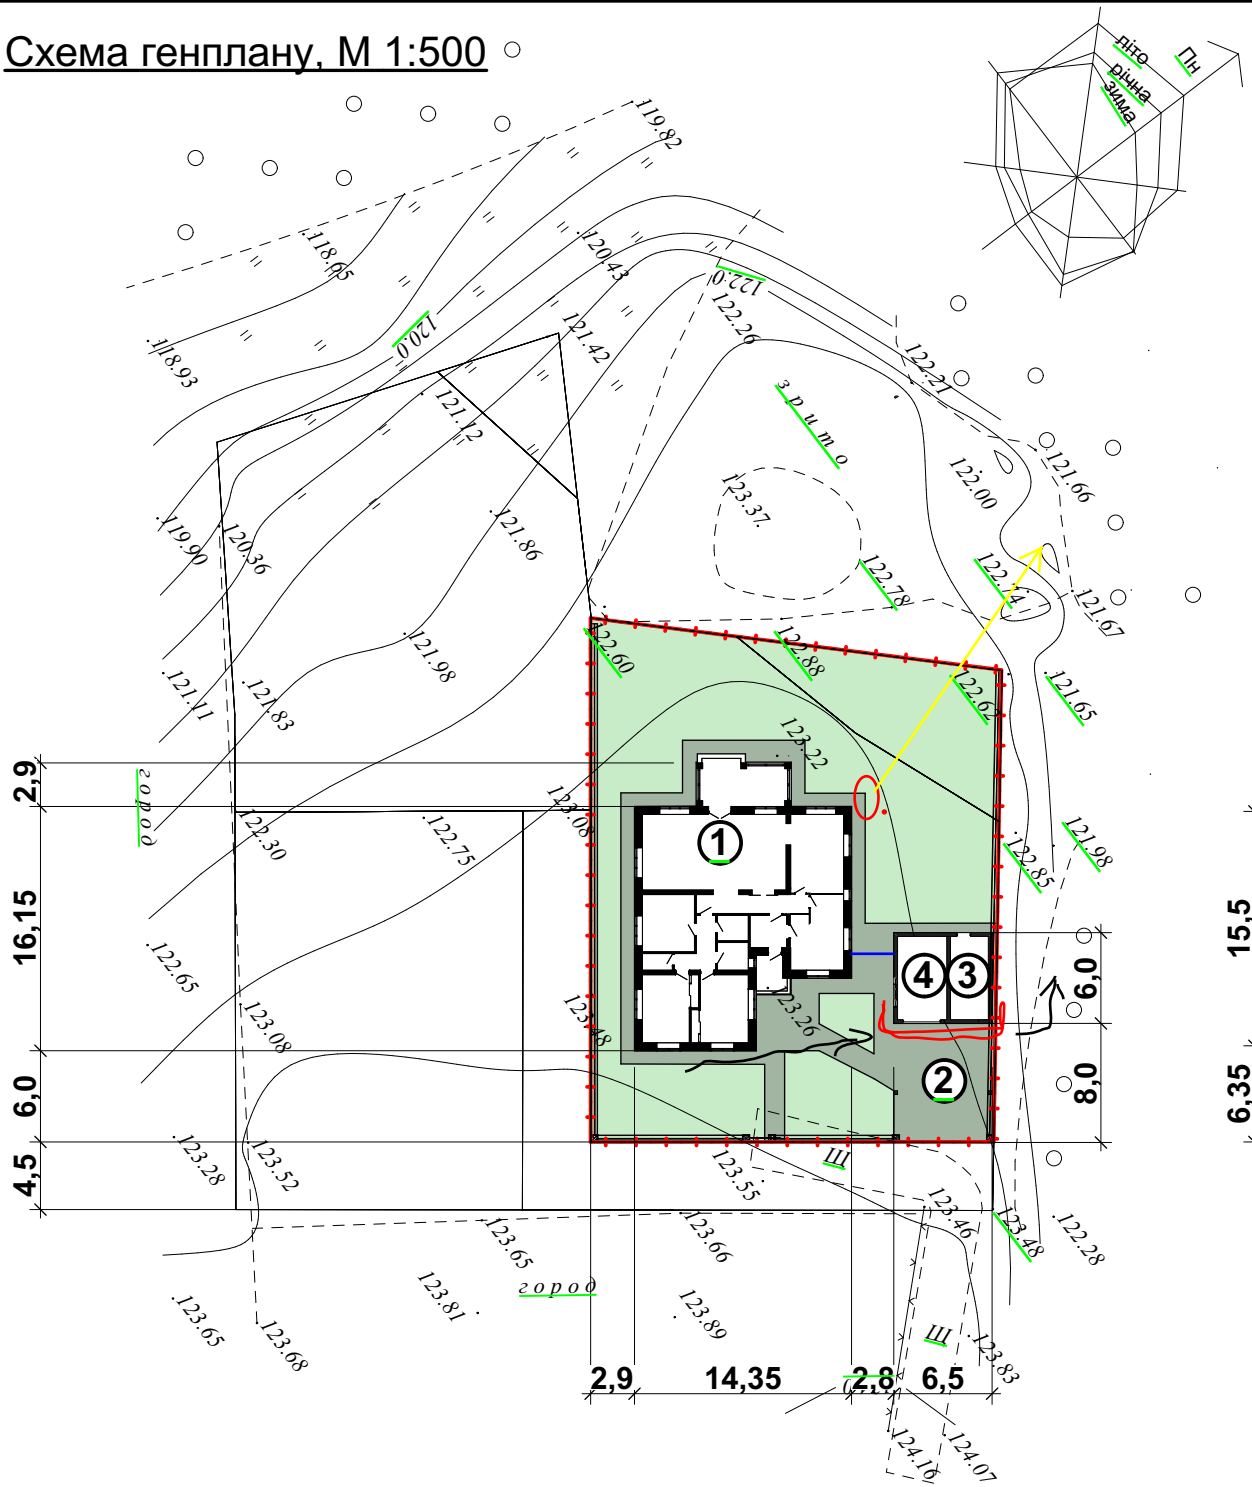

Схема генплану, М 1:500

Відомість будівель та споруд

№ по плану	Назва	Примітки
1.	Житловий будинок (проект.)	
2.	Навіс для 2 авто (проект.)	
3.	Господарська споруда (проект.)	
4.	Гараж (проект.)	