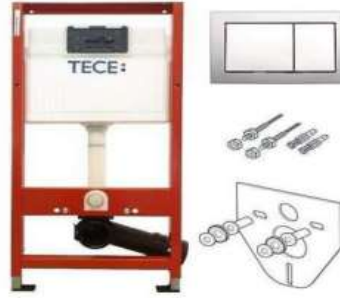

**9400005 Комплект TECEbase**

*Подходит все смывные клавиши TECE*

- Модуль TECEbase
- Клавиша Ambia (хром)
- Крепеж
- Прокладка

**9400006 Комплект TECEbase**

*Только для смывных клавиш TECEbase*

- Модуль TECEbase
- Клавиша TECEbase (хром)
- Крепеж
- Прокладка

**9400000 Комплект TECEbase**

*Только для смывных клавиш TECEbase*

- Модуль TECEbase
- Клавиша TECEbase (белая)
- Крепеж

**9400001 Комплект TECEbase**

*Подходят все смывные клавиши TECE*

- Модуль TECEbase
- Крепеж