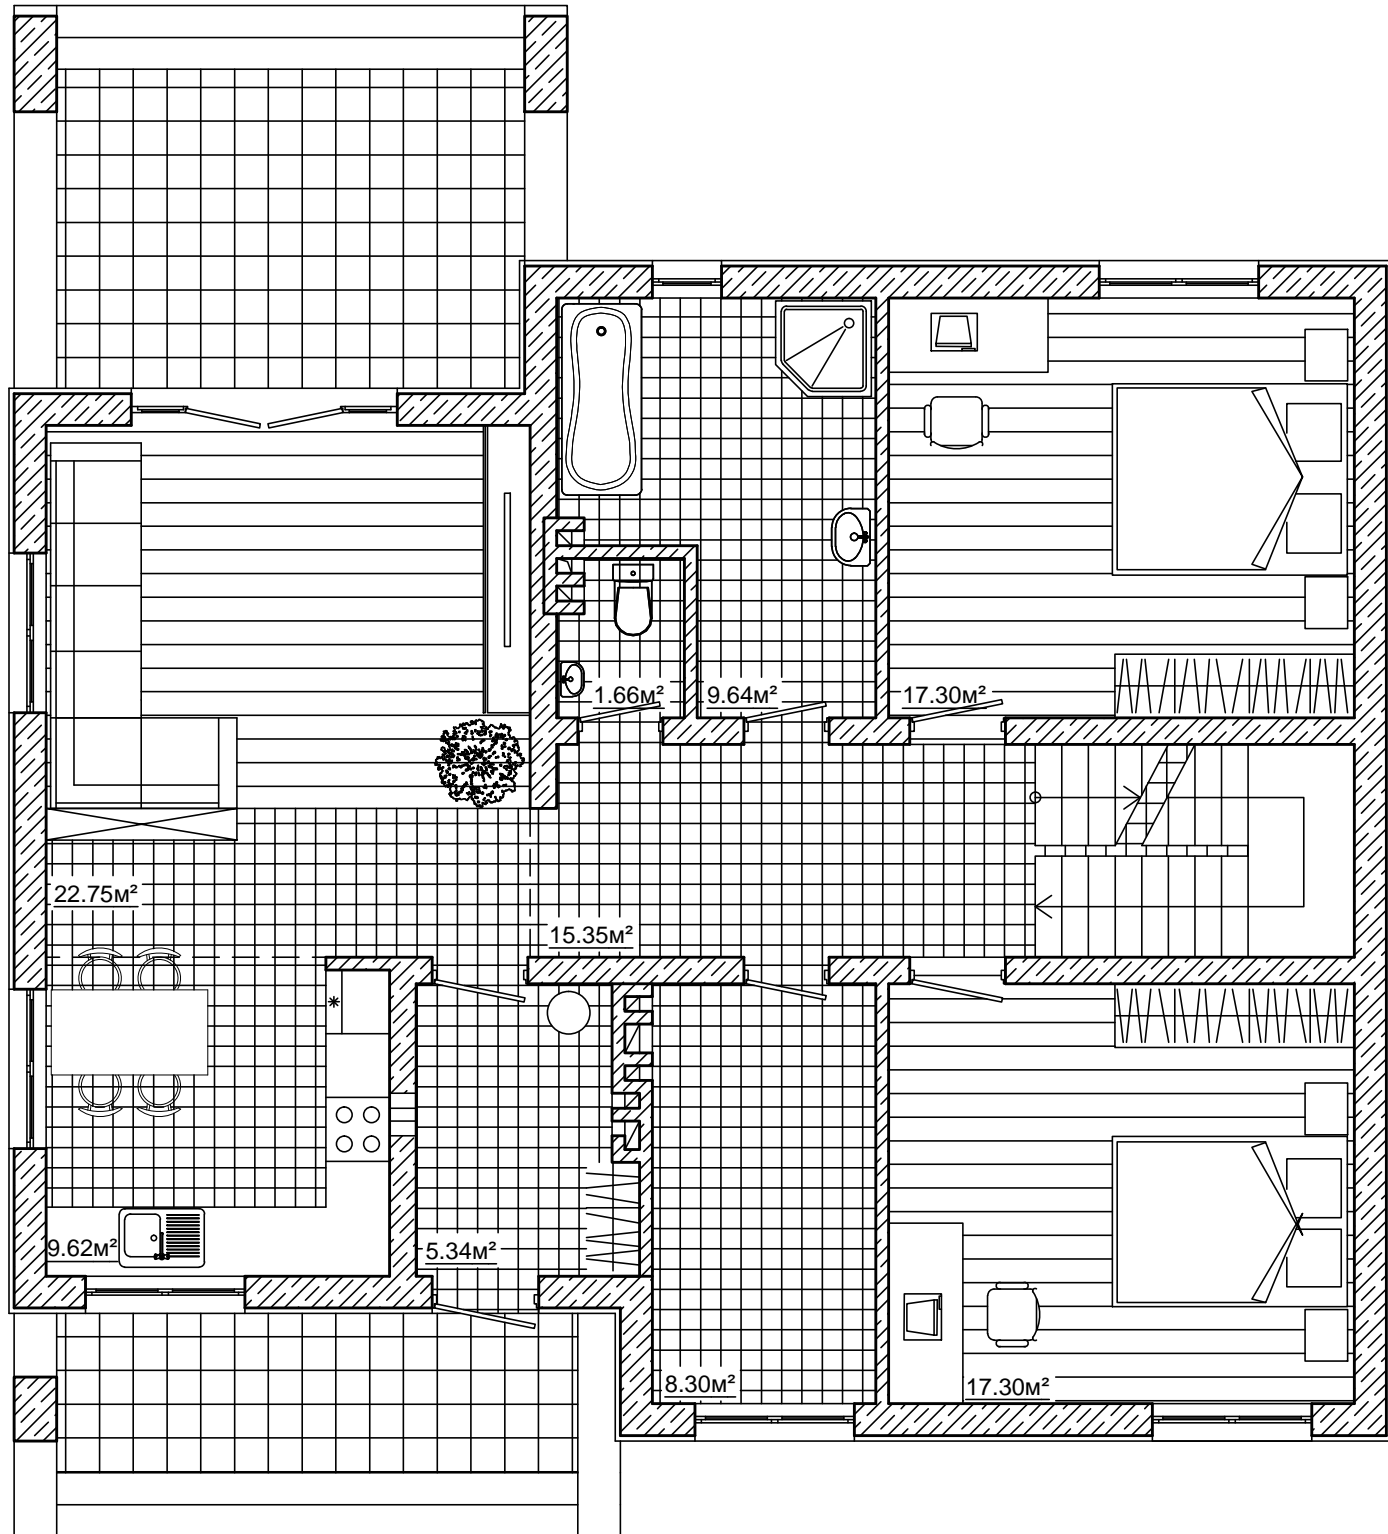

Схема розміщення меблів М 1:100

						Ескізний проект індивідуального житлового будинку по вул. Б. Хмельницького, 116 в с. Богданівка Броварського району Київської області.			
Змін.	Кіл. зм.	Аркуш	№ док	Підпис	Дата				
						Індивідуальний житловий будинок	Стадія	Аркуш	Аркушів
							ЕП	7	7
Виконав		Лавро Ю. К.			01.18	Схема розміщення меблів М 1:100	КП "АПБ" Броварського району		