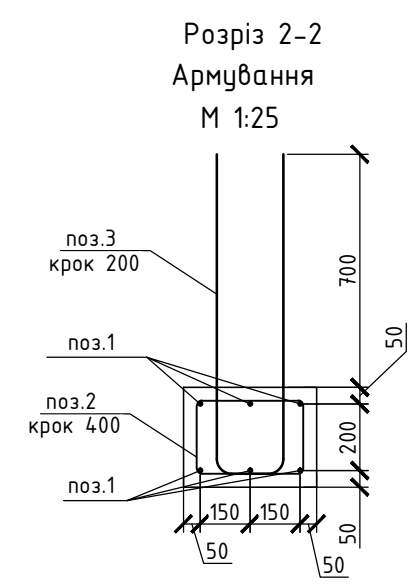

Армопояс Ар-1
Опалубка. Армування
М 1:50

Перед встановленням поз. 3 - ознайомитись з крененнями сходів Сх-1.

						КБ-0201		
						Індивідуальний житловий будинок		
Зм.	Кільк.	Арк.	№ док.	Підп.	Дата	Житловий будинок		Стадія
								Арк.
								6
						Армопояс Ар-1 Опалубка. Армування		Аркушів