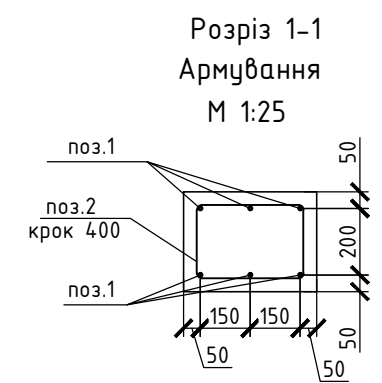

Армопояс Ар-1
Опалубка. Армування
М 1:50

Перед встановленням поз. 3 - ознайомитись з крененнями сходів Сх-1.

						КБ-0201		
						Індивідуальний житловий будинок		
Зм.	Кільк.	Арк.	№ док.	Підп.	Дата	Житловий будинок		Стадія
								Арк.
								6
						Армопояс Ар-1 Опалубка. Армування		Аркушів