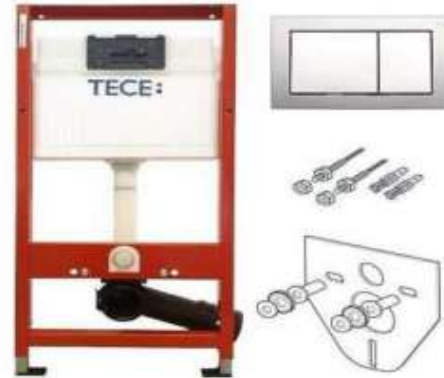

№	Виробник	Найменування	К-ть	Цена, грн	ФОТО	Описание	Состояние
1	VILLEROY&BOCH	5656HR01 AVENTO Унітаз підвісний DirectFlush з кришкою QuickRelease/SoftClosing, White Alpin	1	3600		https://waveshop.com.ua/sanfajans/unitazy/villeroyboch-avento-5656hr01/	Точка на боковой наружной поверхности
2	VILLEROY&BOCH	5684HR01 OMNIA ARCHITECTURA Унітаз підв. DirectFlush + 98M9C101 Кришка	3	3400		https://hotline.ua/remont-unitazy-i-bide/villeroyboch-omnia-architectura-5684hr01/	Незначительные дефекты
3	VILLEROY&BOCH	5607R201 JOYCE Унітаз підв. без обідка + кришка Soft Close	3	3600		https://www.villeroy-boch.ru/bw/m/Subway-2.0-Unitaz-s-otkrytym-smynnym-kraem--5614A1.html	Трещина на крышке в нижнем углу.

9400005 Комплект TECEbase
Подходят все смывные клавиши TECE

- Модуль TECEbase
- Клавиша Ambia (хром)
- Крепеж
- Прокладка

9400006 Комплект TECEbase
Только для смывных клавиш TECEbase

- Модуль TECEbase
- Клавиша TECEbase (хром)
- Крепеж
- Прокладка

9400000 Комплект TECEbase
Только для смывных клавиш TECEbase

- Модуль TECEbase
- Клавиша TECEbase (белая)
- Крепеж

9400001 Комплект TECEbase
Подходят все смывные клавиши TECE

- Модуль TECEbase
- Крепеж