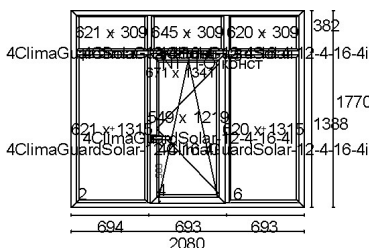

тел.: 066-377-80-03

Количество изделий: 10 шт.

Общая площадь: 25,46 м.кв.

Позиция №: 001

Новый проект 1440 x 1780

Профиль : REHAU Euro Design 70

Дополнительная комплектация

Цвет: Двусторонняя ламинация - Дуб темный

Дополнительная комплектация

Цвет: Двусторонняя ламинация - Дуб темный

Ручка : Ручка оконная ROTOLine 7/40 коричневая (лог. ROTO)

Площадь : 3,9

Кол-во, шт. : 1

Стеклопакет: Glas Trösch 4ClimaGuardSolar-14Thermix-4-14Thermix-4i

Позиция №: 003

Новый проект 2080 x 1770

Профиль : REHAU Euro Design 70

Дополнительная комплектация

Цвет: Двусторонняя ламинация - Дуб темный

Ручка : Ручка оконная ROTOLine 7/40 коричневая (лог. ROTO)

Площадь : 3,68

Кол-во, шт. : 1

Стеклопакет: Glas Trösch 4ClimaGuardSolar-14Thermix-4-14Thermix-4i

Позиция №: 008

Новый проект 2070 x 1460

Профиль : REHAU Euro Design 70

Дополнительная комплектация

Цвет: Двусторонняя ламинация - Дуб темный