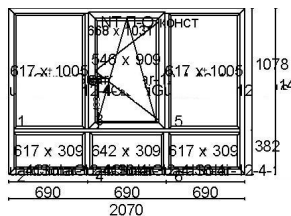

тел.: 066-377-80-03

Количество изделий: 10 шт.

Общая площадь: 25,46 м.кв.

Позиция №: 001

Новый проект 1440 x 1780

Профиль : REHAU Euro Design 70

Дополнительная комплектация

Цвет: Двусторонняя ламинация - Дуб темный

Позиция №: 003

Новый проект 2080 x 1770

Профиль : REHAU Euro Design 70

Дополнительная комплектация

Цвет: Двусторонняя ламинация - Дуб темный

Ручка : Ручка оконная ROTOLine 7/40 коричневая (лог. ROTO)

Площадь : 3,68

Кол-во, шт. : 1

Стеклопакет: Glas Trösch 4ClimaGuardSolar-14Thermix-4-14Thermix-4i

Позиция №: 008

Новый проект 2070 x 1460

Профиль : REHAU Euro Design 70

Дополнительная комплектация

Цвет: Двусторонняя ламинация - Дуб темный