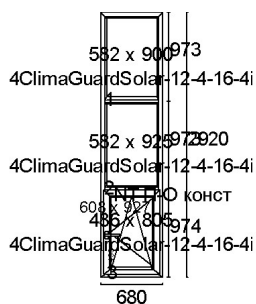

Ручка : Ручка оконная ROTOLine 7/40 коричневая (лог. ROTO)

Площадь : 3,02

Кол-во, шт. : 1

Стеклопакет: Glas Trösch 4i-14Thermix-4-14Thermix-4i

Позиция №: 009

Новый проект 680 x 2920

Профиль : REHAU Euro Design 70

Позиция №: 010

Новый проект 530 x 800

Профиль : REHAU Euro Design 70

Дополнительная комплектация

Цвет: Двусторонняя ламинация - Дуб темный

Ручка : Ручка оконная ROTOLine 7/40 коричневая (лог. ROTO)

Площадь : 0,42