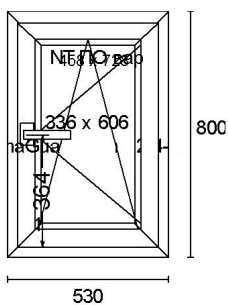

Позиция №: 010

Новый проект 530 x 800

Профиль : REHAU Euro Design 70

Дополнительная комплектация

Цвет: Двусторонняя ламинация - Дуб темный

Ручка : Ручка оконная ROTOLine 7/40 коричневая (лог. ROTO)

Площадь : 0,42