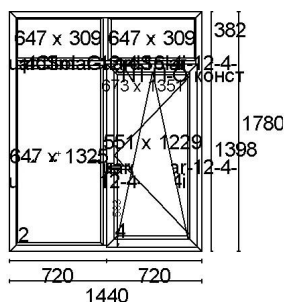

тел.: 066-377-80-03

Количество изделий: 10 шт.

Общая площадь: 25,46 м.кв.

Позиция №: 001

Новый проект 1440 x 1780

Профиль : REHAU Euro Design 70

Дополнительная комплектация

Цвет: Двусторонняя ламинация - Дуб темный

Ручка : Ручка оконная ROTOLine 7/40 коричневая (лог. ROTO)

Площадь : 2,56

Кол-во, шт. : 1

Стеклопакет: Glas Trösch 4ClimaGuardSolar-14Thermix-4-14Thermix-4i

Позиция №: 002

Новый проект 2710 x 1440

Профиль : REHAU Euro Design 70

Позиция №: 003

Новый проект 2080 x 1770

Профиль : REHAU Euro Design 70

Дополнительная комплектация

Цвет: Двусторонняя ламинация - Дуб темный

Ручка : Ручка оконная ROTOLine 7/40 коричневая (лог. ROTO)

Площадь : 3,68

Позиция №: 010

Новый проект 530 x 800

Профиль : REHAU Euro Design 70

Дополнительная комплектация

Цвет: Двусторонняя ламинация - Дуб темный

Ручка : Ручка оконная ROTOLine 7/40 коричневая (лог. ROTO)

Площадь : 0,42