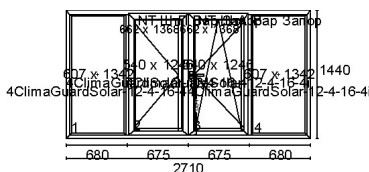

тел.: 066-377-80-03

Количество изделий: 10 шт.

Общая площадь: 25,46 м.кв.

Позиция №: 001

Новый проект 1440 x 1780

Профиль : REHAU Euro Design 70

Дополнительная комплектация

Цвет: Двусторонняя ламинация - Дуб темный

Ручка : Ручка оконная ROTOLine 7/40 коричневая (лог. ROTO)

Площадь : 2,56

Кол-во, шт. : 1

Стеклопакет: Glas Trösch 4ClimaGuardSolar-14Thermix-4-14Thermix-4i

Позиция №: 002

Новый проект 2710 x 1440

Профиль : REHAU Euro Design 70