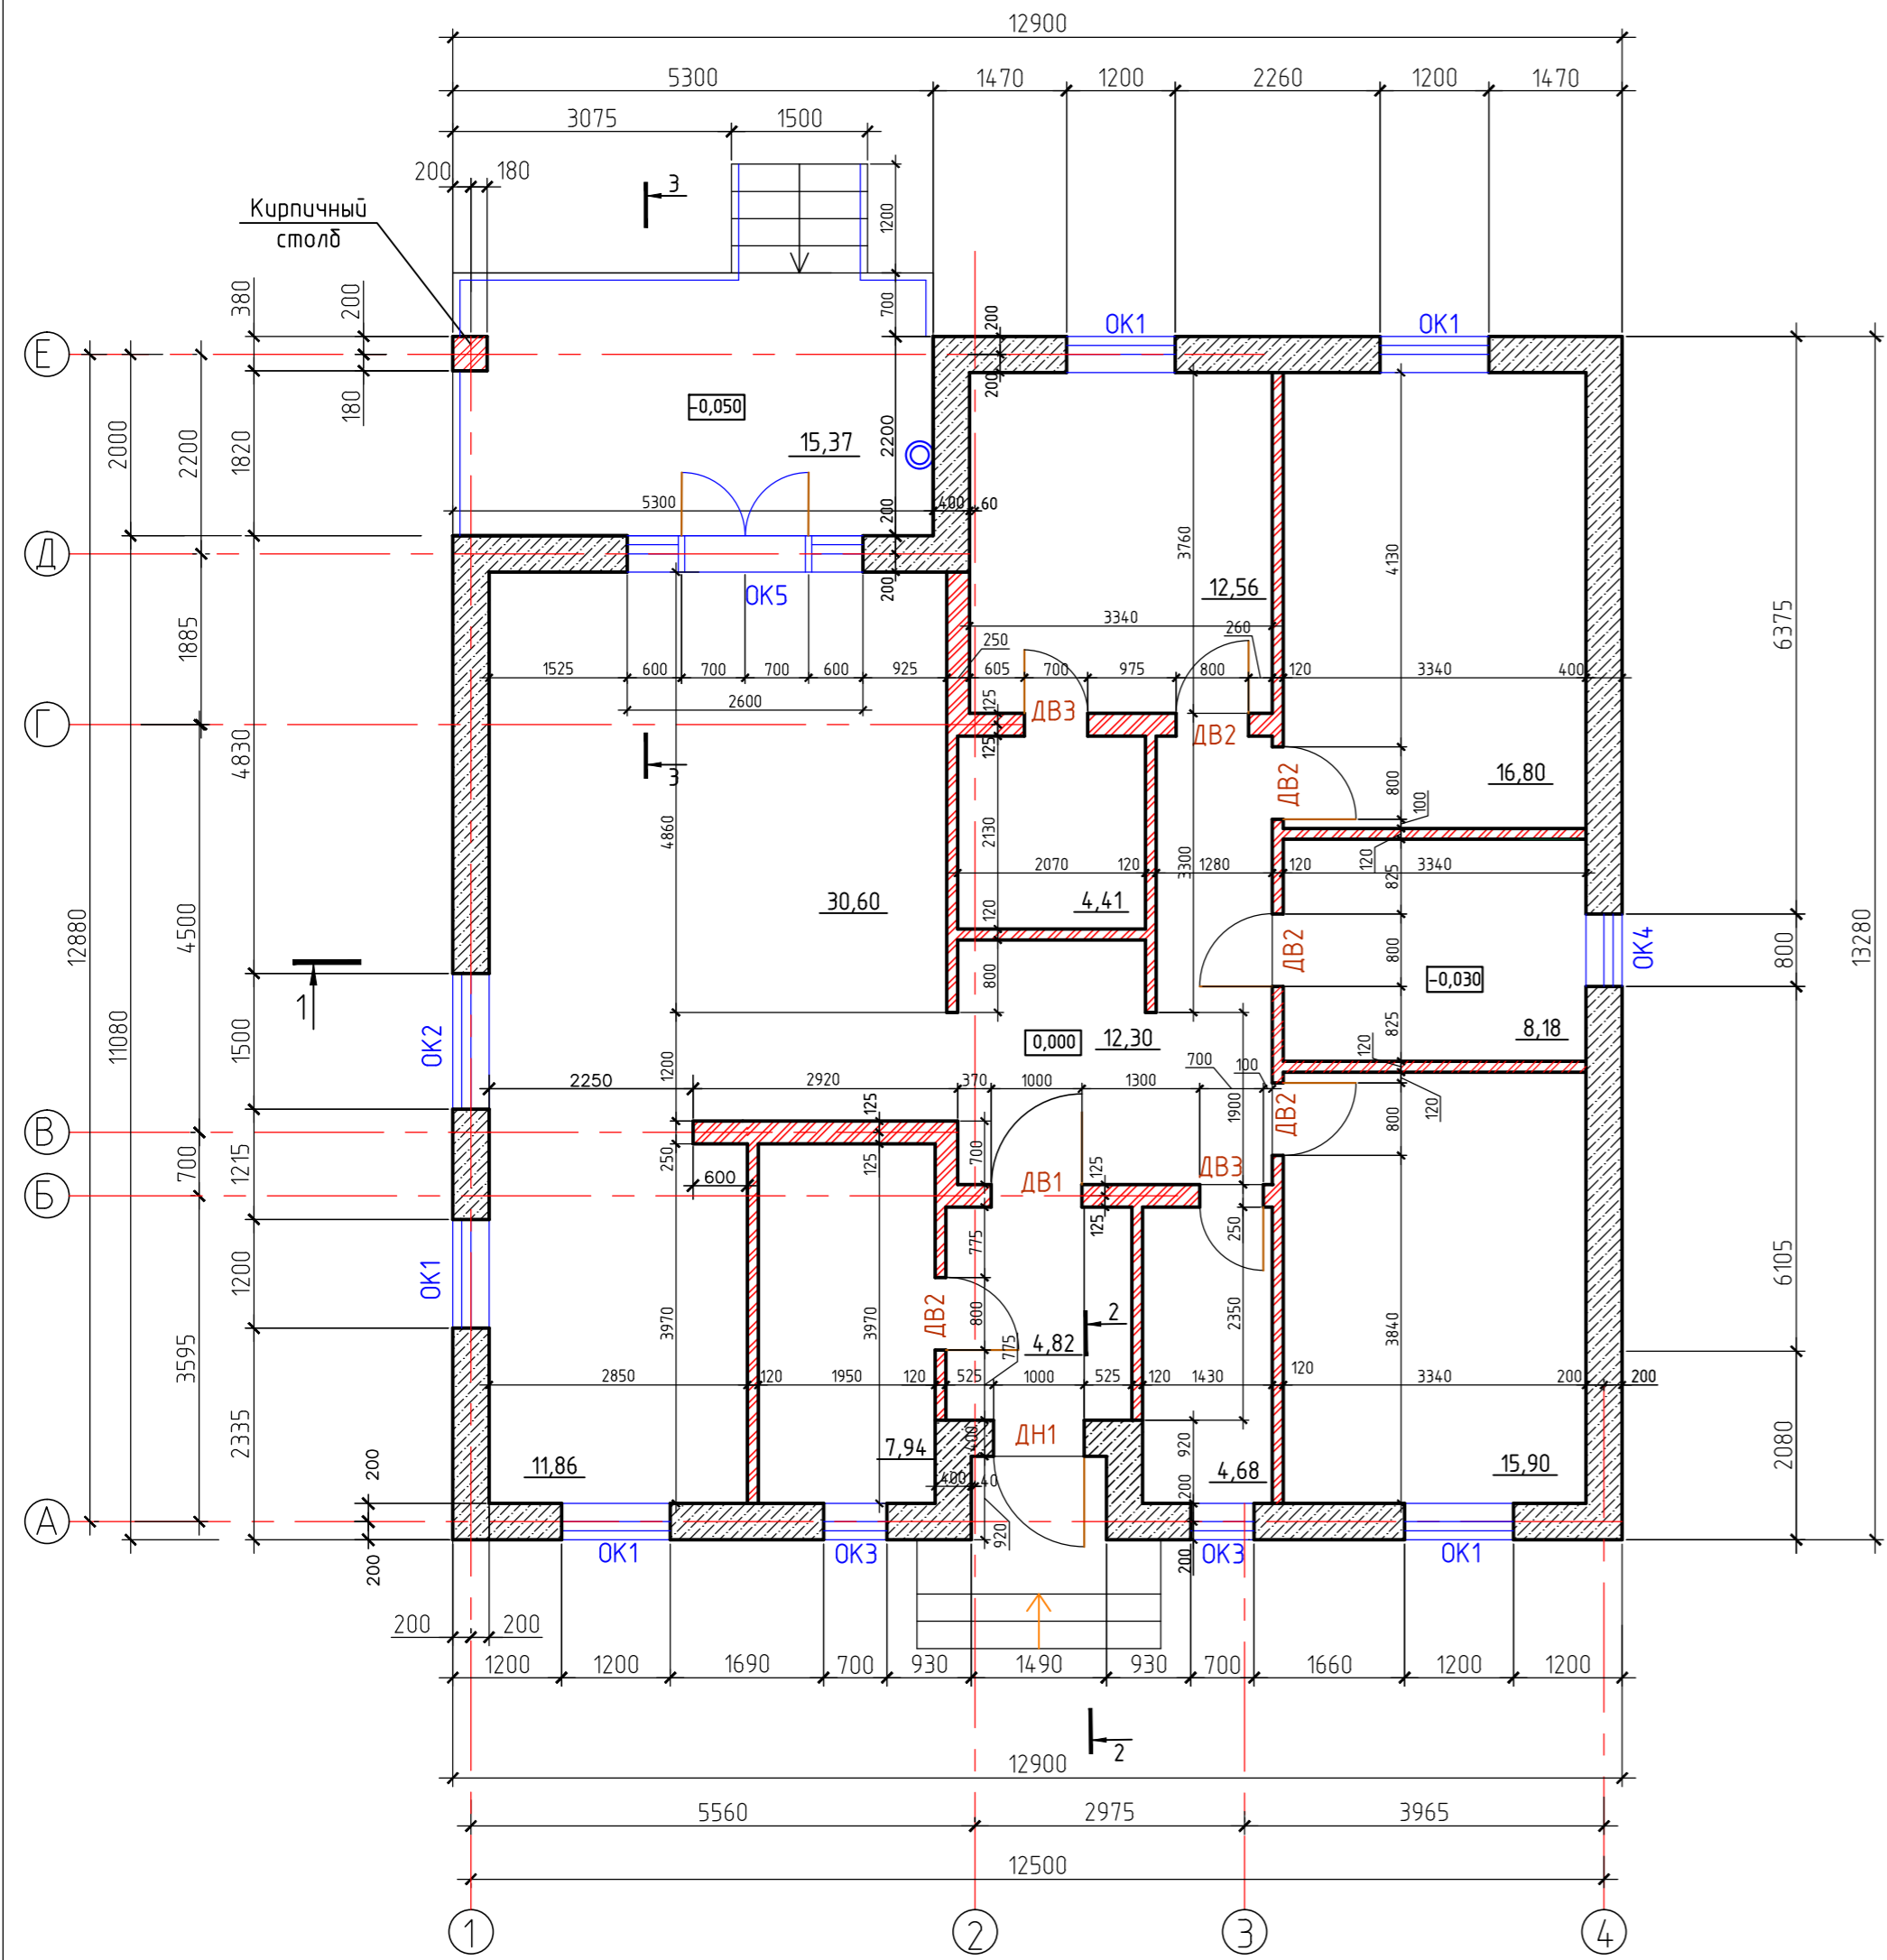

Кладочный план жилого дома

План цоколя

Изм. №	уч.	Лист	№ док.	Подпись	Дата	Проект одноэтажного жилого дома, расположенного по адресу: с. Черкаска Лозовая, ул. Верховинная, 47	Стадия	Лист	Листов
Проверил	Исмагилов							5	18
Разраб.	Черникова					Кладочный план жилого дома, план цоколя			