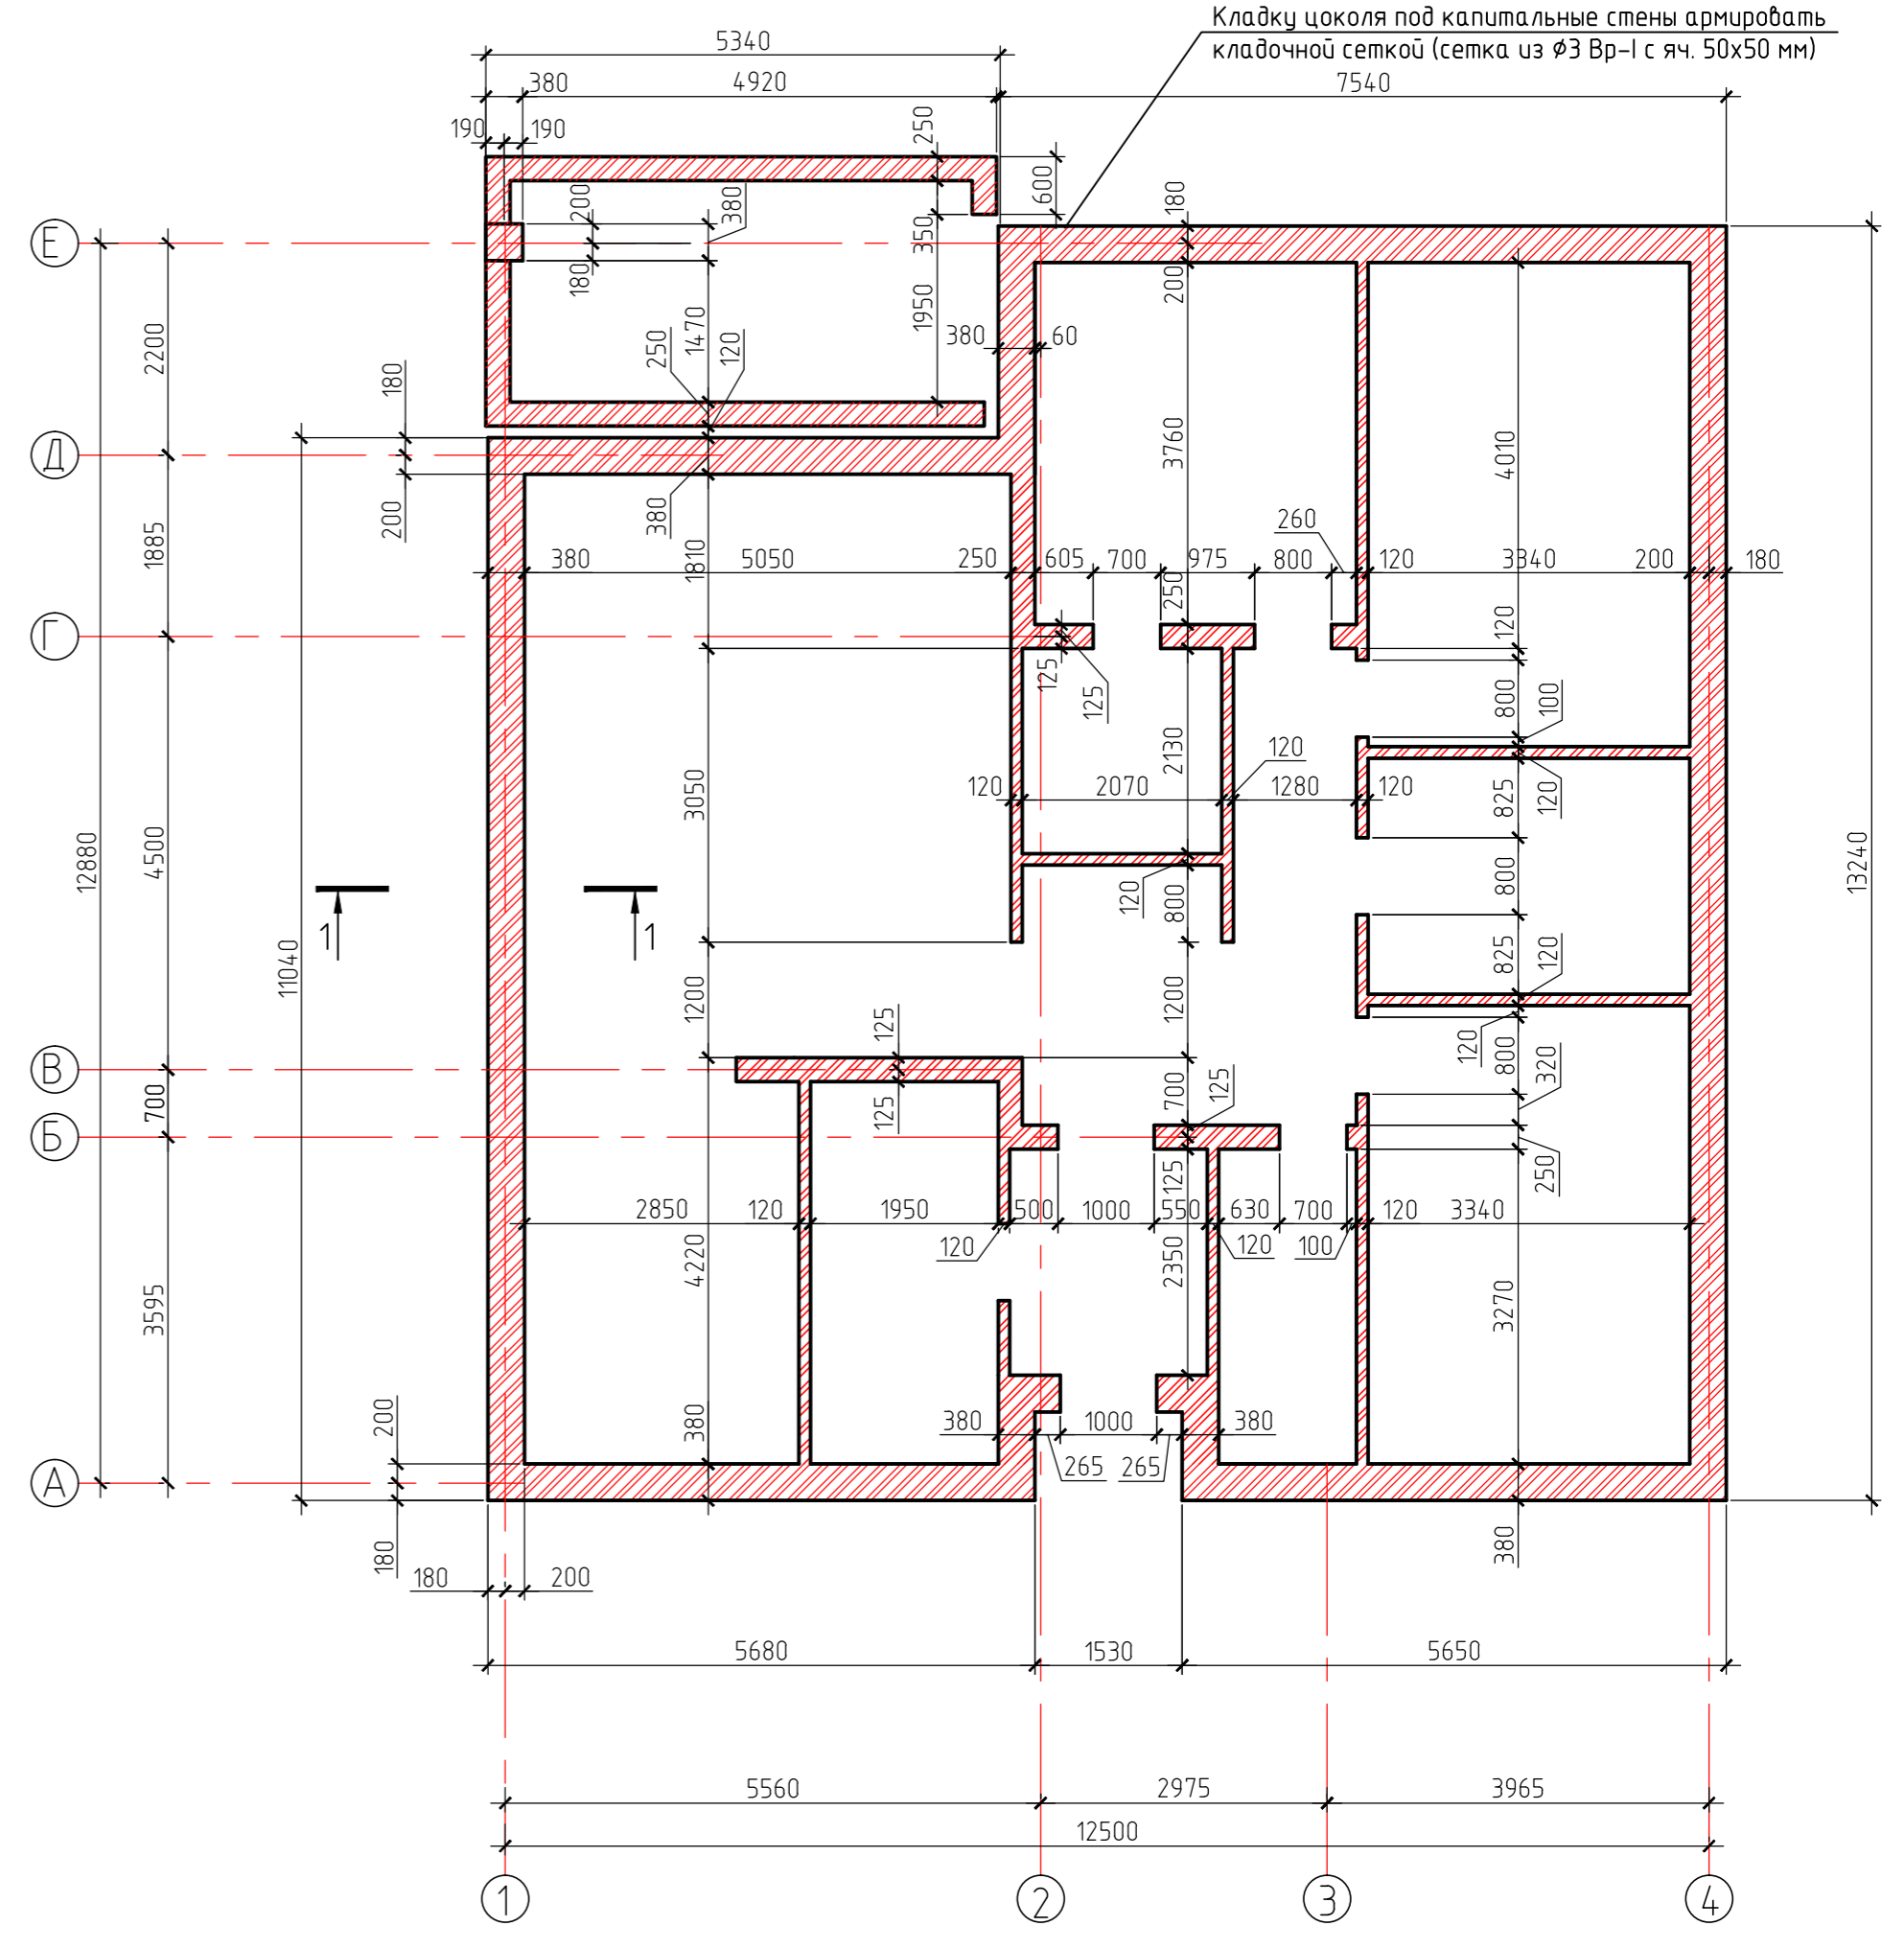

Кладочный план жилого дома

План цоколя

Изм. №	уч.	Лист	№ док.	Подпись	Дата	Проект одноэтажного жилого дома, расположенного по адресу: с. Черкаска Лозовая, ул. Верховинная, 47	Стадия	Лист	Листов
Проверил	Исмагилов							5	18
Разраб.	Черникова					Кладочный план жилого дома, план цоколя			