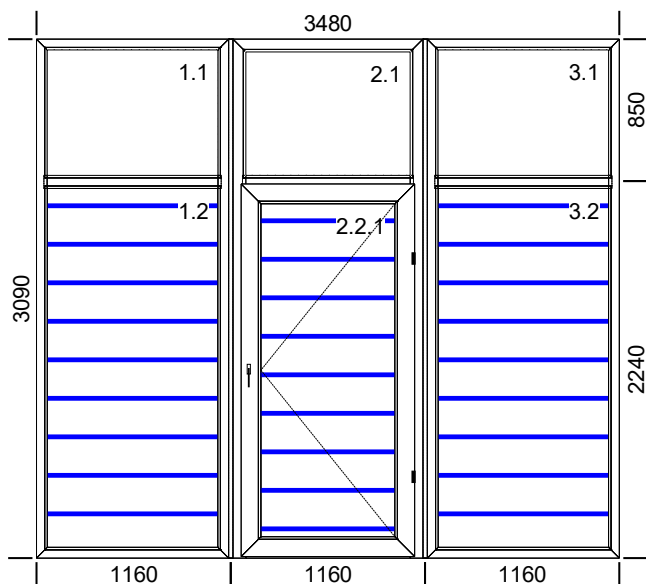

№ позиции: **1**

К-во **1**

REHAU (Германия): E 60 РАМА ДВ с ПОР, E 60 РАМА ОК	
Размер [мм]:	3480x3090
Цвет:	Белый
Rq:	0,64
Заполнения	
СПО 4-16-4Low-E, СПО 4i-16-ESG4	
Фурнитура WINKHAUS (Германия)	
С НАЖИМНОЙ РУЧКОЙ_R (Белый WS)	
Уплотнитель: EPDM чёрный	
Вид окна: из помещения	
Вид дверей: с фасада	
Цена, ед:	21 624,30
Всего (1 шт.)	21 624,30

Прочие элементы:

Армирование

№ артикула	Наименование	Пол.	К-во	Ед.	Цена	Рама	Тип
Рассчитаны в конструкции						---	1,5 мм Ix-14.0
E 60 560014/701.001	Белый (3090.0 мм)	вертик	2	шт.		1	1,5 мм Ix-2.0
						2	1,5 мм Ix-2.0
						2	2,0 мм Ix-11.4
						2	2,0мм Ix-2.7
						3	1,5 мм Ix-2.0

Примечание:

ИТОГО, количество конструкций в заказе / кол-во рам, шт	1 / 3
ИТОГО, общая площадь конструкций в заказе, м2 / Р, м.п.	10,76 / 13,14
ИТОГО, изделия, Грн.	21 624,30
Монтаж, Грн.	3087,03
Демонтаж, Грн.	0,00
Доставка, Грн.	0,00
ВСЕГО, Грн.	24711,33