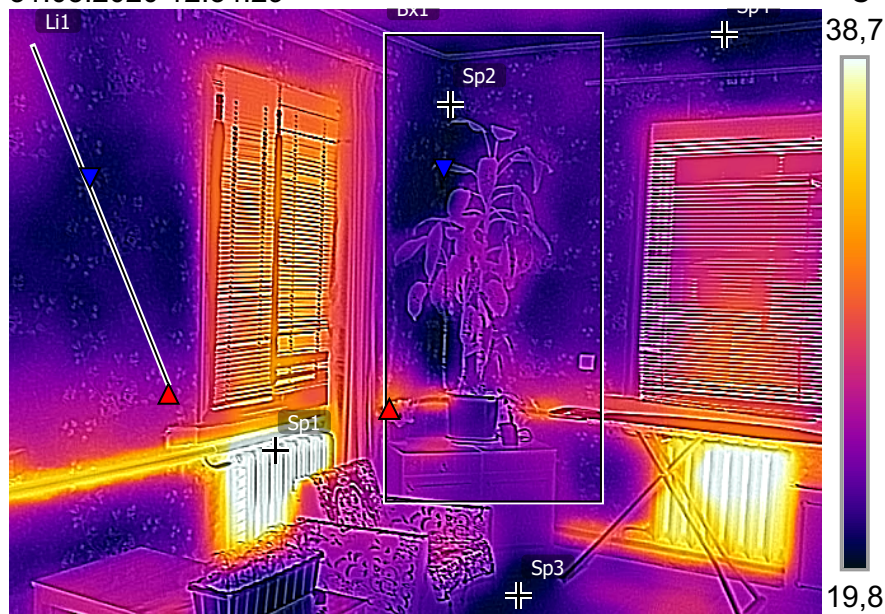

Гостинная
Дельта t° ОК (4 часа, после вкл. СО в режиме 40°C)

Измерения

Bx1	Max	26,5 °C
	Min	20,5 °C
	Average	21,9 °C
Sp1		40,9 °C
Sp2		20,8 °C
Sp3		20,7 °C
Sp4		20,7 °C
Li1	Max	22,5 °C
	Min	21,0 °C
	Average	21,5 °C

Параметры

Коэффициент излучения	0.91
Отраж. темп.	18.1 °C
Расстояние	4 м
Атмосферная темп.	22 °C
Темп. внеш.оптики	21.1 °C
Пропуск. внеш.оптики	0.82
Относительная влажность	48 %

Географическое расположение

Компас	0° С

31.03.2020 12:34:29

flir_20200331T1234... CATB® S61

31.03.2020 12:34:29