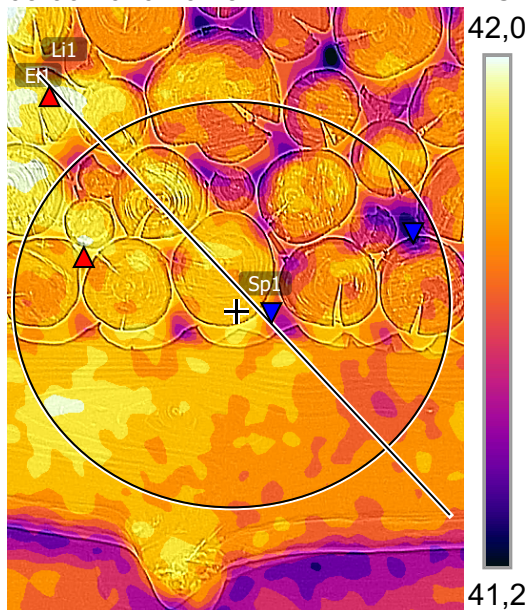

Параметры

Коэффициент излучения	0.9
Отраж. темп.	39.1 °C
Расстояние	1 м
Атмосферная темп.	42.9 °C
Темп. внеш.оптики	36.5 °C
Пропуск. внеш.оптики	0.82
Относительная влажность	42 %

03.06.2020 20:15:42

flir_20200603T201... CATB® S61

03.06.2020 20:15:42