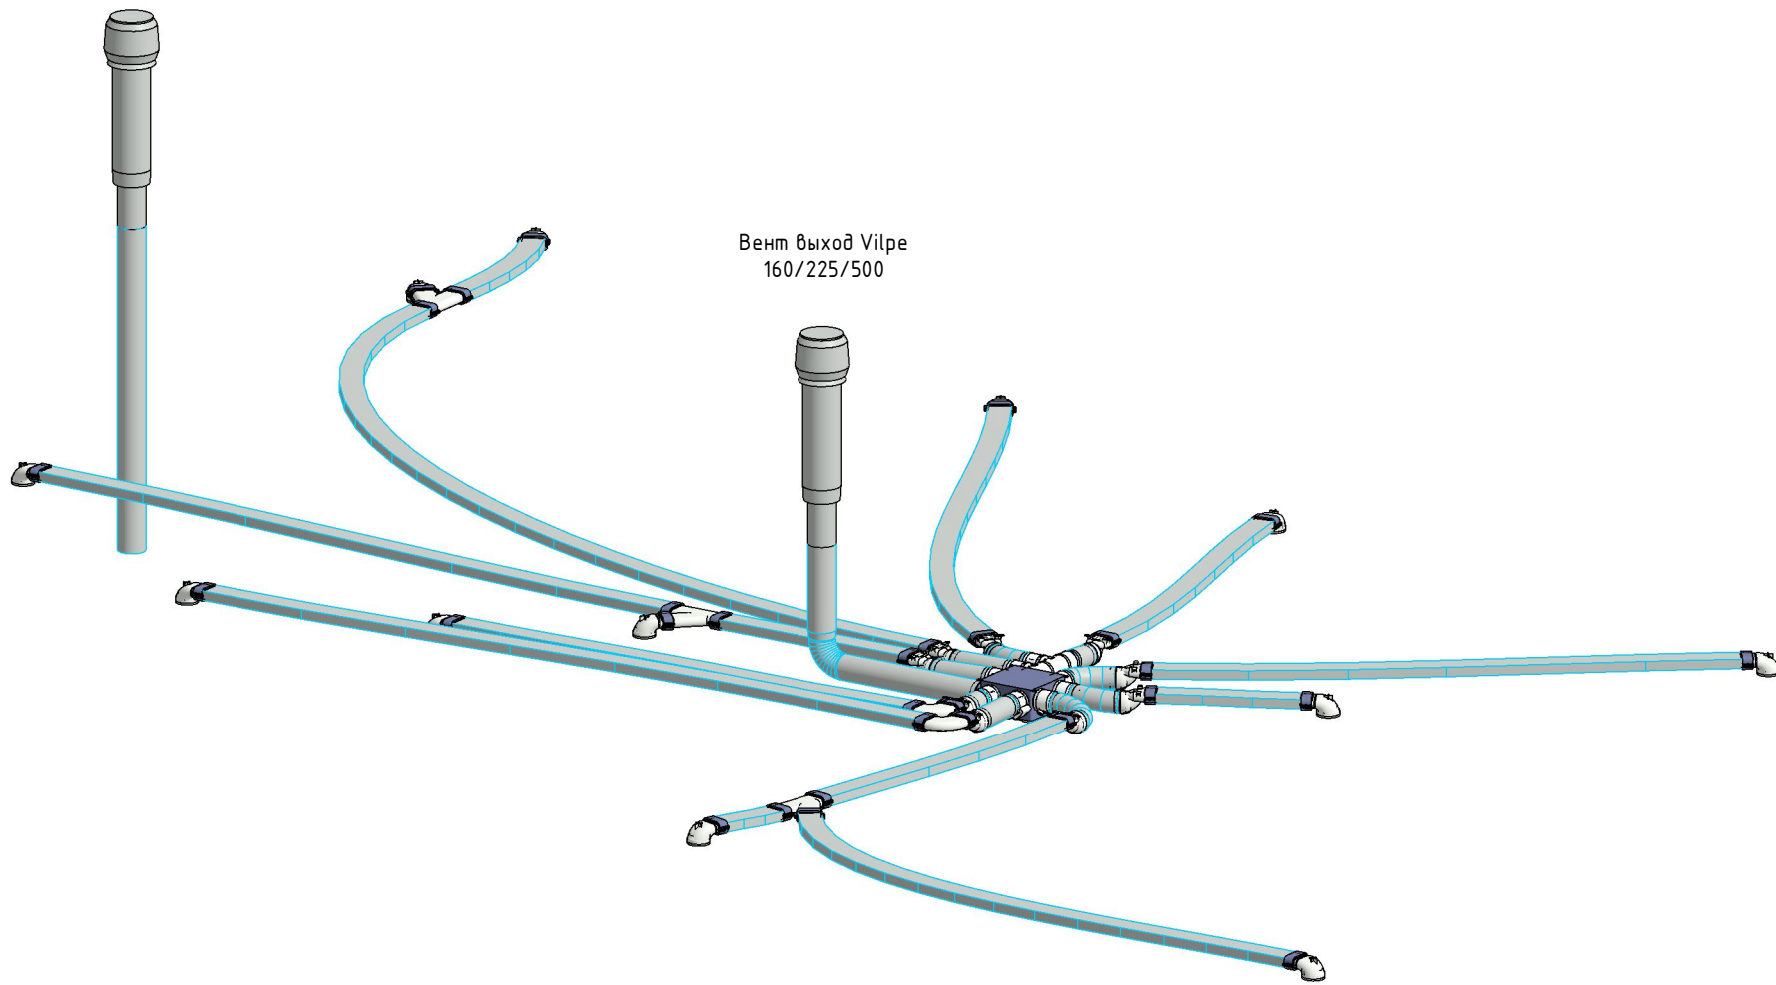

ТИХАЯ КУХНЯ
Вентилятор Vire
E220P 160/500

Вент выход Vire
160/225/500